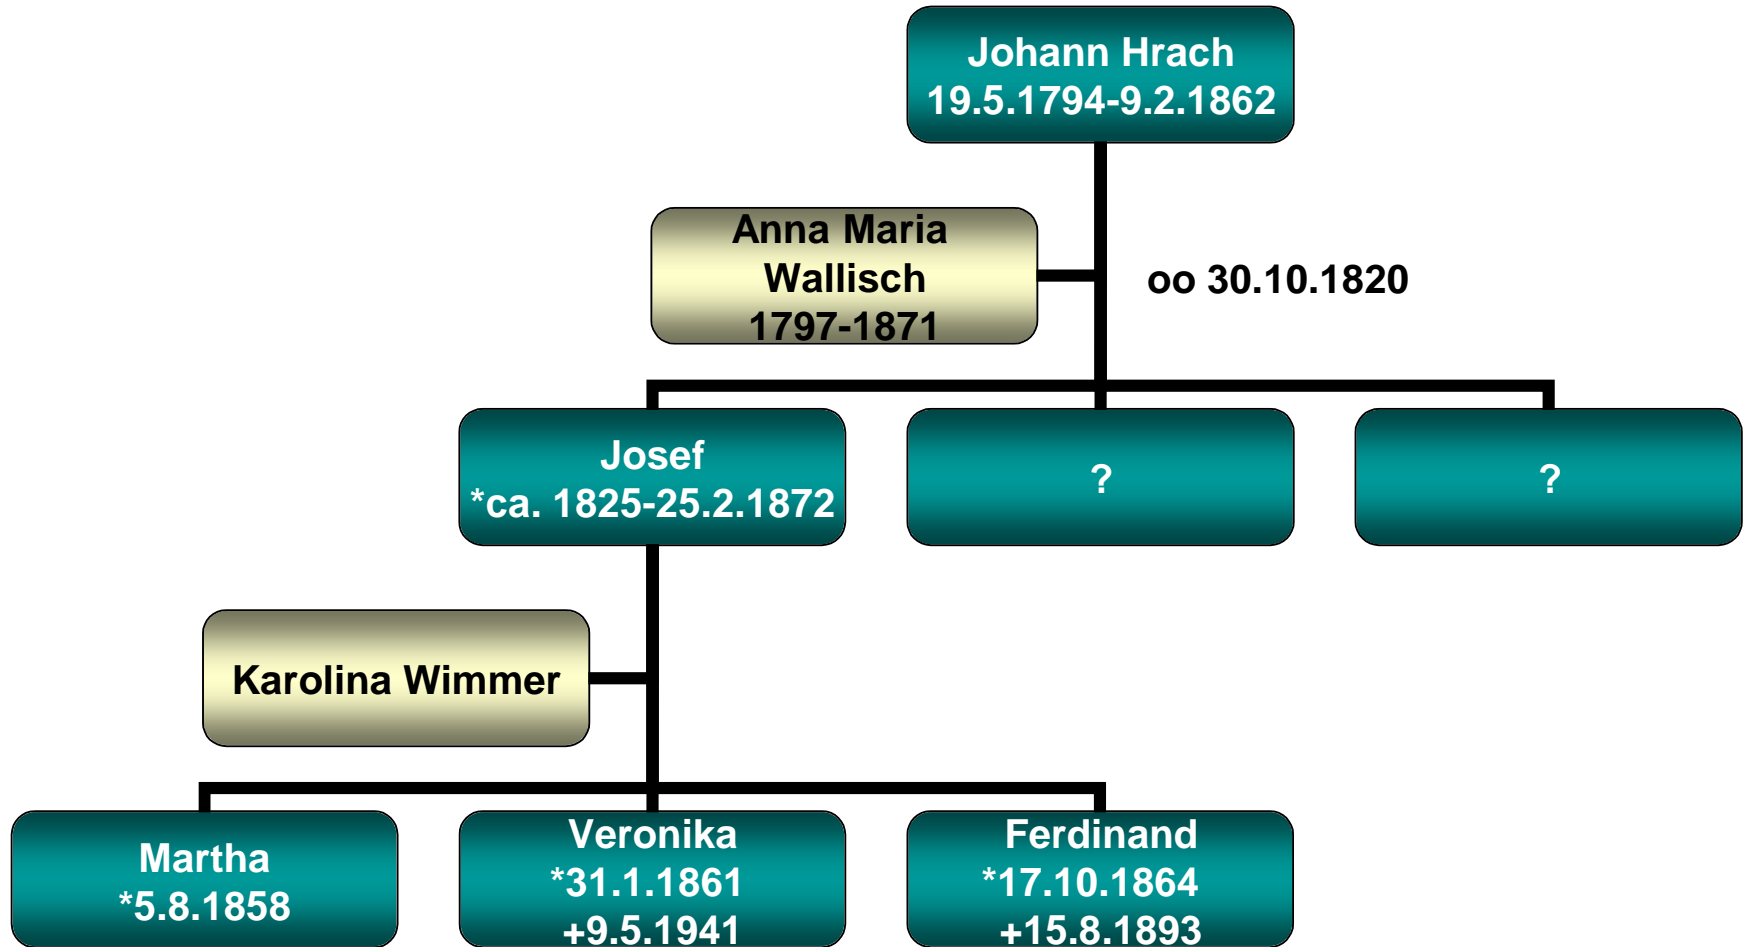

Anna Hrach
*ca. 1802

Georg Schoßmayer
*ca. 1796

oo 26.4.1836

?

?

?

Stammbaum Franziska Hrach

Boschau 2

Anna Franziska Hrach
*1.2.1752 +20.1.1794

N.N.

Anna Maria
*9.5.1769

?

?

Stammbaum Andreas Hrach

Boschau/Teschau

Stammbaum Josef Rach

Oberteschau

Stammbaum Johann Rach

Solka/Lichtenberg

Stammbaum Martin Rach

Oberteschau

Stammbaum Karl Hrach

Boschau

Stammbaum Johann Hrach

Boschau

Stammbaum Johann Hrach (I)

Boschau 3

Stammbaum Johann Hrach (II)

Boschau 3

Stammbaum Johann Hrach

Kochet 18 (Scheschulkahof)

Stammbaum Thomas Hrach