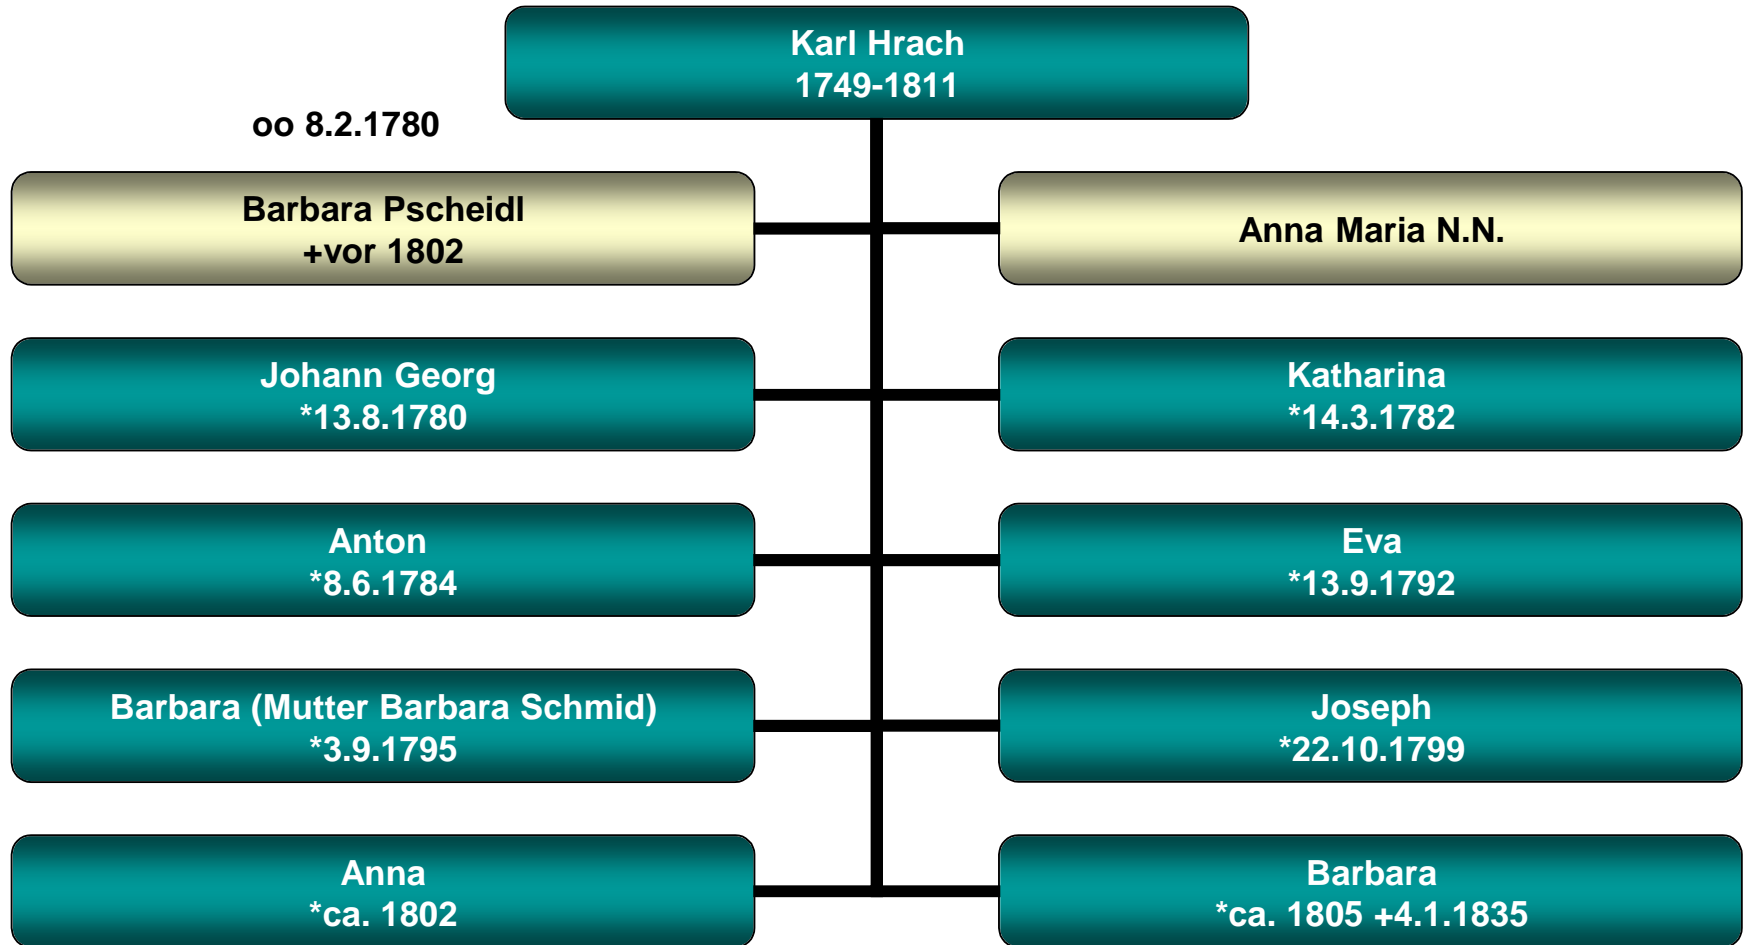

Stammbaum Rosina Hrach

Teschau

Stammbaum Jakob Hrach

Boschau 2

Stammbaum Anton Hrach

Boschau

Anton Hrach
*24.10.1746
+vor 6.11.1781

**Katharina
Lotschum**
2. oo 6.11.1781

oo 8.6.1770

?

?

?

Stammbaum Karl Hrach

Boschau 20

Stammbaum Anna Hrach

Boschau 19/Gaberle 7

Anna Hrach
*ca. 1802

Georg Schoßmayer
*ca. 1796

oo 26.4.1836

?

?

?

Stammbaum Franziska Hrach

Boschau 2

Anna Franziska Hrach
*1.2.1752 +20.1.1794

N.N.

Anna Maria
*9.5.1769

?

?

Stammbaum Andreas Hrach

Boschau/Teschau

Stammbaum Josef Rach