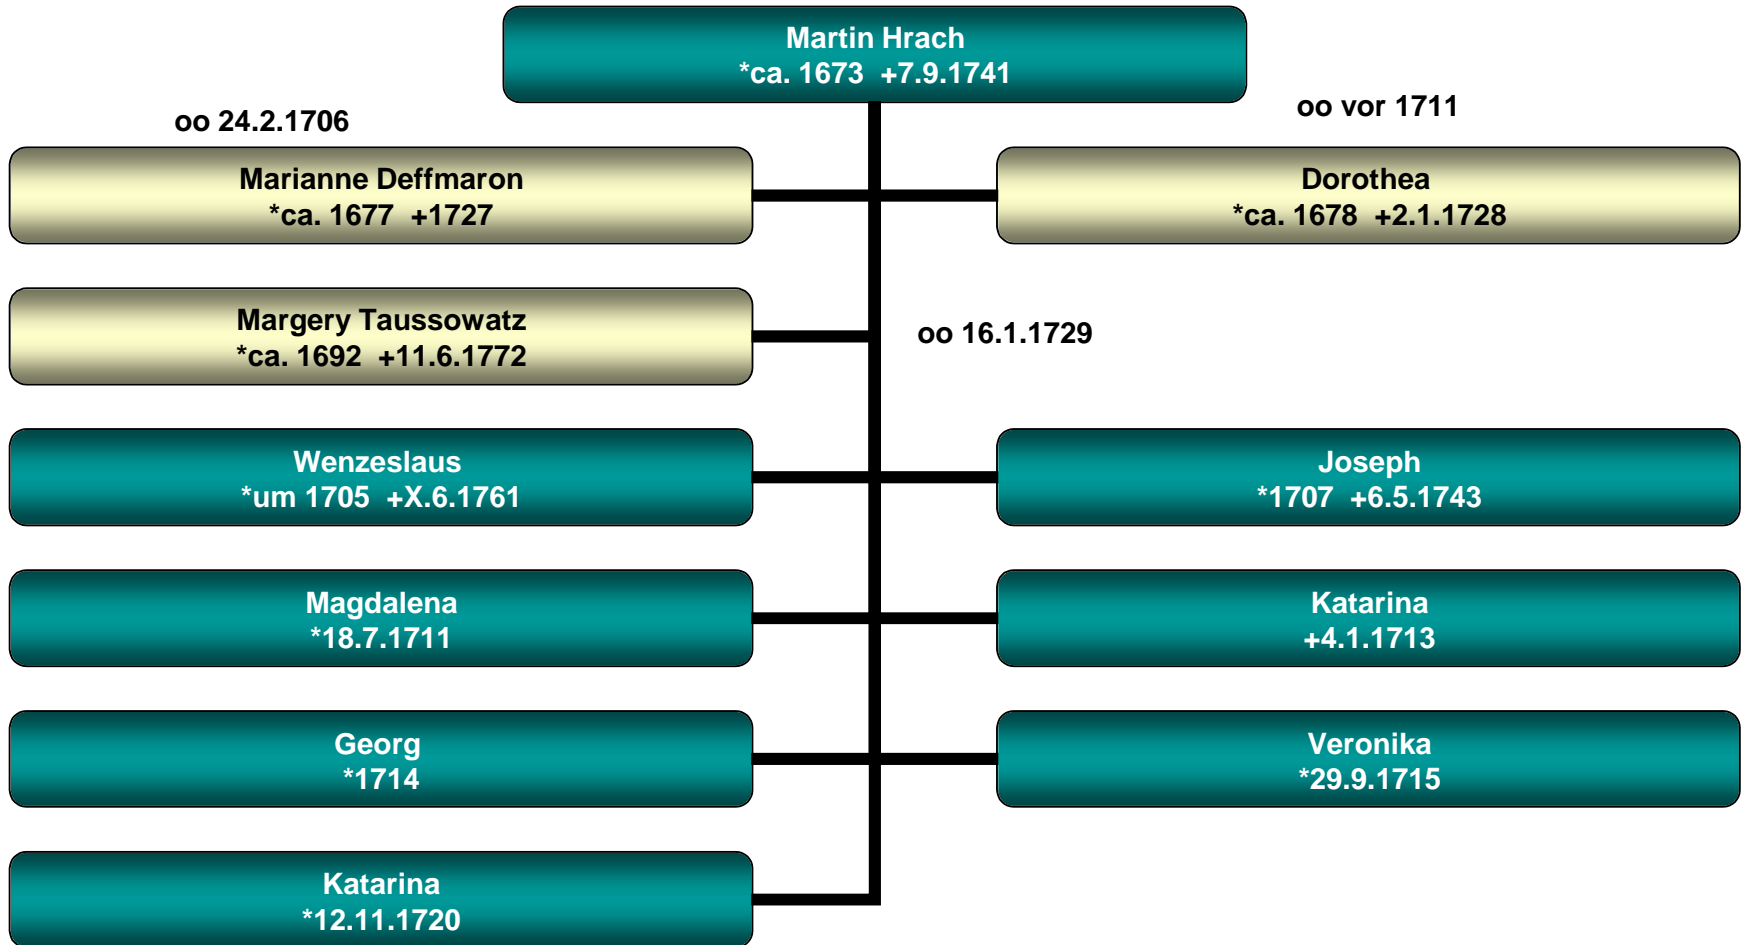

Veronika
***1634 +1728**

Martin Hrach
***ca. 1673 +7.9.1741**

Maria Anna
***1677**

?

?

Stammbaum Martin Hrach

Eben/Ruwna 3

Stammbaum Wenzeslaus Hrach