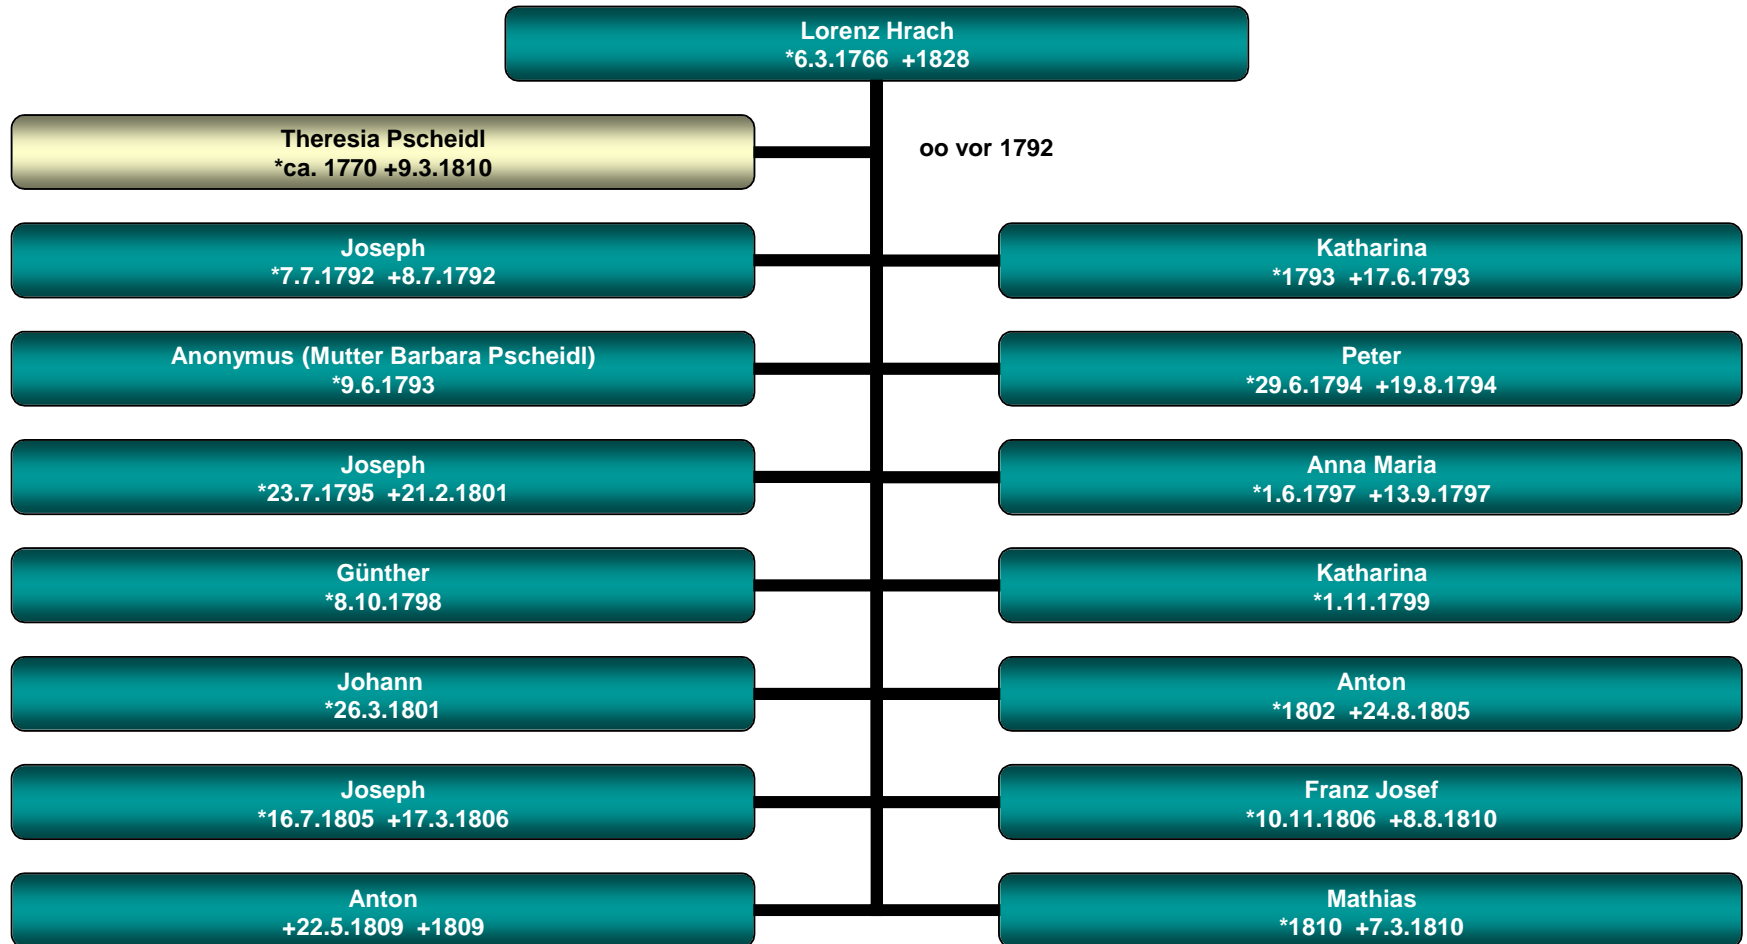

Stammbaum Jan Hrach

Boschau 1 (Rachermühle)

Stammbaum Georg Hrach

Boschau 1 (Rachermühle)

Stammbaum Johann Hrach

Neustadl

Stammbaum Wenzel Hrach

Boschau

Stammbaum Lorenz Hrach (I)

Boschau 1 (Rachermühle)

Stammbaum Lorenz Hrach (II)

Köhlendorf 2

Stammbaum Johann Hrach

Boschau 23 (Rachermühle)

Stammbaum Wenzel Hrach

Boschau 23 (Rachermühle)