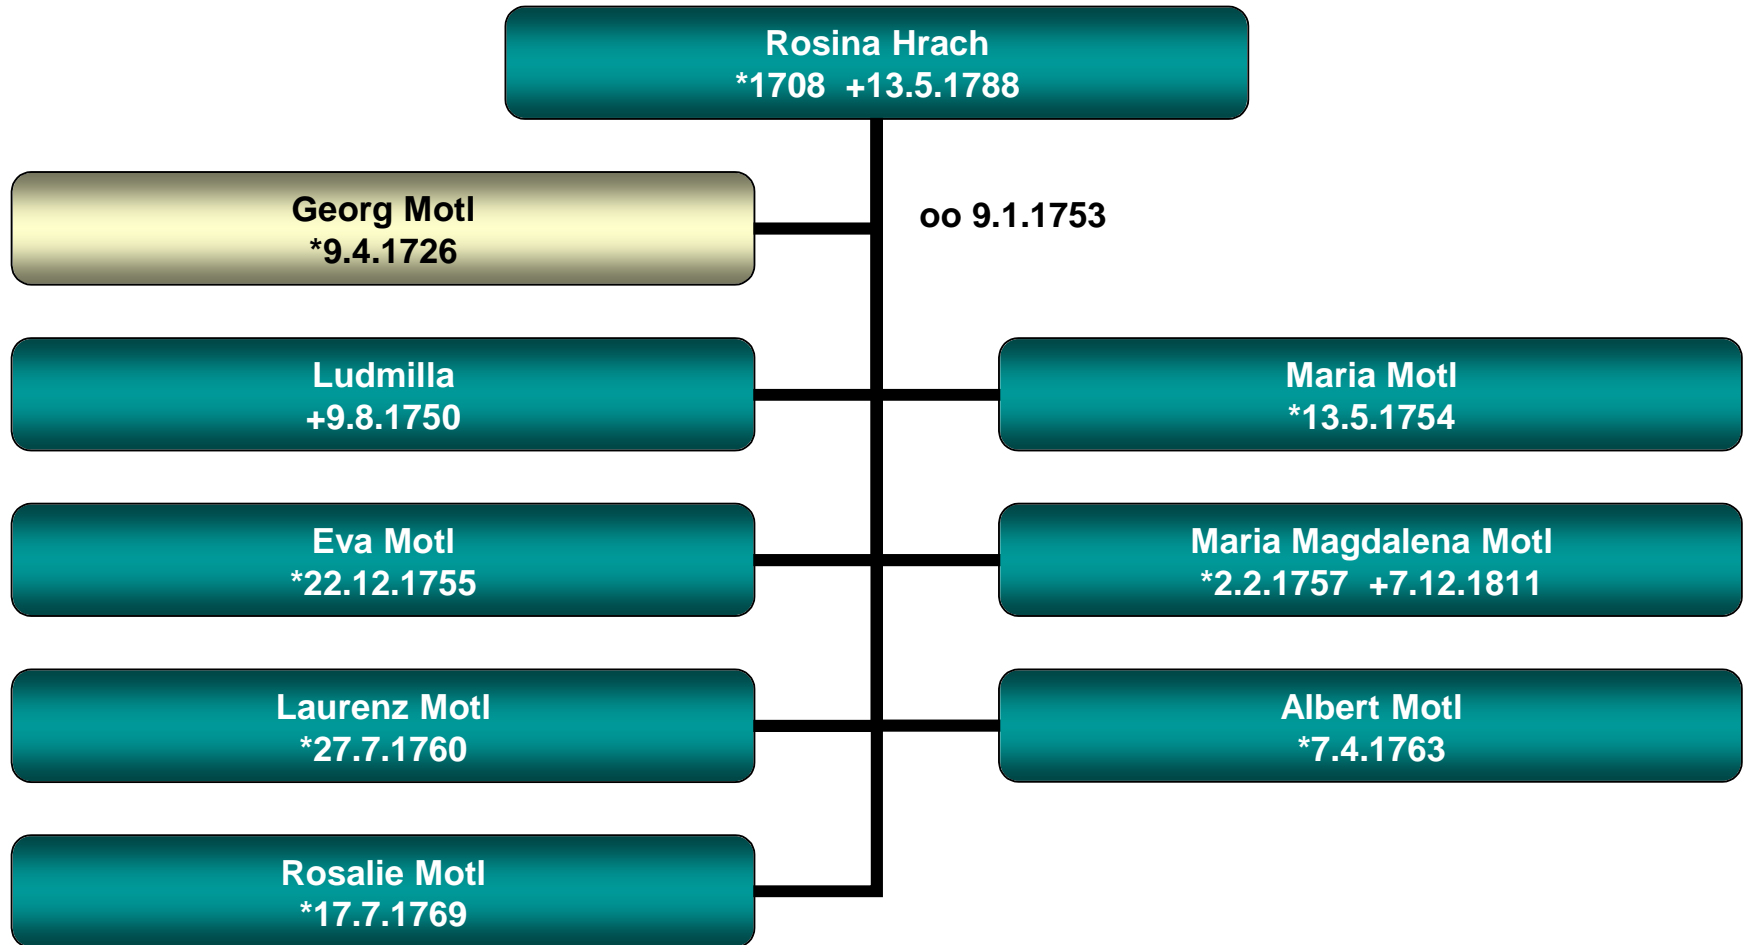

Stammbaum Anna Maria Hrach

Boschau 2 (Rachermühle)

Stammbaum Johann Hrach

Boschau 3

Stammbaum Martin Hrach (I)

Boschau 2

Stammbaum Martin Hrach

Boschau

Stammbaum Rosina Hrach

Teschau

Stammbaum Jakob Hrach

Boschau 2

Stammbaum Anton Hrach

Boschau

Anton Hrach
*24.10.1746
+vor 6.11.1781

**Katharina
Lotschum**
2. oo 6.11.1781