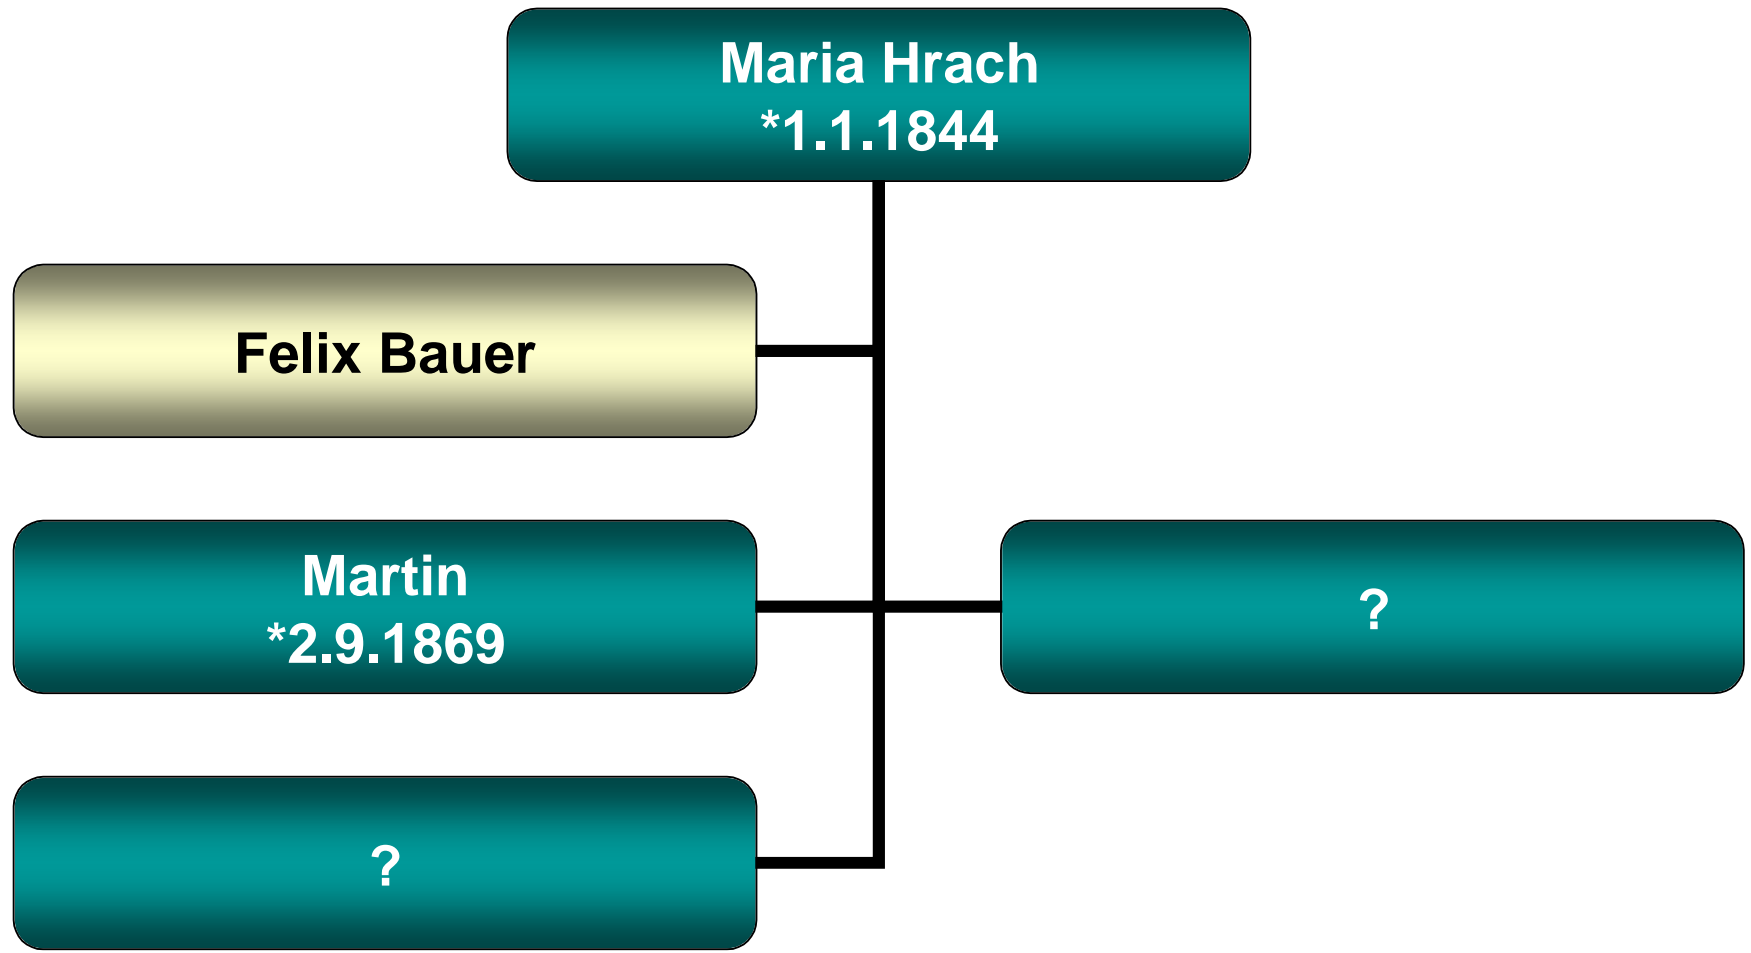

Stammbaum Martin Hrach

Boschau Nr. 21 (Racherbauer)

Stammbaum Ignaz Hrach

Boschau Nr. 21 (Racherbauer)

Ignaz Hrach
***10.8.1871**

Marie Mirwald
***1878 +15.3.1940**

Maria
***1903**

Amalie

Johann Evangelist
***11.9.1904**

Stammbaum Johann Hrach

Boschau 21 (Racherbauer)

Stammbaum Maria Hrach

Mochau Nr. 1

Stammbaum Wenzel Hrach

Oberteschau Nr. 10

Wenzel Hrach
*2.8.1846

Agnes Pscheidl

Maria
*26.9.1871

Anna
*31.1.1874

Wenzel
*8.4.1876

Josef Ignaz
*19.7.1878 +25.7.1878

Stammbaum Josef Hrach

Hinterhäuser Nr. 27

Josef Hrach
*1848