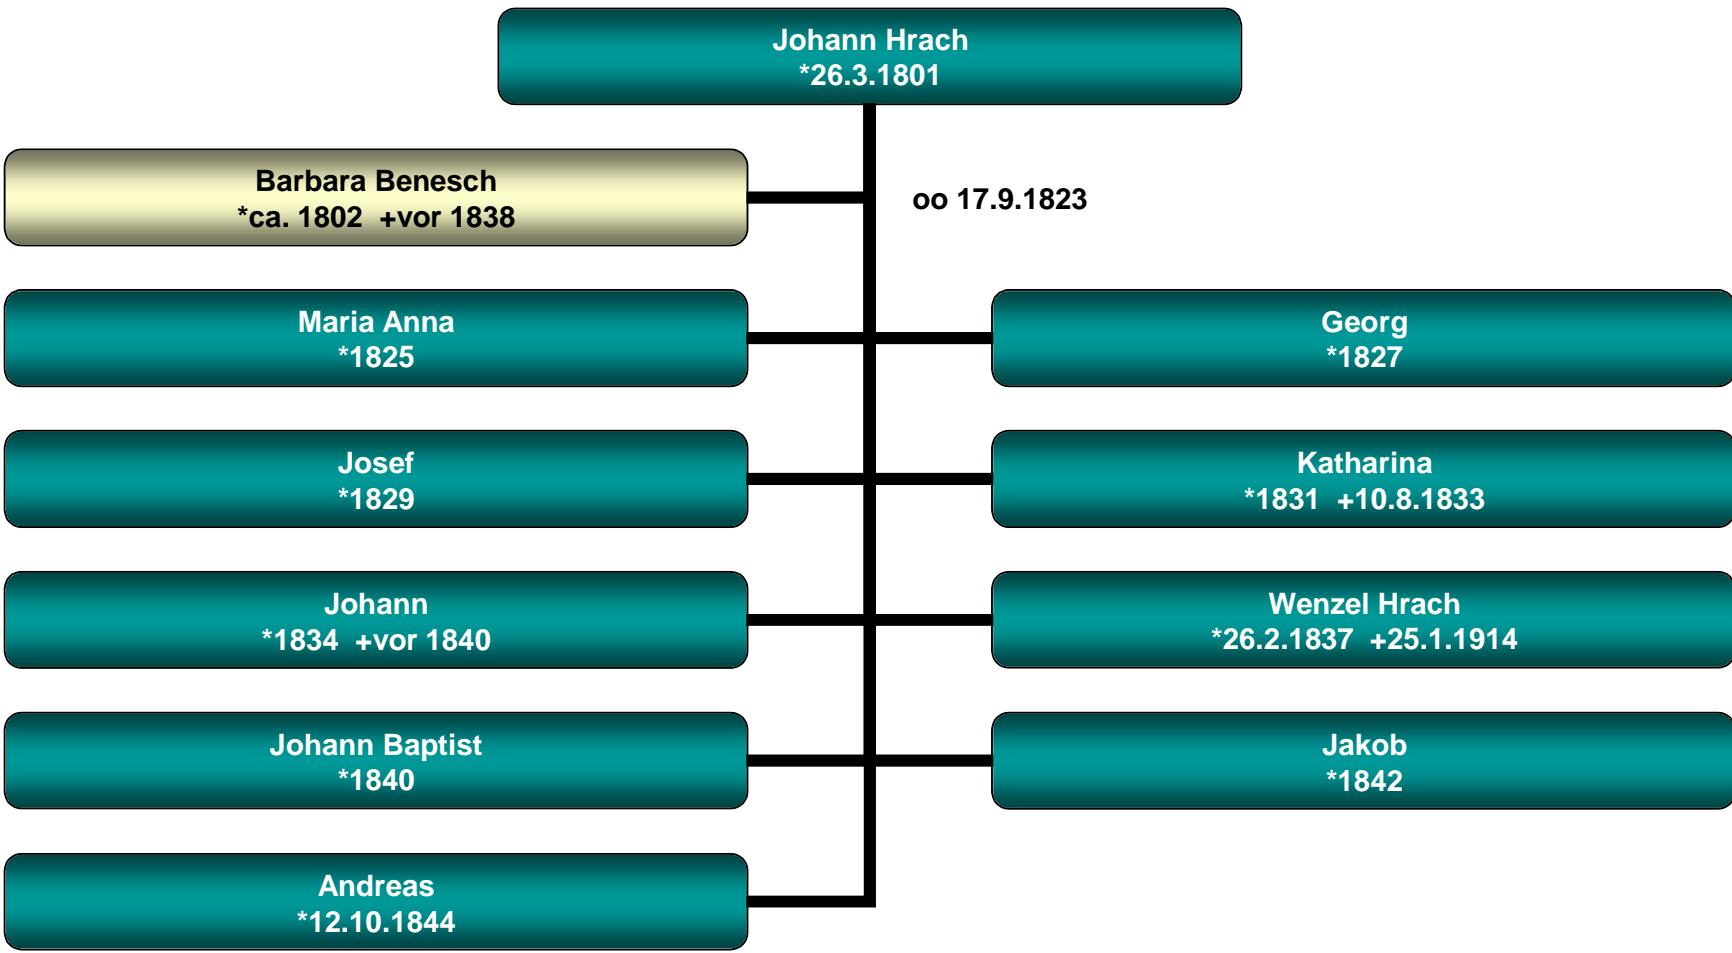

Stammbaum Lorenz Hrach (I)

Boschau 1 (Rachermühle)

Stammbaum Lorenz Hrach (II)

Köhlendorf 2

Stammbaum Johann Hrach

Boschau 23 (Rachermühle)

Stammbaum Wenzel Hrach

Boschau 23 (Rachermühle)

Stammbaum Helena Hrach

Mariazell

Stammbaum Wolfgang Pelz

Stammbaum Anna Hrach

Stammbaum Johann Hrach

Boschau 23 (Rachermühle)

Stammbaum Joseph Hrach

Köhlendorf 2

Stammbaum Rosina Hrach

Teschau

Stammbaum Jakob Hrach

Boschau 2

Stammbaum Anton Hrach

Boschau

Anton Hrach
*24.10.1746
+vor 6.11.1781

**Katharina
Lotschum**
2. oo 6.11.1781