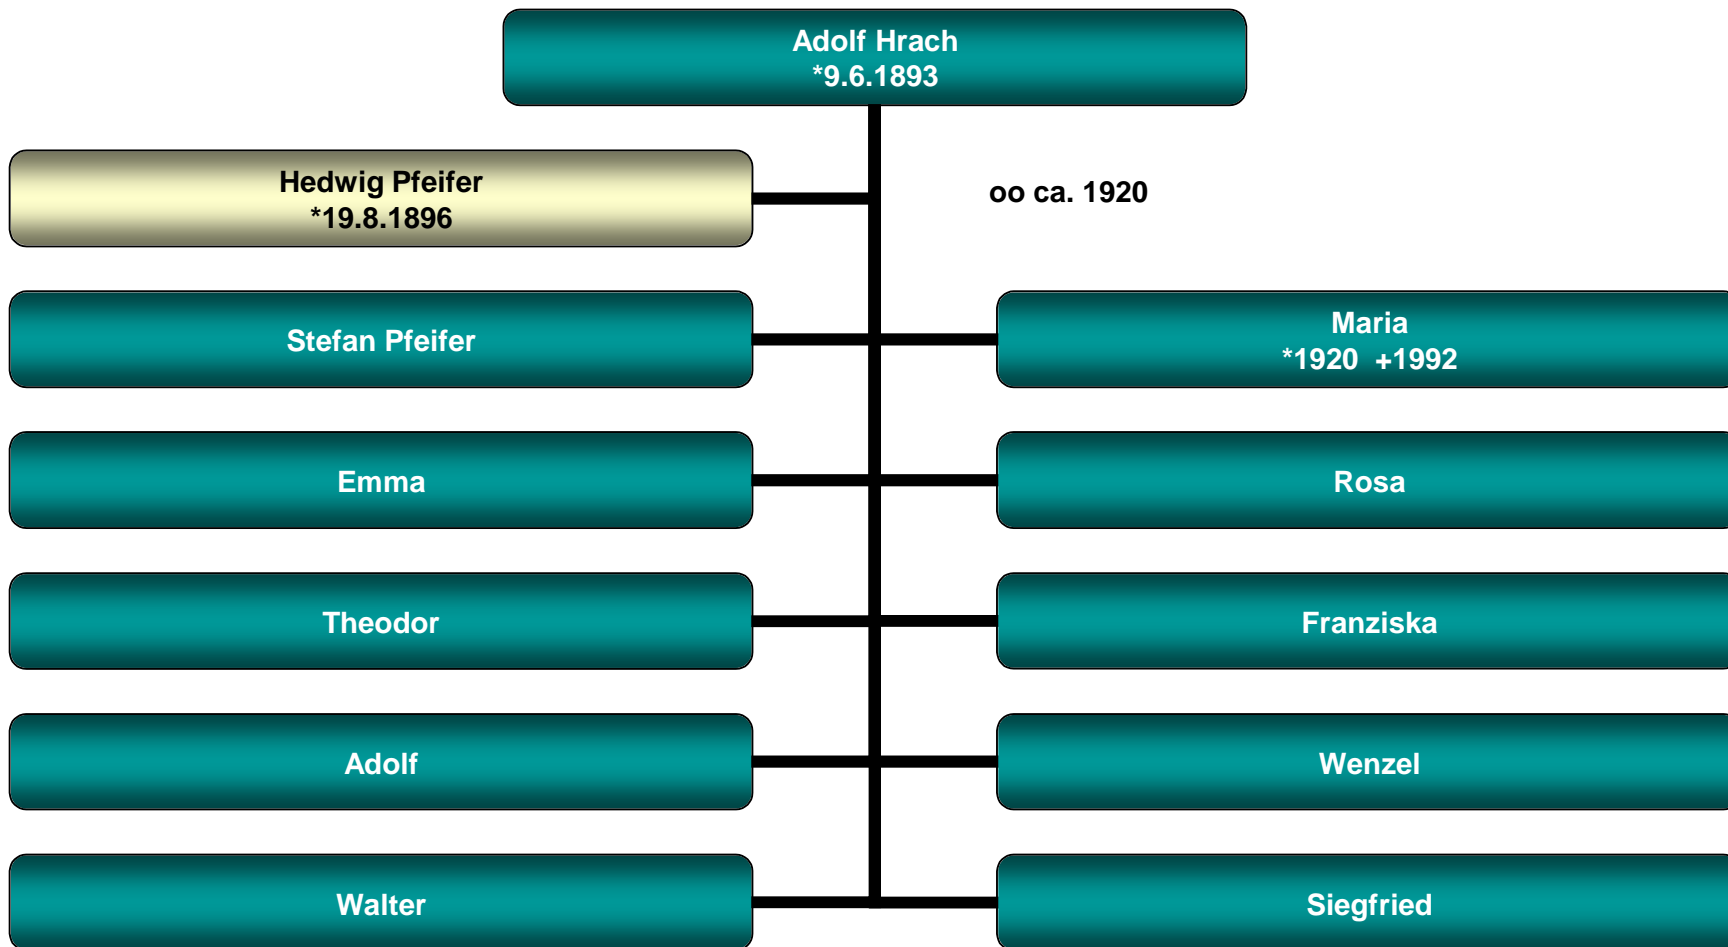

Stammbaum Wenzel Puchinger

Haidl am Ahornberg 66

Stammbaum Lorenz Hrach (I)

Boschau 21/Kubitschkahof 13

Stammbaum Lorenz Hrach (II)

Scheschulkahof 18

Stammbaum Christoph Hrach

Oberteschau

Stammbaum Johann Hrach

Kubitschkahof 18

Stammbaum Eva Maria Hrach

Boschau 3

Stammbaum Adolf Hrach

Hölldörfel 11 (Hölltischler)

Stammbaum Theresia Hrach

Oberteschau