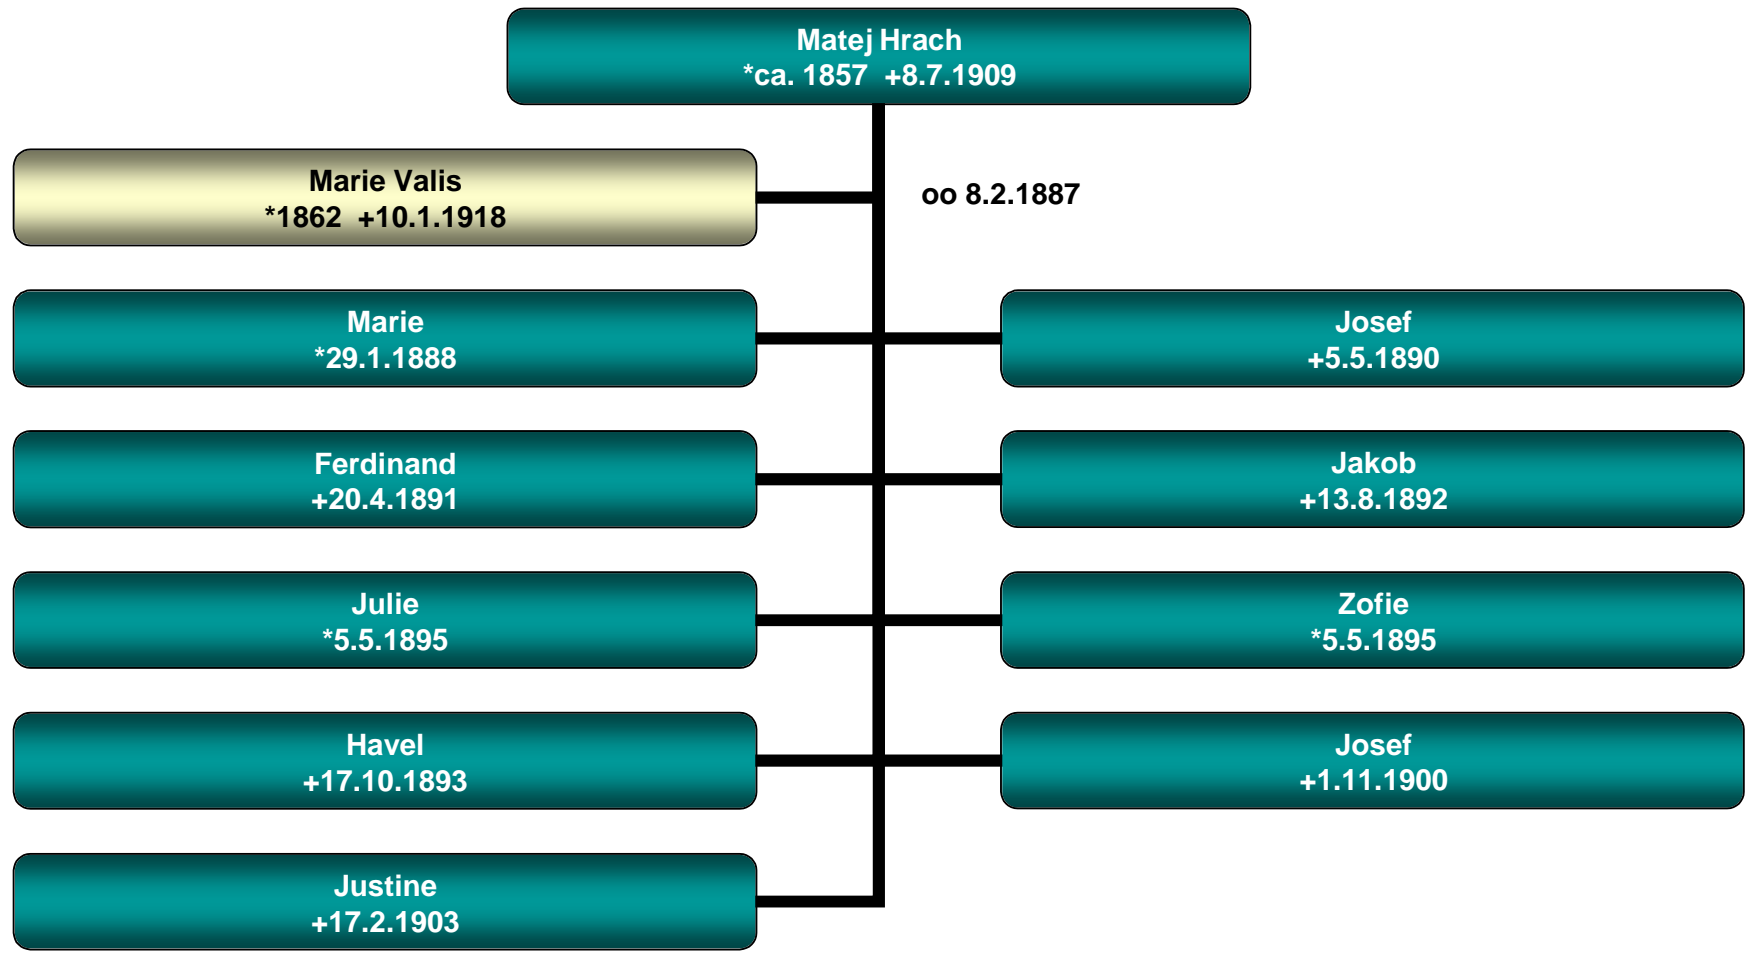

Joseph
*4.2.1768

Stammbaum Georg Hrach

Eben/Ruwna/Gama (?)

Stammbaum Josef Hrach

Puchwerk 1

Stammbaum Josef Hrach

Puchwerk 1

Stammbaum Ferdinand Hrach

Puchwerk 1

Stammbaum Josefa Hrach

Stammbaum Franziska Hrach

Stammbaum Matej Hrach

Köhlendorf/Gaberle 13

Stammbaum Marie Hrach

Stammbaum Julie Hrach

Stammbaum Zofie Hrach

Stammbaum Albina Hrach

Unterteschau/Dolni Tesov

Stammbaum Magdalena Hrach

Bergstadtl

Stammbaum Wenzeslaus Hrach

Dürrendorf/Sucha 1

Stammbaum Anton Hrach

Eben/Ruwna 4/Schwalben 2