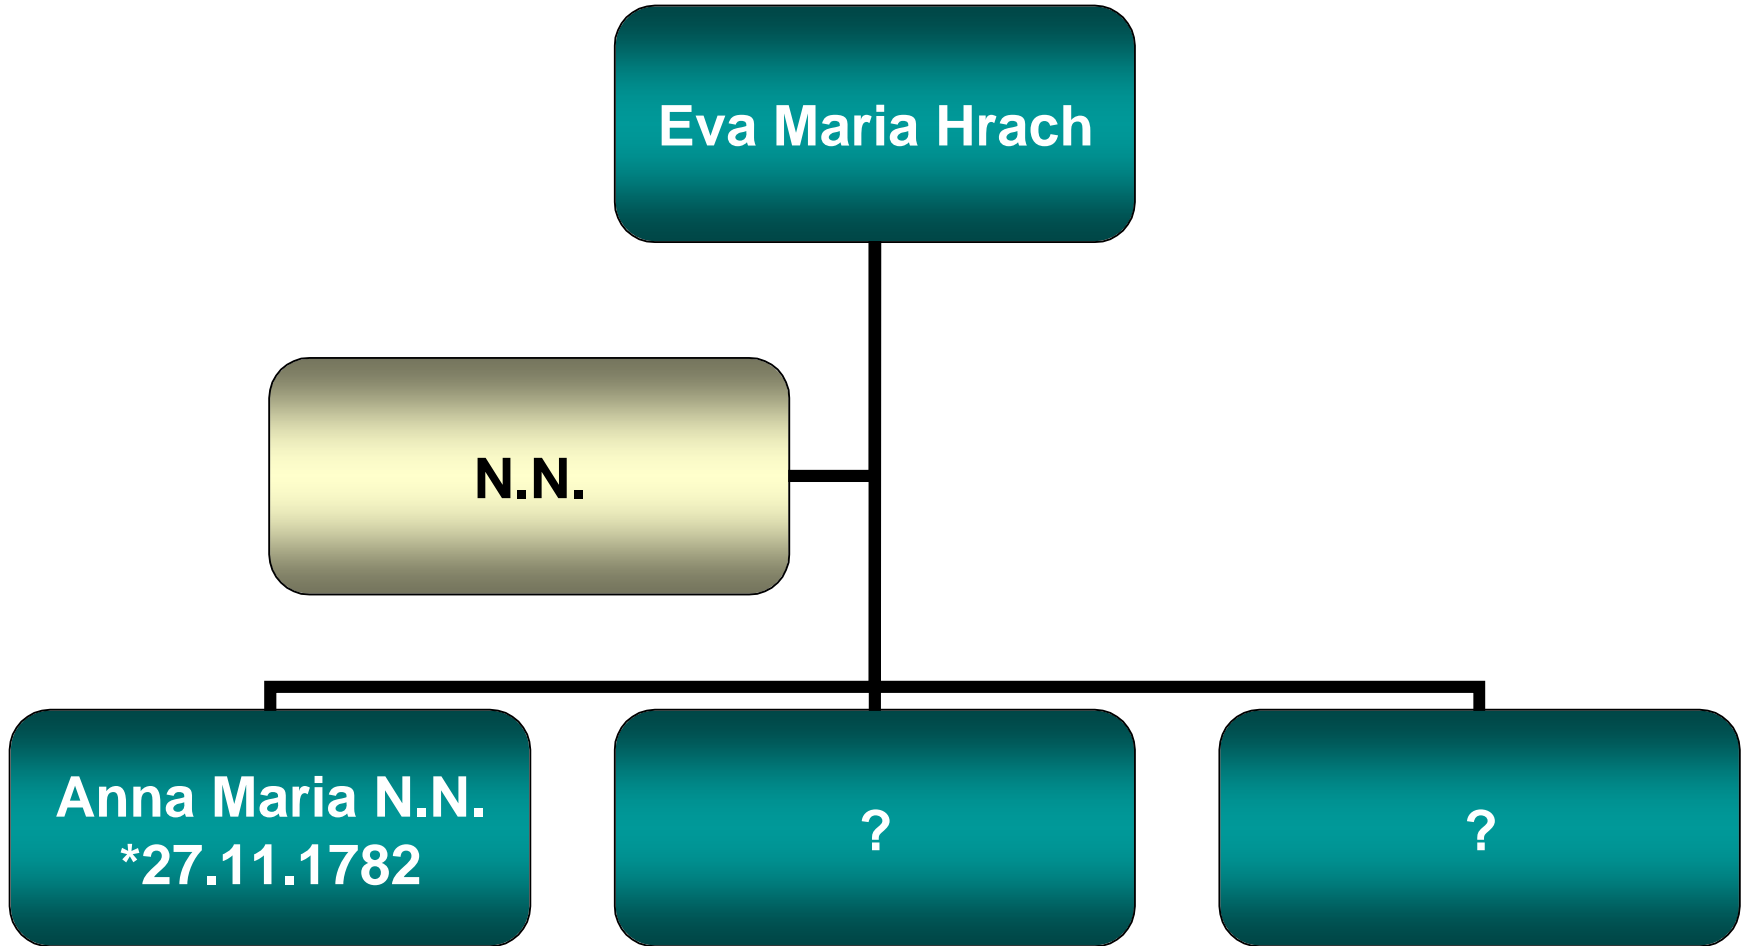

Stammbaum Johann Hrach

Kubitschkahof 18

Stammbaum Eva Maria Hrach

Boschau 3

Stammbaum Adolf Hrach

Hölldörfel 11 (Hölltischler)

Stammbaum Theresia Hrach

Oberteschau

Stammbaum Katharina Hrach

Oberteschau

Stammbaum Mathias Hrach

Oberteschau 1

Mathias Hrach
*ca. 1750

Ludmilla Kriesl

oo 19.11.1775

Anna
*ca. 1775
+27.8.1776

Adam
27.-28.8.1778

Eva
*6.12.1779

Stammbaum Eva Maria Hrach

Kruschevium 1

Stammbaum N.N. Hrach

Eben/Ruwna 3

N.N. Hrach

```
graph TD; NN[N.N. Hrach] --- V[Veronika  
*1634 +1728]; NN --- MH[Martin Hrach  
*ca. 1673 +7.9.1741]; NN --- MA[Maria Anna  
*1677]; MH --- Q1[?]; MA --- Q2[?];
```