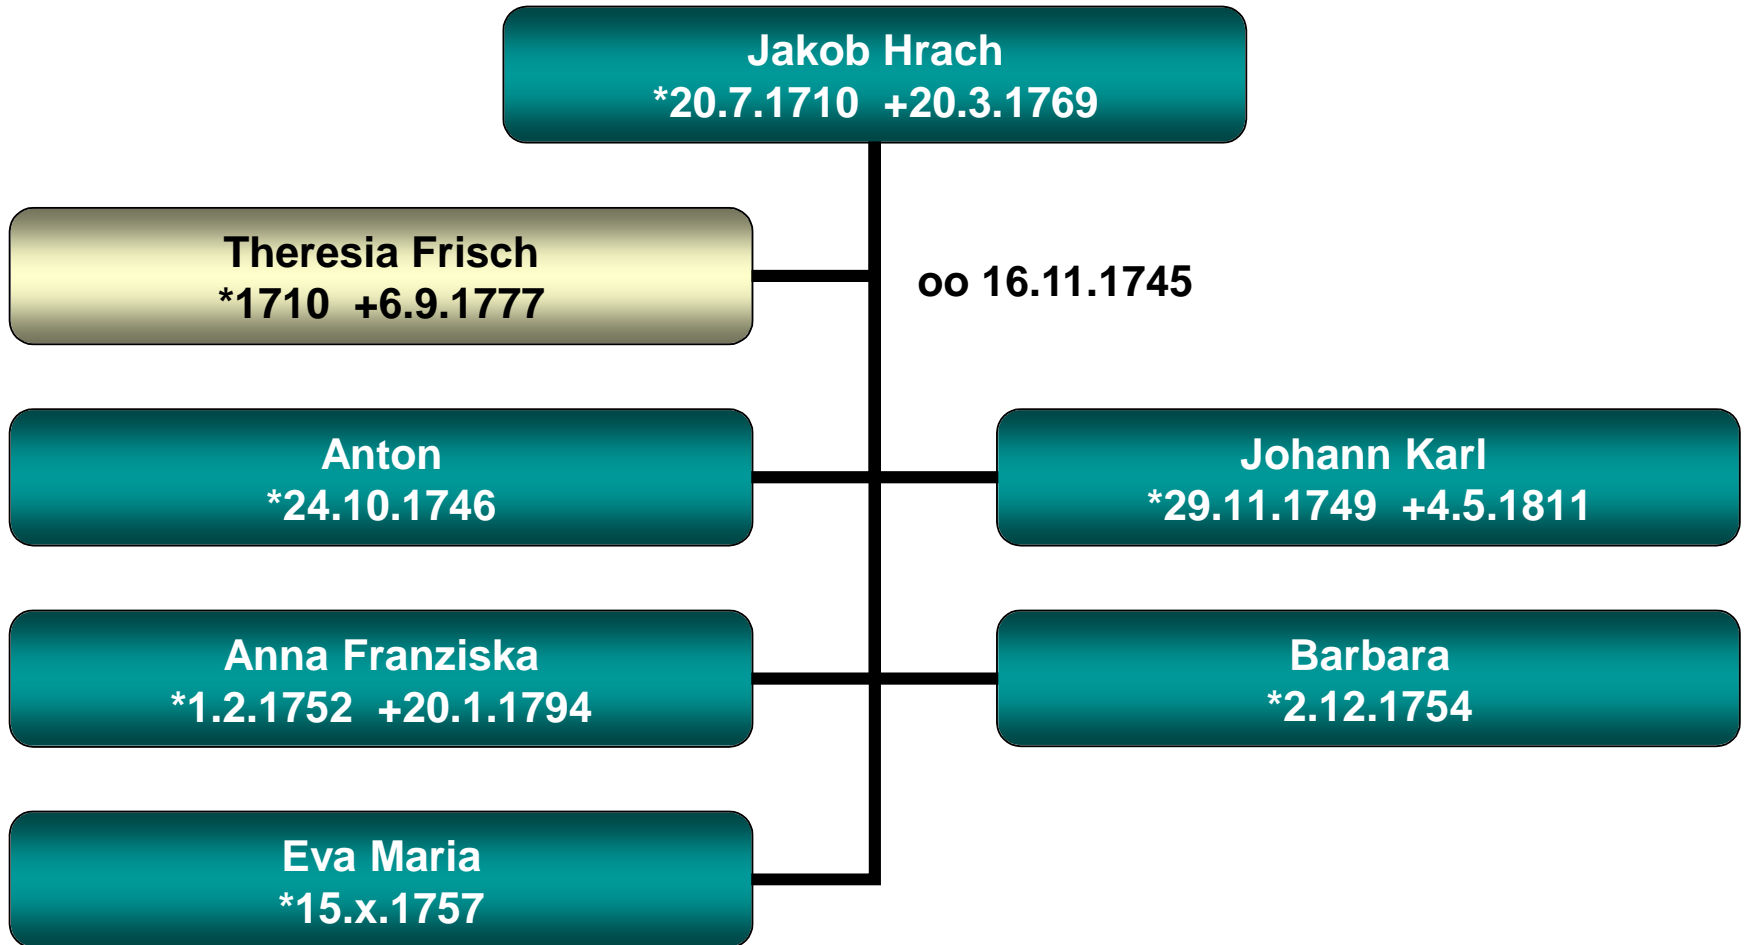

Stammbaum Helena Hrach

Mariazell

Stammbaum Wolfgang Pelz

Stammbaum Anna Hrach

Stammbaum Johann Hrach

Boschau 23 (Rachermühle)

Stammbaum Joseph Hrach

Köhlendorf 2

Stammbaum Anna Maria Hrach

Boschau 2 (Rachermühle)

Stammbaum Johann Hrach

Boschau 3

Stammbaum Martin Hrach (I)

Boschau 2

Stammbaum Martin Hrach

Boschau

Stammbaum Rosina Hrach

Teschau

Stammbaum Jakob Hrach

Boschau 2

Stammbaum Anton Hrach

Boschau

Anton Hrach
*24.10.1746
+vor 6.11.1781

**Katharina
Lotschum**
2. oo 6.11.1781