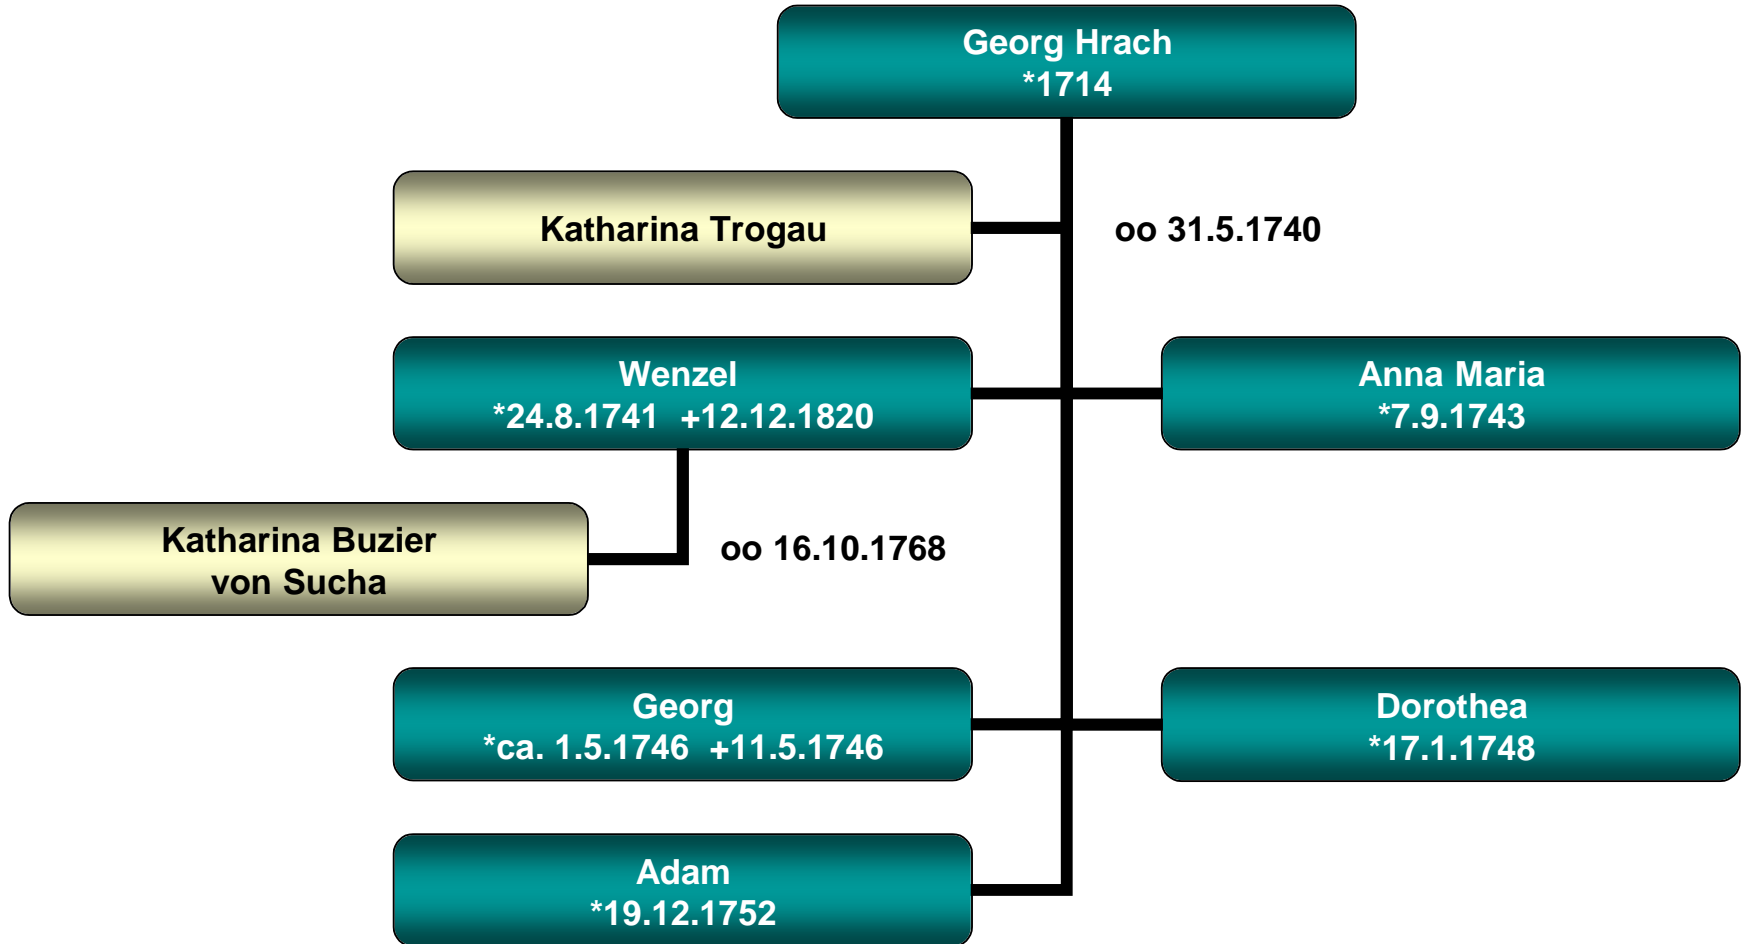

?

Stammbaum Johannes Hrach

Eben/Ruwna 3

Johannes Hrach
*6.10.1736

Dorothea Fritz
*ca. 1747 +28.1.1802

oo 6.11.1763

Jakob
*25.7.1764 +3.9.1764

Anna
*23.7.1766

Joseph
*4.2.1768

Stammbaum Georg Hrach

Eben/Ruwna/Gama (?)

Stammbaum Josef Hrach

Puchwerk 1

Stammbaum Josef Hrach

Puchwerk 1

Stammbaum Ferdinand Hrach