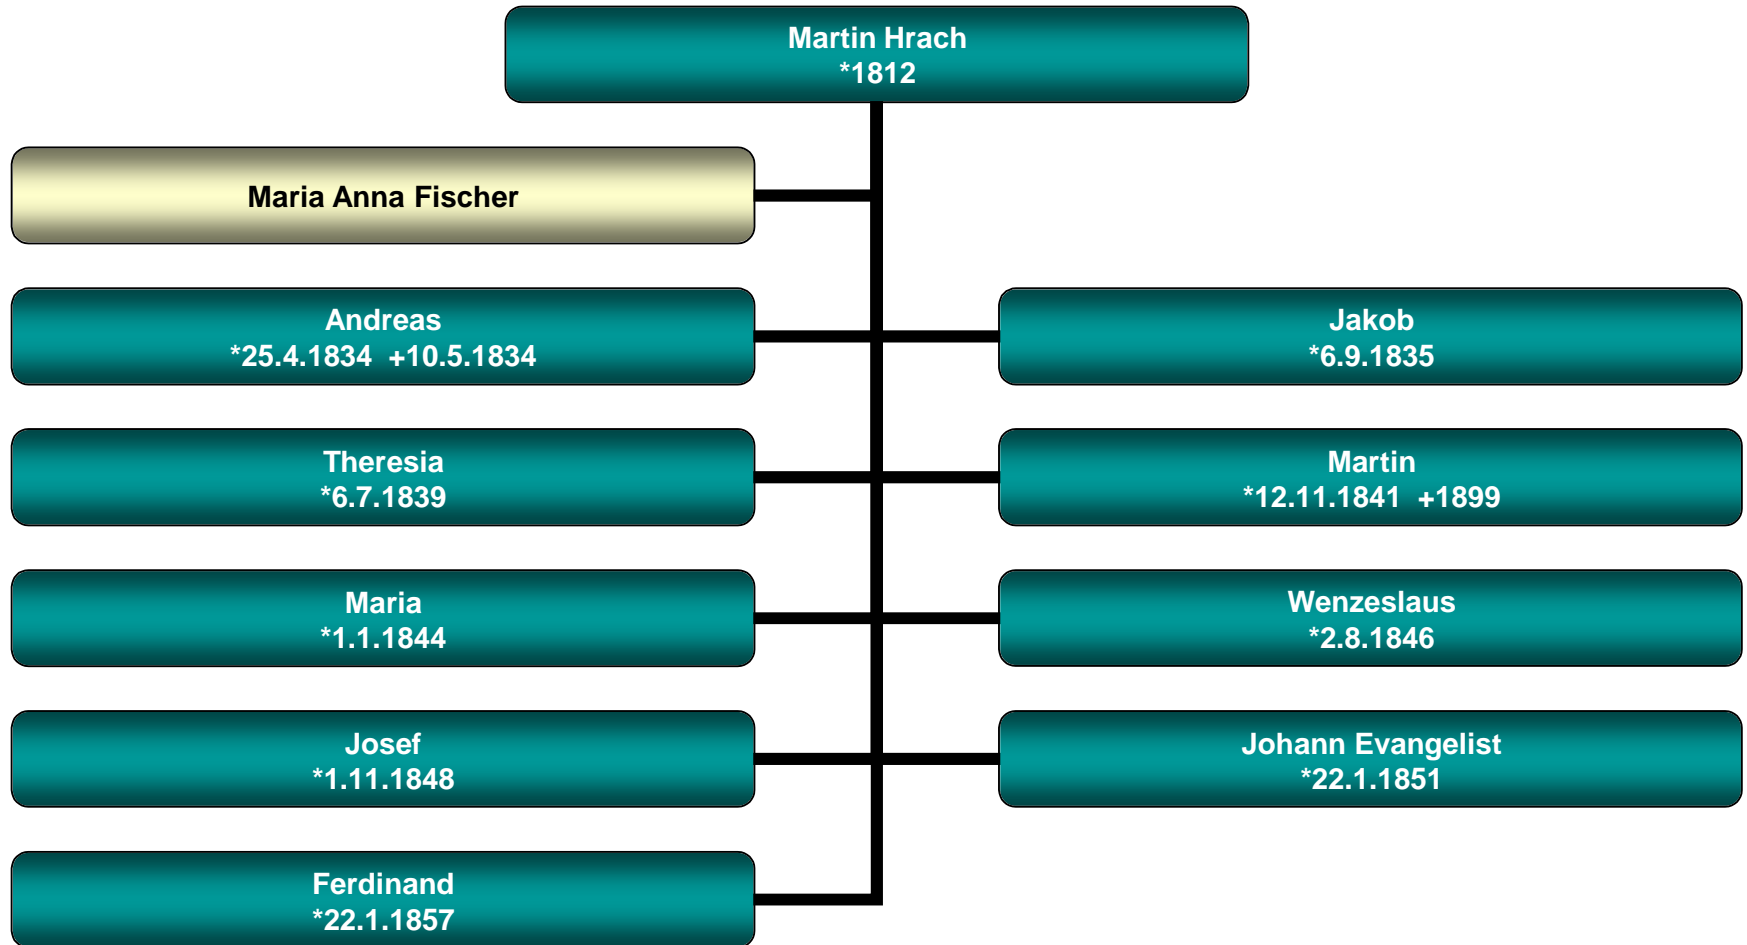

?

Stammbaum Magdalena Hrach

Stadeln/Höhal 186

Magdalena Hrach
*29.5.1810

Wenzl Hilgart
*24.8.1798

oo 12.2.1833

Andreas Hilgart
*28.11.1835

Anna Maria Hilgart
*30.1.1838

Wenzel Hilgart
*6.4.1840

Regina Hilgart
*27.7.1842

Stammbaum Martin Hrach

Boschau Nr. 21 (Racherbauer)

Stammbaum Theresia Hrach

Boschau Nr. 21 (Racherbauer)

Stammbaum Theresia Hrach

Mochau Nr. 1

Stammbaum Martin Hrach

Boschau Nr. 21 (Racherbauer)

Stammbaum Ignaz Hrach

Boschau Nr. 21 (Racherbauer)

Ignaz Hrach
***10.8.1871**

Marie Mirwald
***1878 +15.3.1940**

Maria
***1903**

Amalie