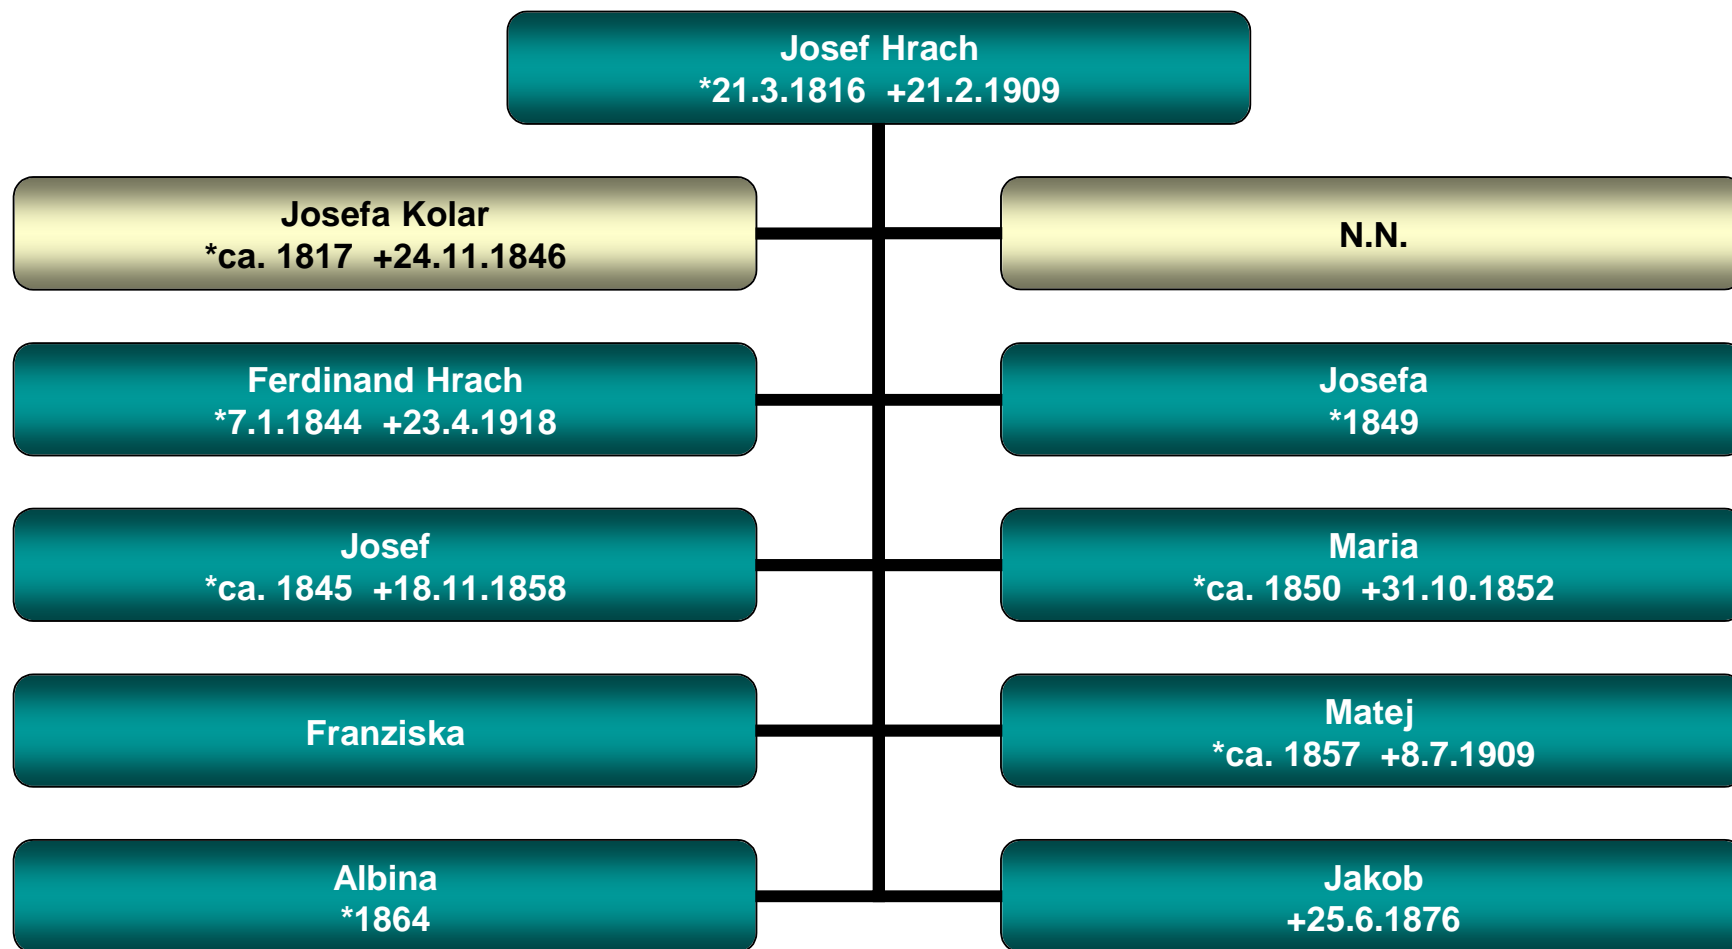

Joseph
*4.2.1768

Stammbaum Georg Hrach

Eben/Ruwna/Gama (?)

Stammbaum Josef Hrach

Puchwerk 1

Stammbaum Josef Hrach

Puchwerk 1

Stammbaum Ferdinand Hrach

Puchwerk 1

Stammbaum Josefa Hrach

Stammbaum Franziska Hrach

Stammbaum Matej Hrach

Köhlendorf/Gaberle 13

Stammbaum Marie Hrach

Stammbaum Julie Hrach

Stammbaum Zofie Hrach