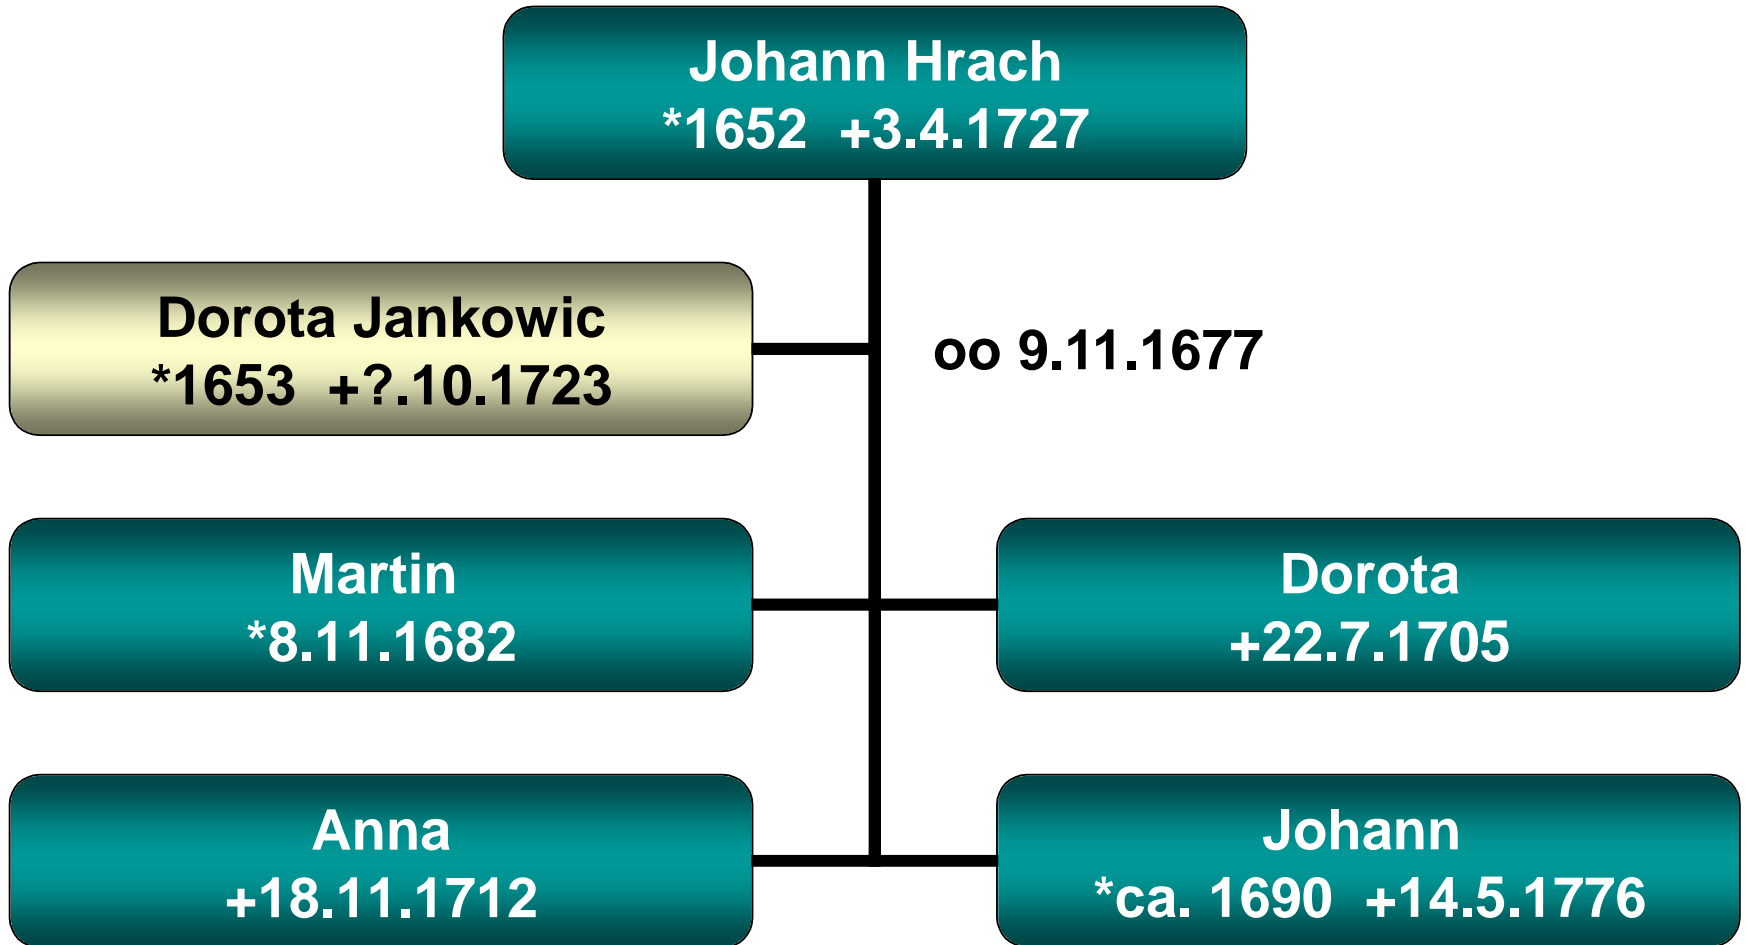

Stammbaum Helena Hrach

Mariazell

Stammbaum Wolfgang Pelz

Stammbaum Anna Hrach

Stammbaum Johann Hrach

Boschau 23 (Rachermühle)

Stammbaum Joseph Hrach

Köhlendorf 2

Stammbaum Anna Maria Hrach

Boschau 2 (Rachermühle)

Stammbaum Johann Hrach

Boschau 3

Stammbaum Martin Hrach (I)

Boschau 2

Stammbaum Martin Hrach

Boschau

Stammbaum Rosina Hrach

Teschau

Stammbaum Jakob Hrach

Boschau 2

Stammbaum Anton Hrach

Boschau

Anton Hrach
*24.10.1746
+vor 6.11.1781

**Katharina
Lotschum**
2. oo 6.11.1781