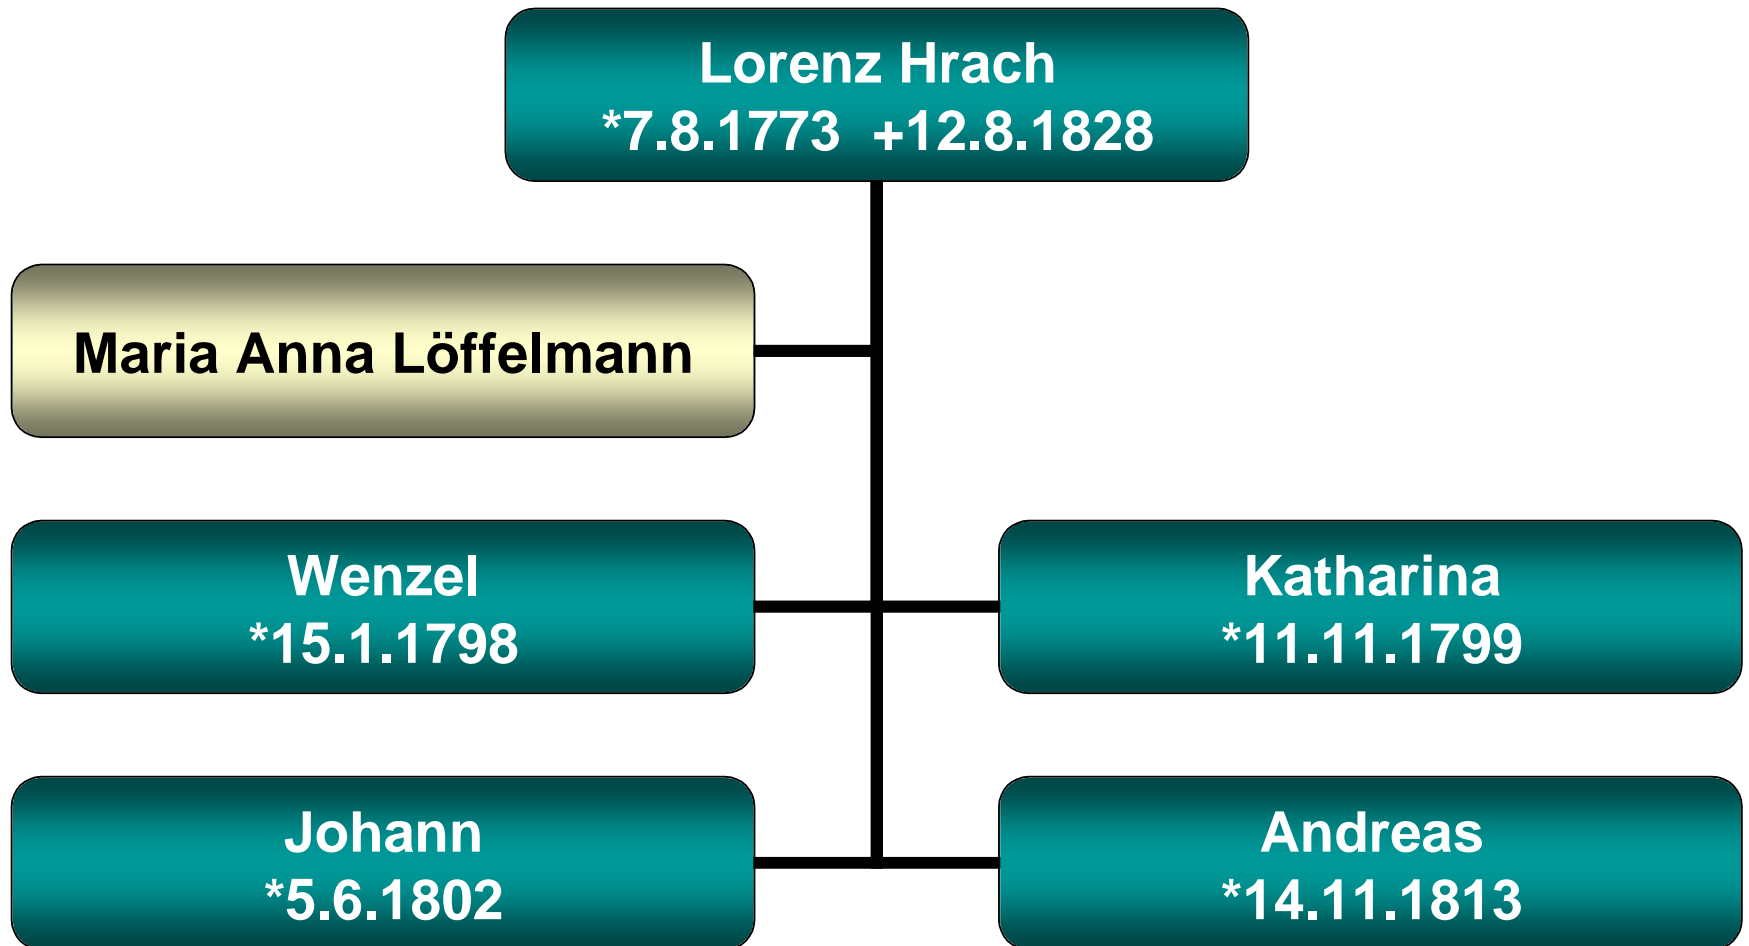

Maria Pscheidl

Katharina
*1878

?

?

Stammbaum Anna Maria Hrach

Kochet/Klausenhof 25

Stammbaum Wenzel Puchinger

Haidl am Ahornberg 66

Stammbaum Wenzel Puchinger

Haidl am Ahornberg 66

Stammbaum Lorenz Hrach (I)

Boschau 21/Kubitschkahof 13

Stammbaum Lorenz Hrach (II)

Scheschulkahof 18

Stammbaum Christoph Hrach

Oberteschau