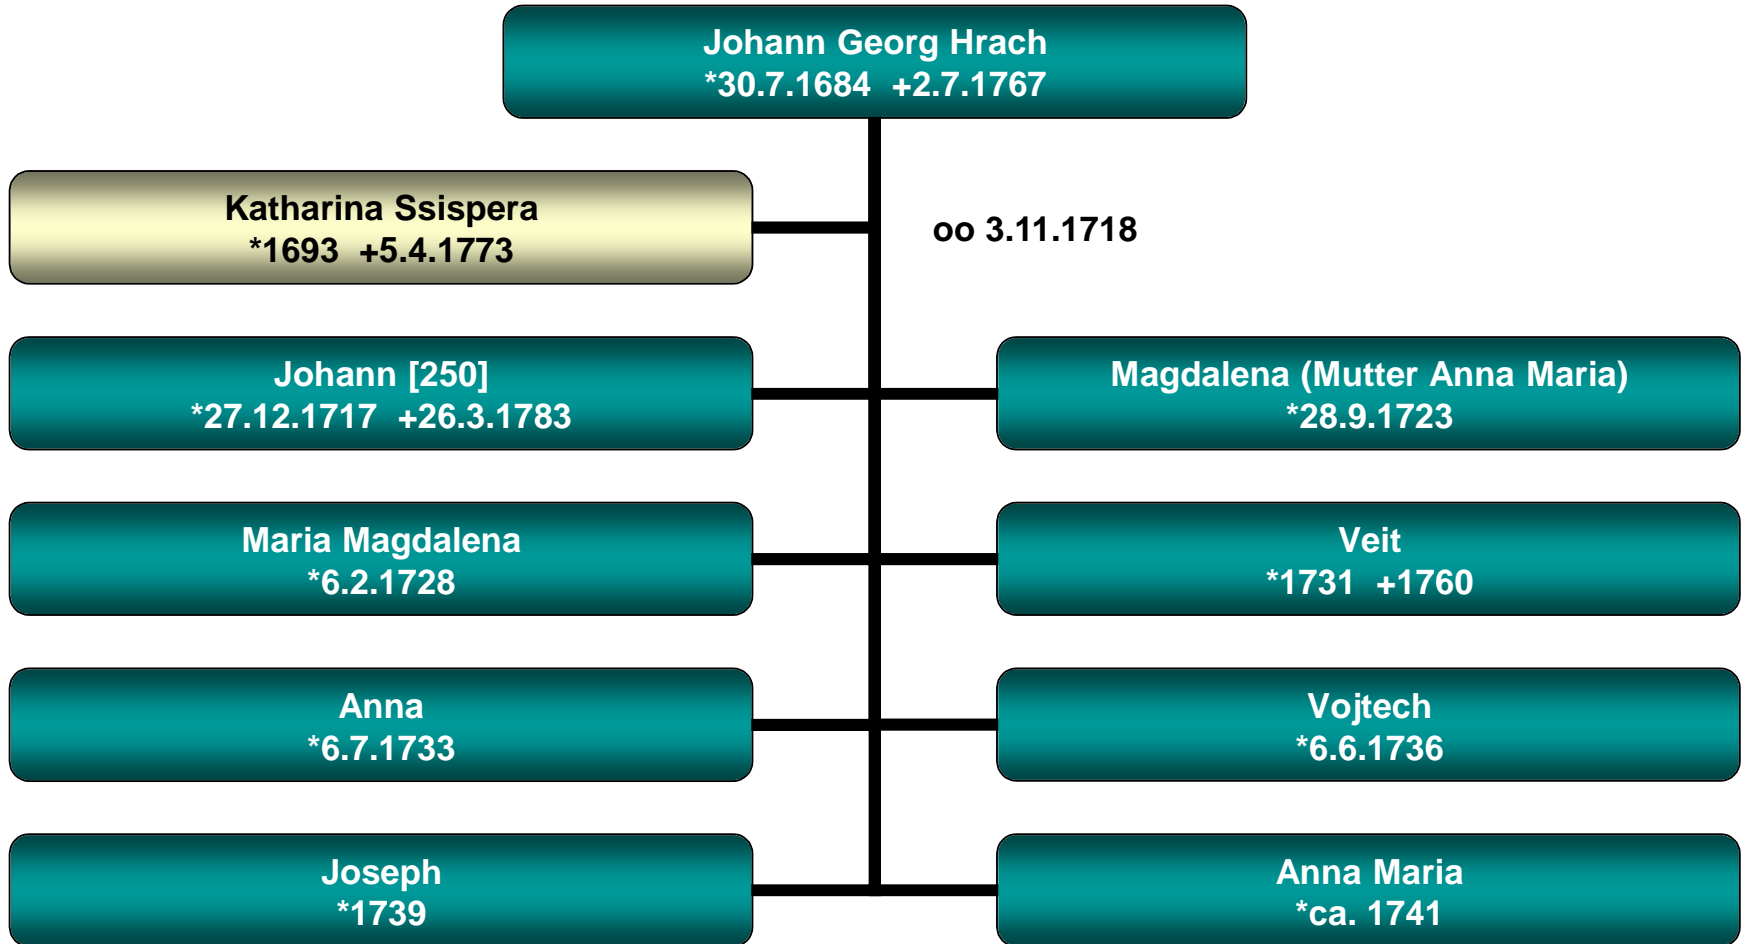

Stammbaum Jan Hrach

Boschau 1 (Rachermühle)

Stammbaum Georg Hrach

Boschau 1 (Rachermühle)

Stammbaum Johann Hrach

Neustadl

Stammbaum Wenzel Hrach

Boschau

Stammbaum Lorenz Hrach (I)

Boschau 1 (Rachermühle)

Stammbaum Lorenz Hrach (II)

Köhlendorf 2

Stammbaum Johann Hrach

Boschau 23 (Rachermühle)

Stammbaum Wenzel Hrach

Boschau 23 (Rachermühle)

Stammbaum Helena Hrach

Mariazell

Stammbaum Wolfgang Pelz

Stammbaum Anna Hrach

Stammbaum Johann Hrach

Boschau 23 (Rachermühle)

Stammbaum Joseph Hrach

Köhlendorf 2