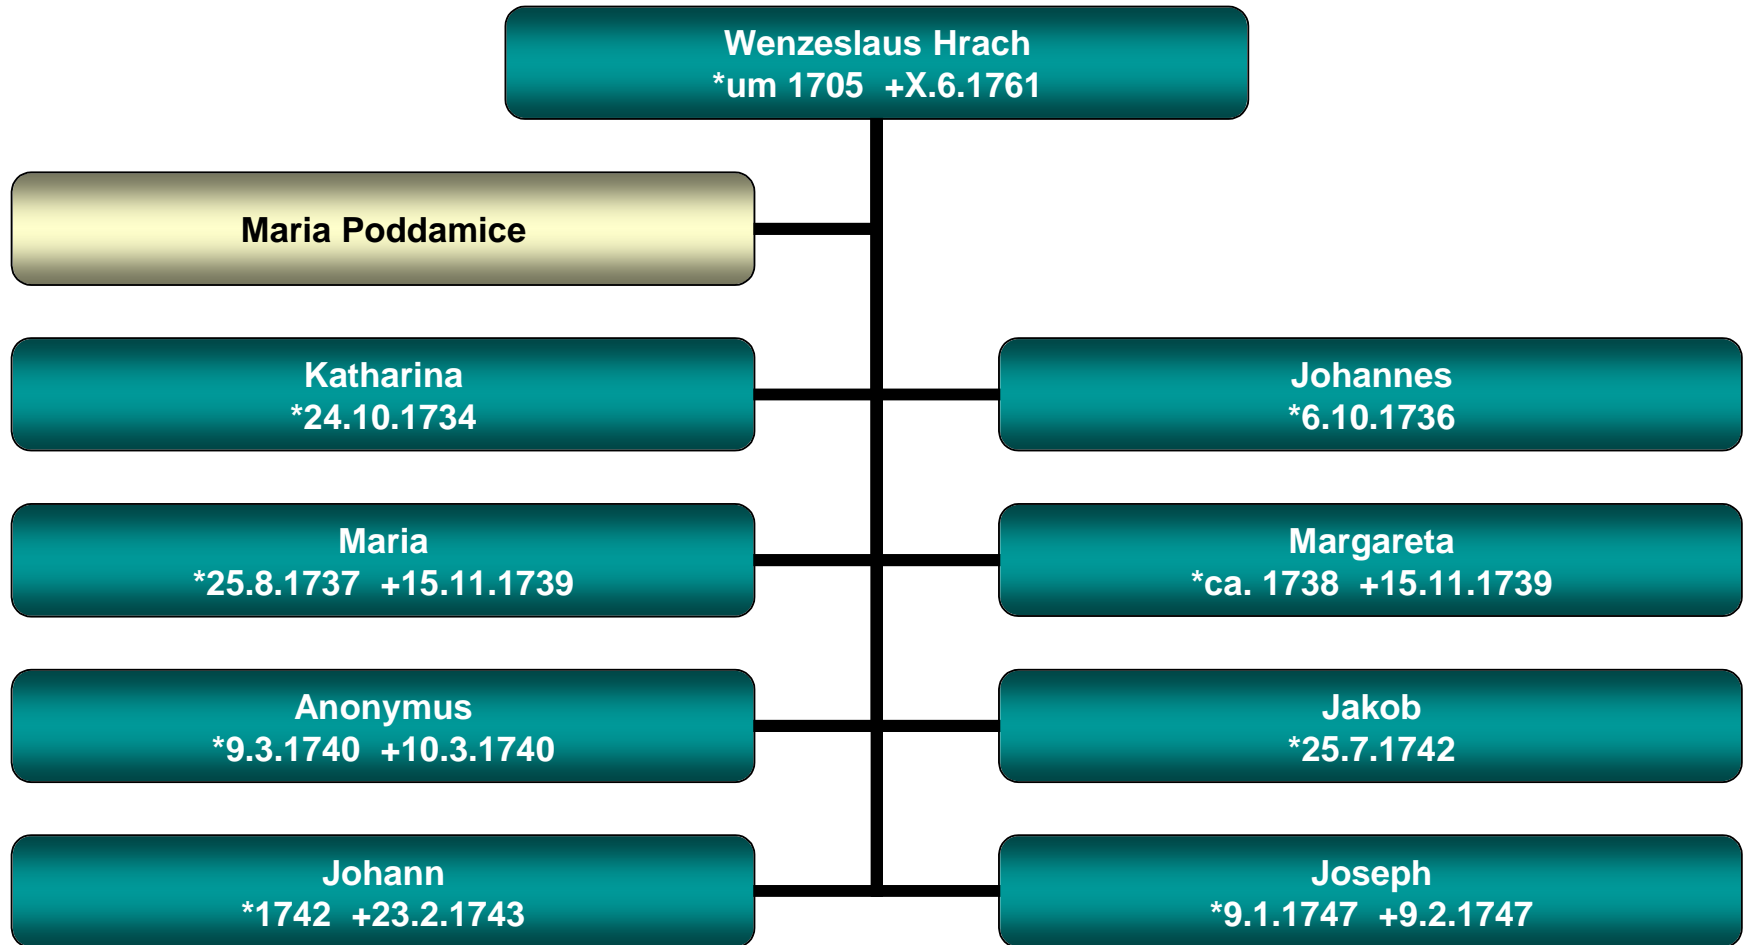

Stammbaum Wenzeslaus Hrach

Eben/Ruwna