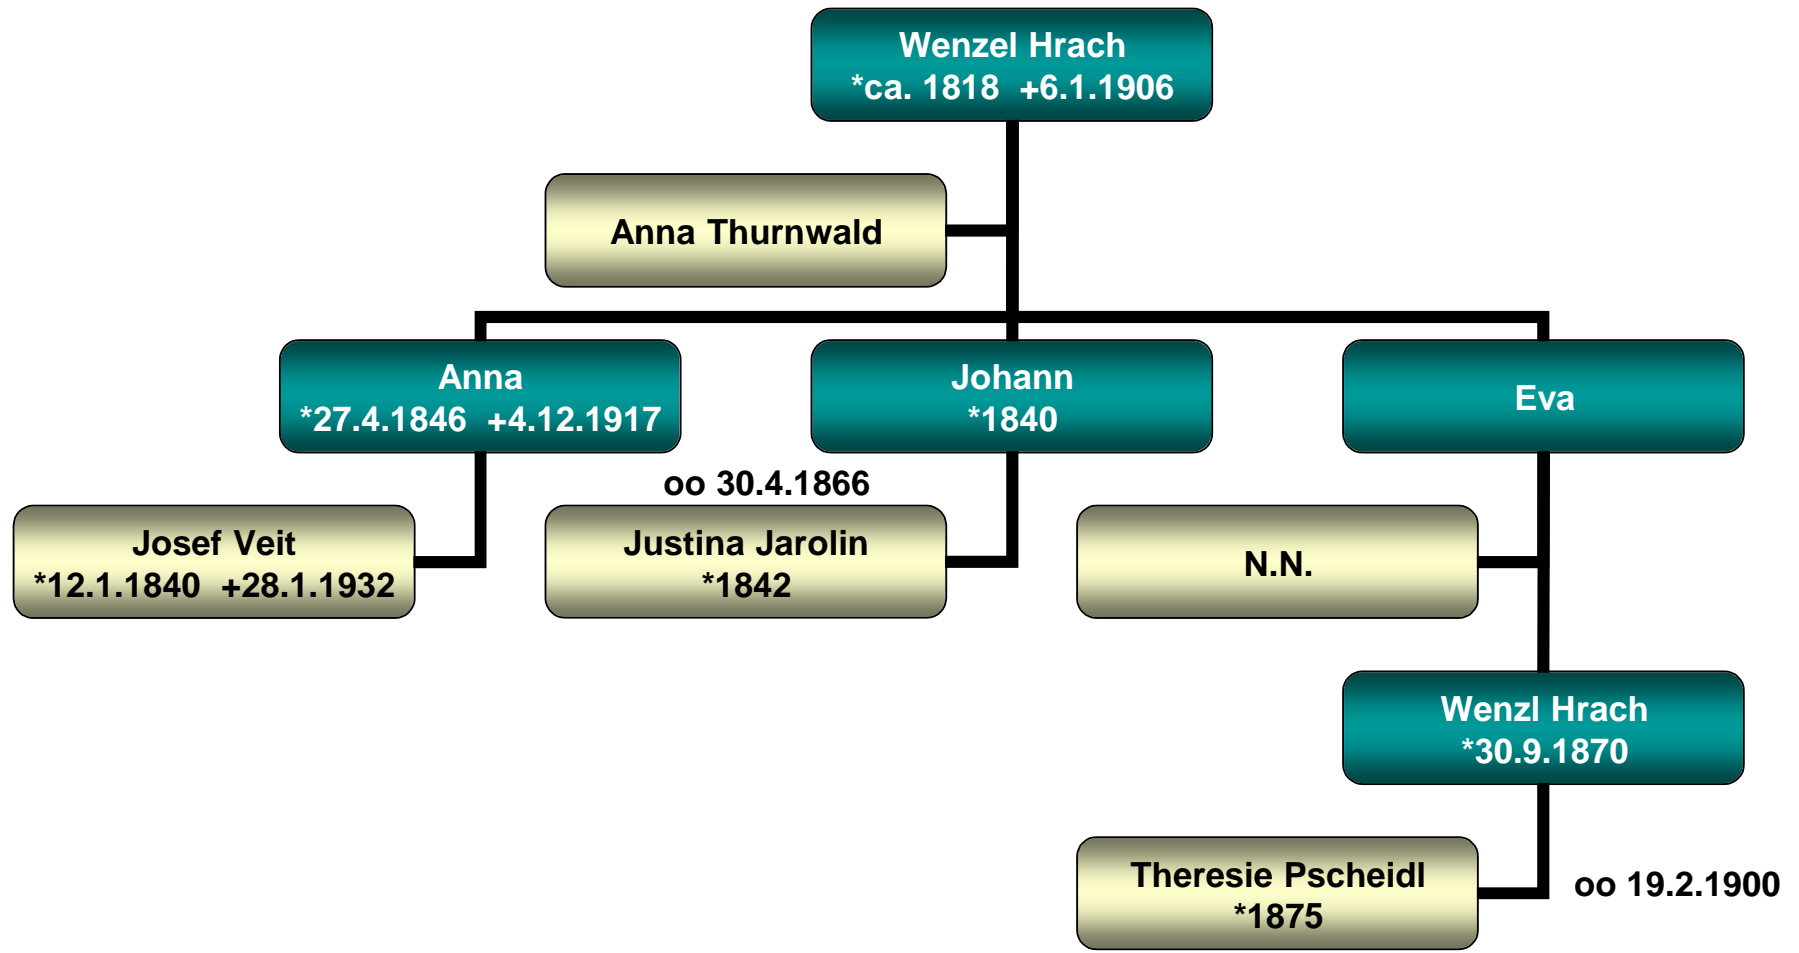

Josef Hrach

Marie Kern

Rudolf
+1.10.1903

Amalie
+5.4.1908

Jaroslav
+2.1.1918

Stammbaum Wenzel Hrach

Kochet/Gaberle 3

Stammbaum Johann Veit