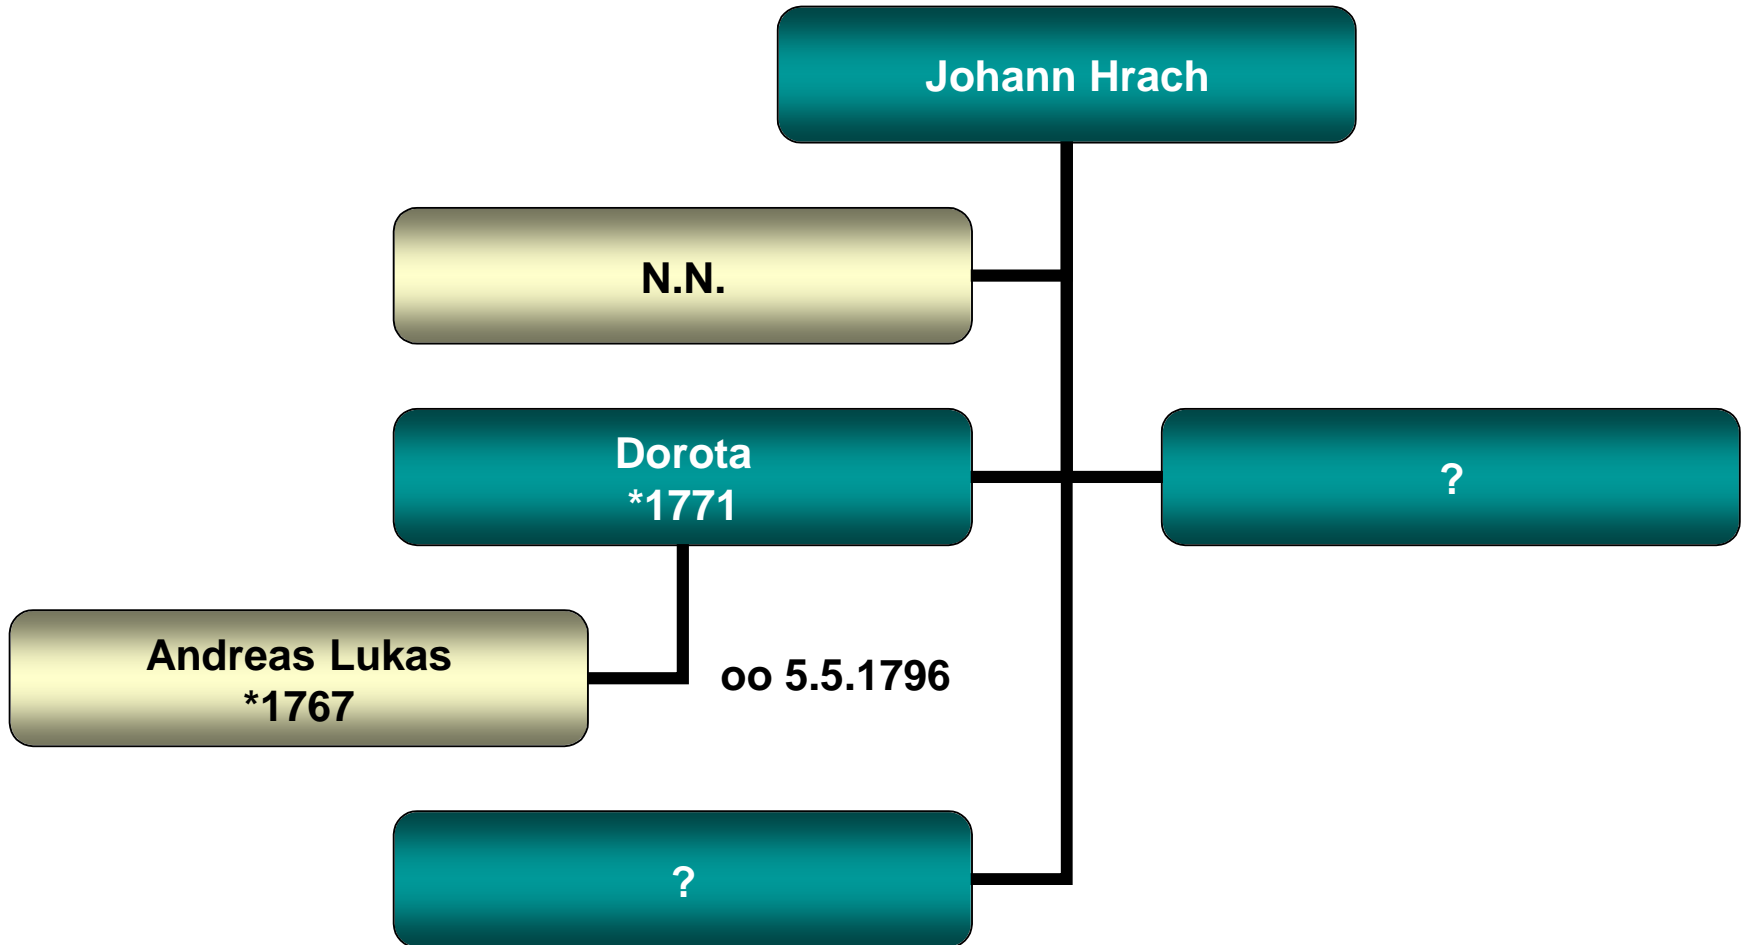

Josef Hrach

Marie Kern

Rudolf
+1.10.1903

Amalie
+5.4.1908

Jaroslav
+2.1.1918

Stammbaum Wenzel Hrach

Kochet/Gaberle 3

Stammbaum Johann Veit

Klein Gaberle 3

Stammbaum Anna Veit

Oberkochet-Moos 55

Stammbaum Theresia Veith

Rogau 9

Stammbaum Johann Hrach

Kochet 43

Stammbaum Anna Hrach