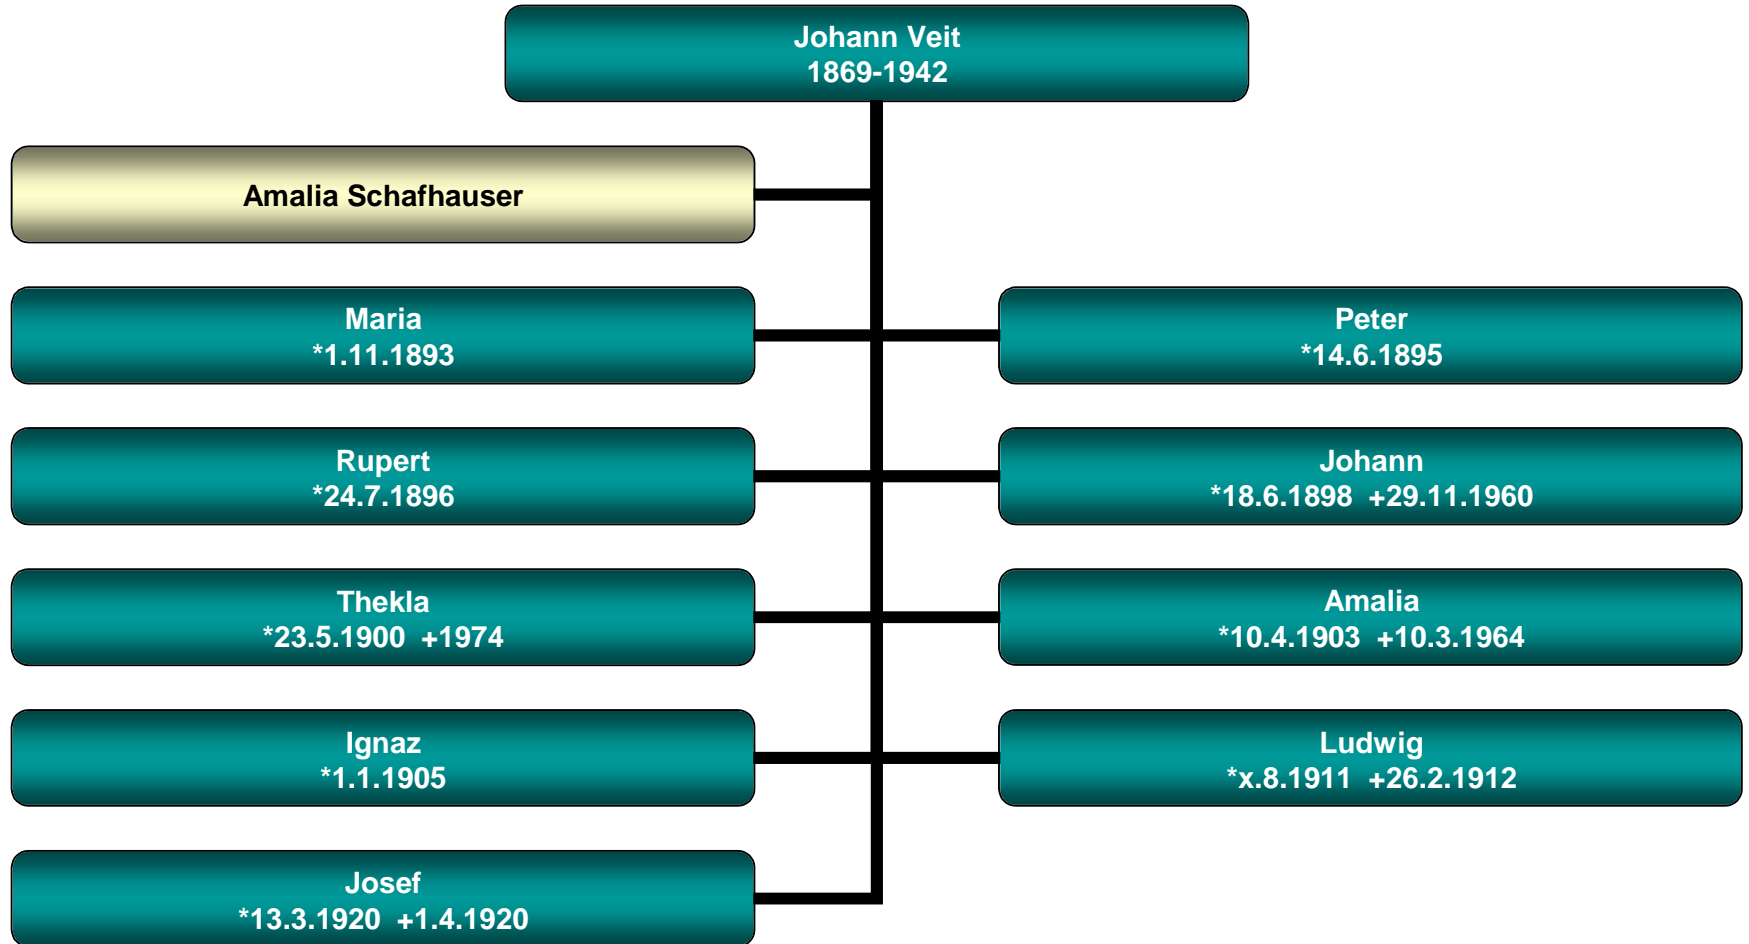

Stammbaum Johann Veit

Klein Gaberle 3