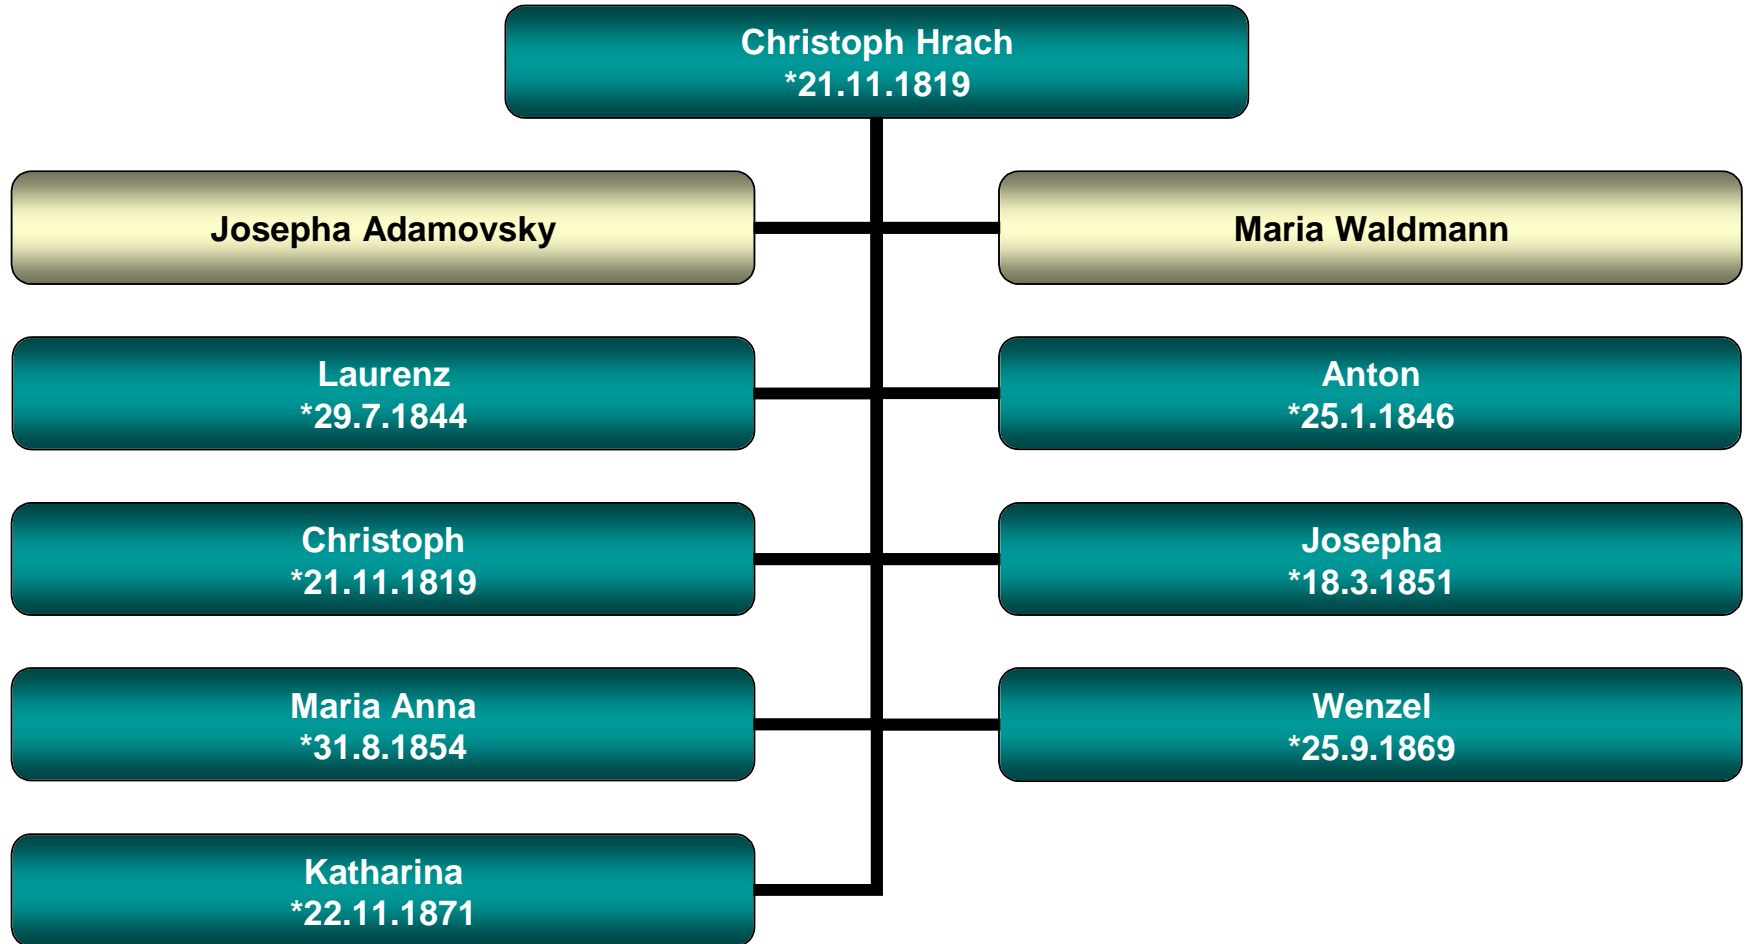

Stammbaum Wenzel Puchinger

Haidl am Ahornberg 66

Stammbaum Lorenz Hrach (I)

Boschau 21/Kubitschkahof 13

Stammbaum Lorenz Hrach (II)

Scheschulkahof 18

Stammbaum Christoph Hrach

Oberteschau

Stammbaum Johann Hrach

Kubitschkahof 18

Stammbaum Eva Maria Hrach

Boschau 3

Stammbaum Adolf Hrach

Hölldörfel 11 (Hölltischler)

Stammbaum Theresia Hrach

Oberteschau