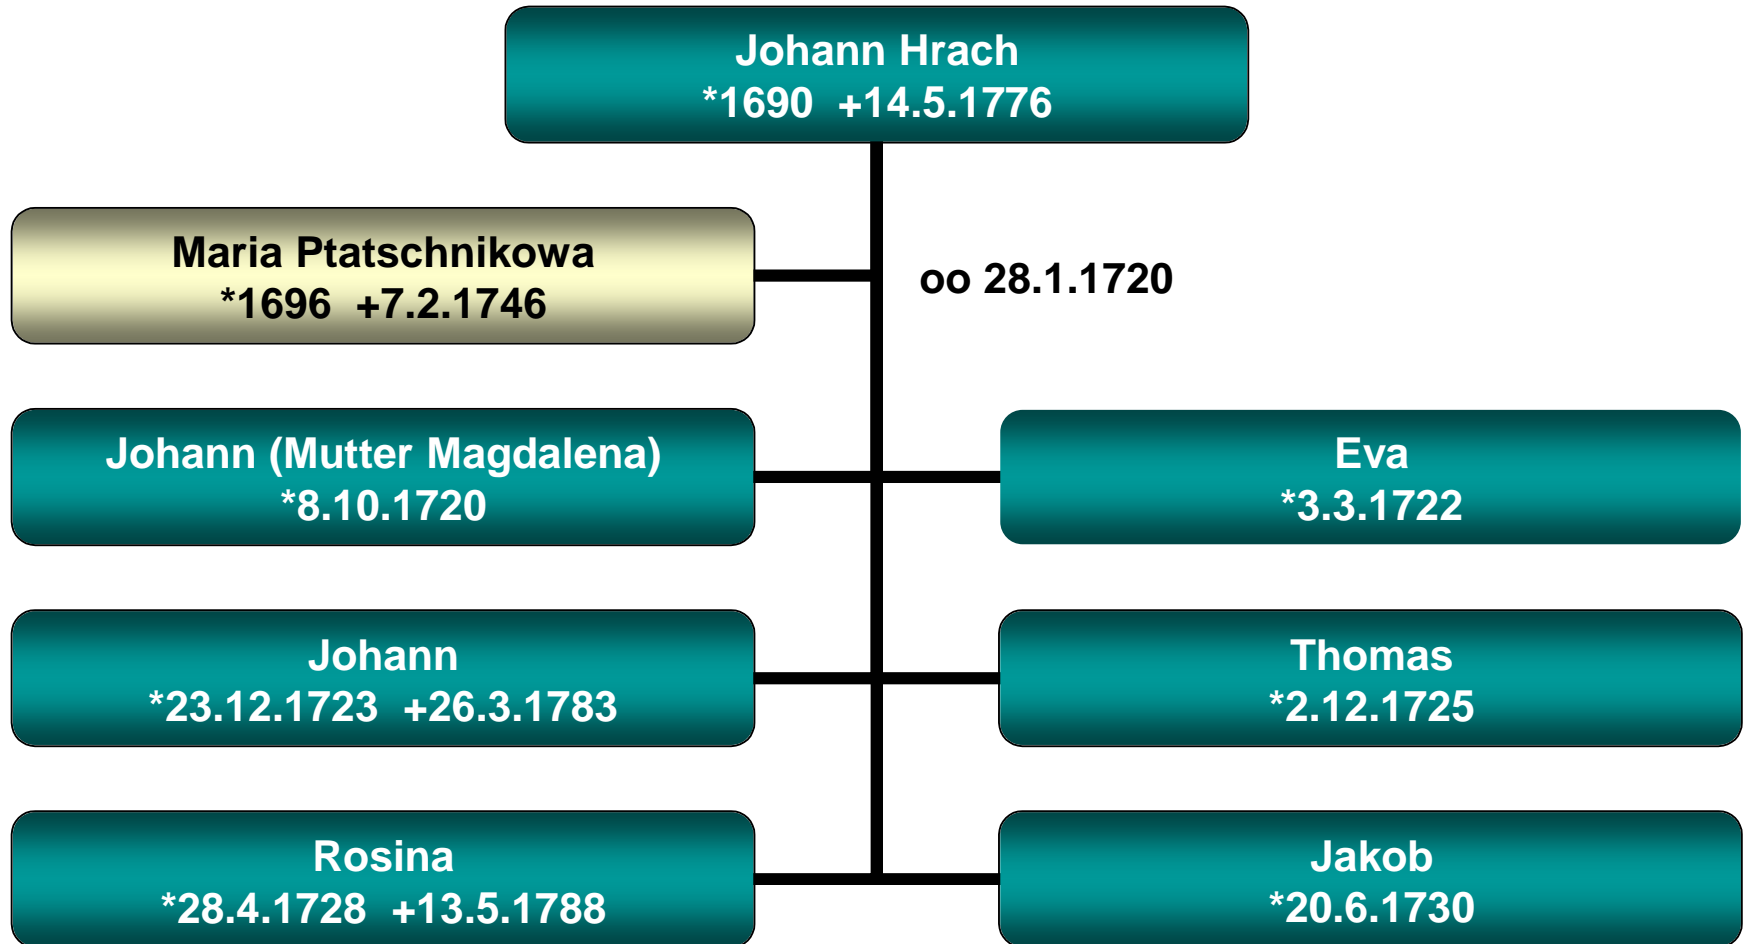

Anna Franziska Hrach
*1.2.1752 +20.1.1794

N.N.

Anna Maria
*9.5.1769

?

?

Stammbaum Andreas Hrach

Boschau/Teschau

Stammbaum Josef Rach

Oberteschau

Stammbaum Johann Rach

Solka/Lichtenberg

Stammbaum Martin Rach

Oberteschau

Stammbaum Karl Hrach

Boschau

Stammbaum Johann Hrach

Boschau

Stammbaum Johann Hrach (I)

Boschau 3

Stammbaum Johann Hrach (II)

Boschau 3

Stammbaum Johann Hrach

Kochet 18 (Scheschulkahof)

Stammbaum Thomas Hrach