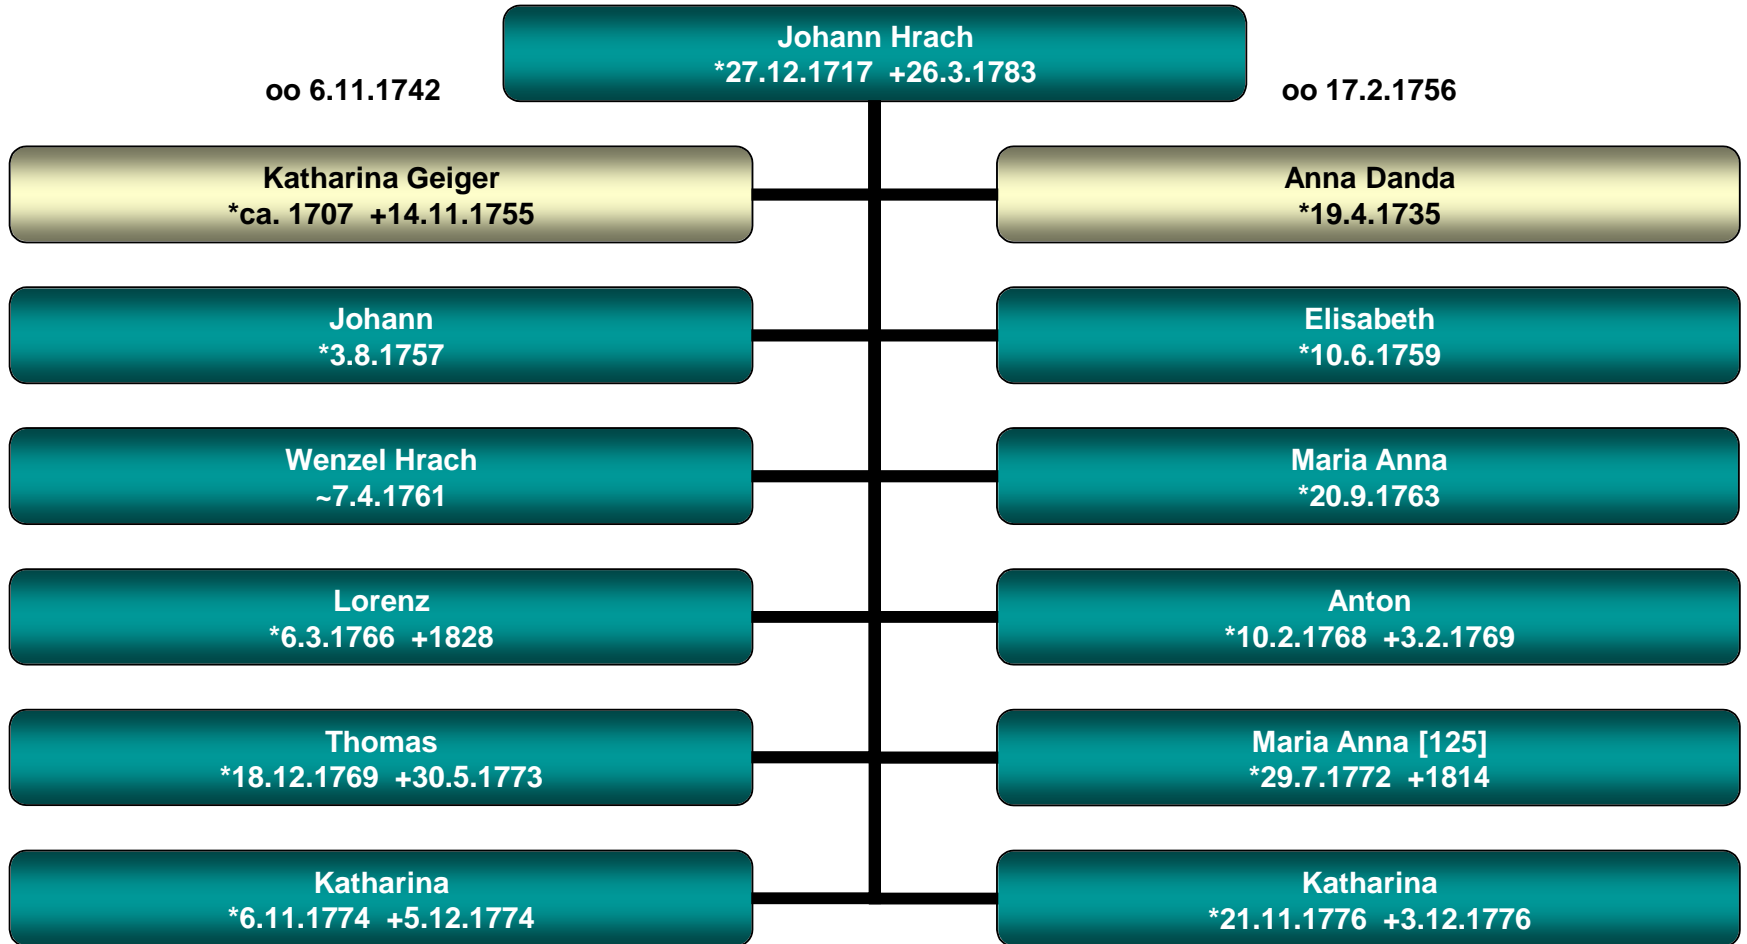

Stammbaum Jan Hrach

Boschau 1 (Rachermühle)

Stammbaum Georg Hrach

Boschau 1 (Rachermühle)

Stammbaum Johann Hrach

Neustadl

Stammbaum Wenzel Hrach

Boschau

Stammbaum Lorenz Hrach (I)

Boschau 1 (Rachermühle)

Stammbaum Lorenz Hrach (II)

Köhlendorf 2

Stammbaum Johann Hrach

Boschau 23 (Rachermühle)

Stammbaum Wenzel Hrach

Boschau 23 (Rachermühle)