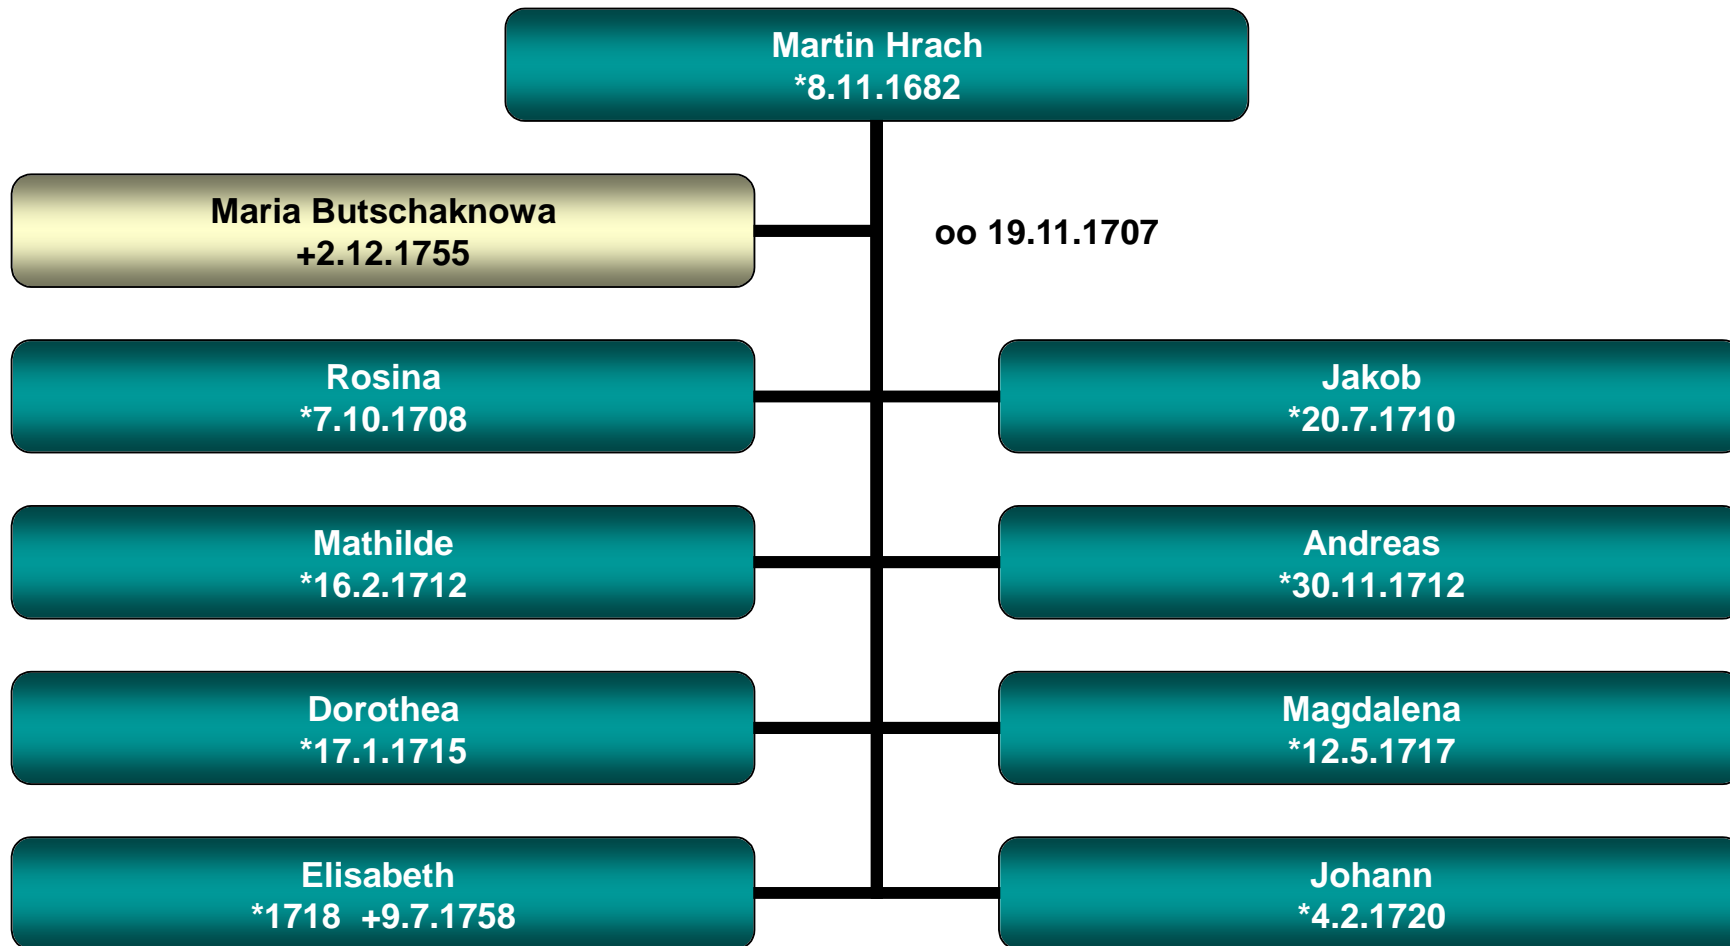

Stammbaum Helena Hrach

Mariazell

Stammbaum Wolfgang Pelz

Stammbaum Anna Hrach

Stammbaum Johann Hrach

Boschau 23 (Rachermühle)

Stammbaum Joseph Hrach

Köhlendorf 2

Stammbaum Anna Maria Hrach

Boschau 2 (Rachermühle)

Stammbaum Johann Hrach

Boschau 3

Stammbaum Martin Hrach (I)

Boschau 2

Stammbaum Martin Hrach

Boschau

Stammbaum Rosina Hrach

Teschau

Stammbaum Jakob Hrach

Boschau 2

Stammbaum Anton Hrach

Boschau

Anton Hrach
*24.10.1746
+vor 6.11.1781

**Katharina
Lotschum**
2. oo 6.11.1781