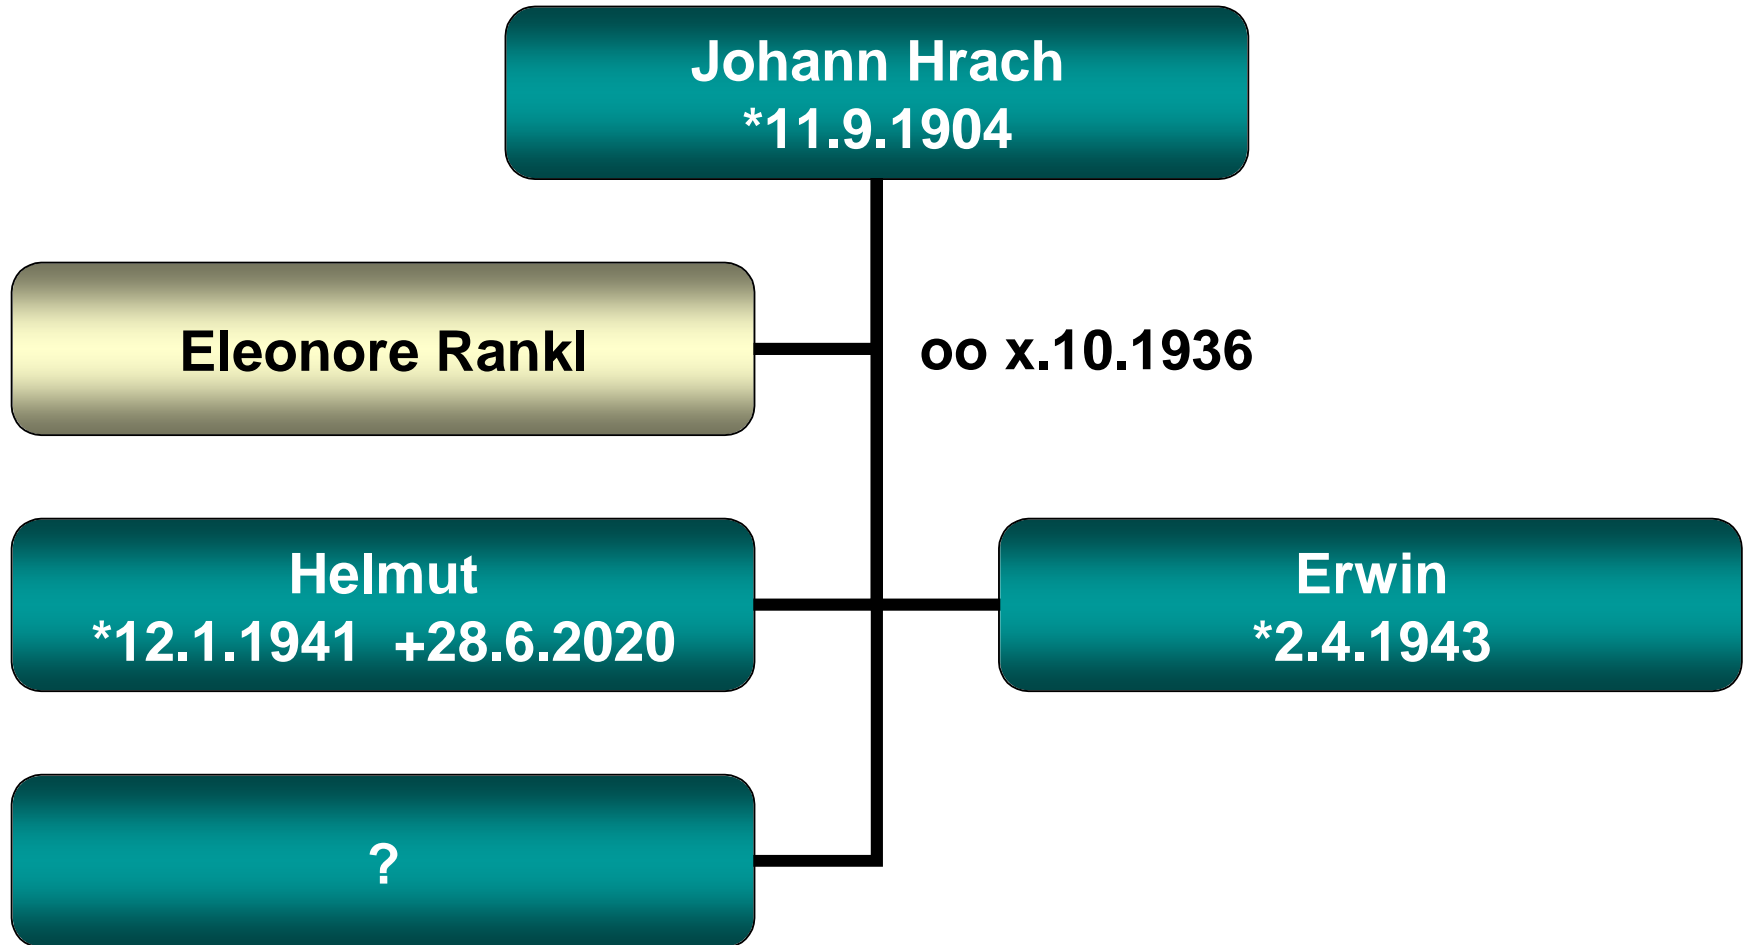

Stammbaum Johann Hrach

Boschau 21 (Racherbauer)