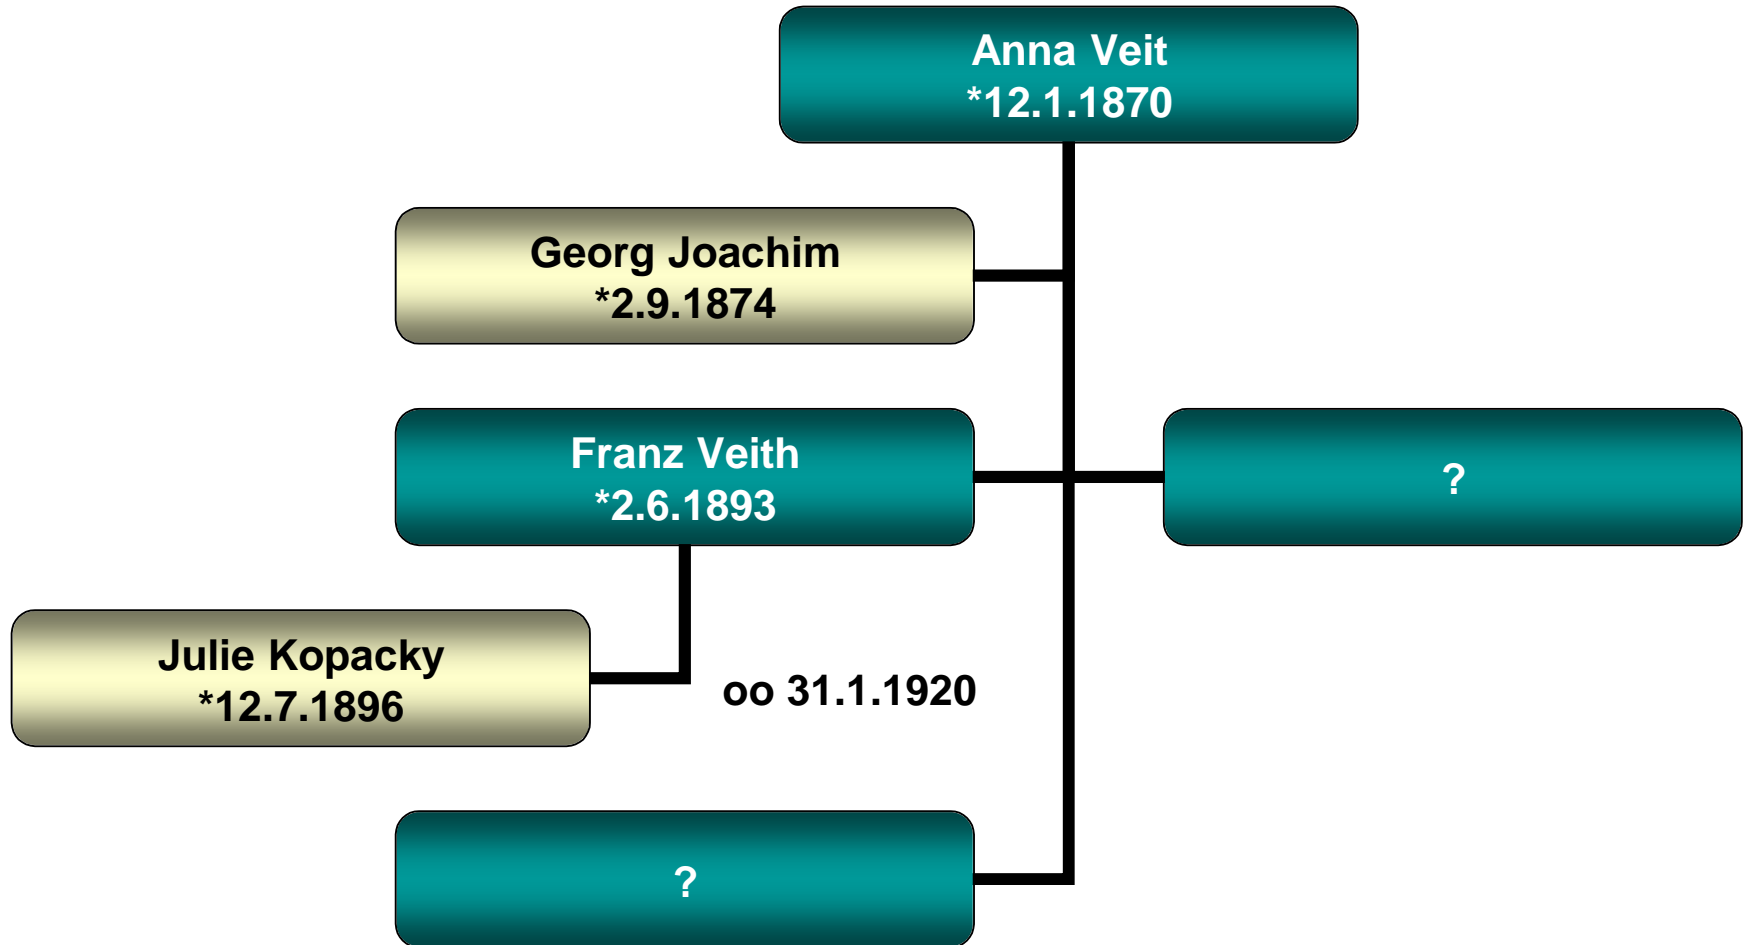

Stammbaum Anna Veit

Oberkochet-Moos 55