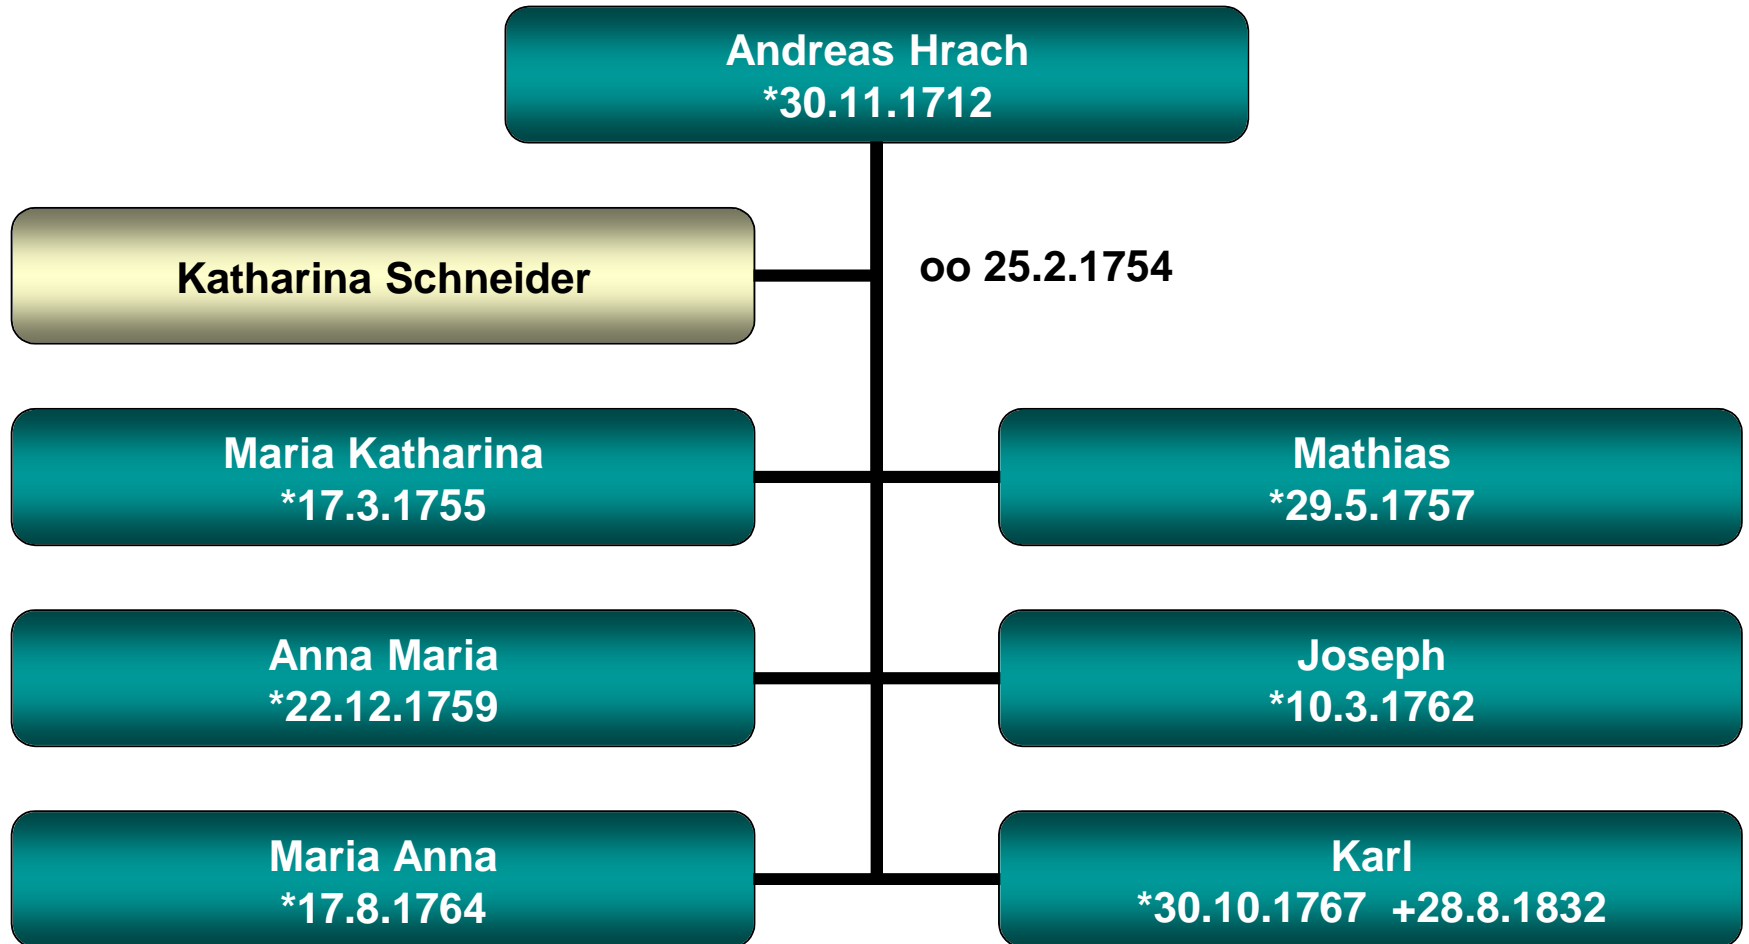

Anna Franziska Hrach
*1.2.1752 +20.1.1794

N.N.

Anna Maria
*9.5.1769

?

?

Stammbaum Andreas Hrach

Boschau/Teschau

Stammbaum Josef Rach

Oberteschau

Stammbaum Johann Rach

Solka/Lichtenberg

Stammbaum Martin Rach

Oberteschau

Stammbaum Karl Hrach

Boschau

Stammbaum Johann Hrach