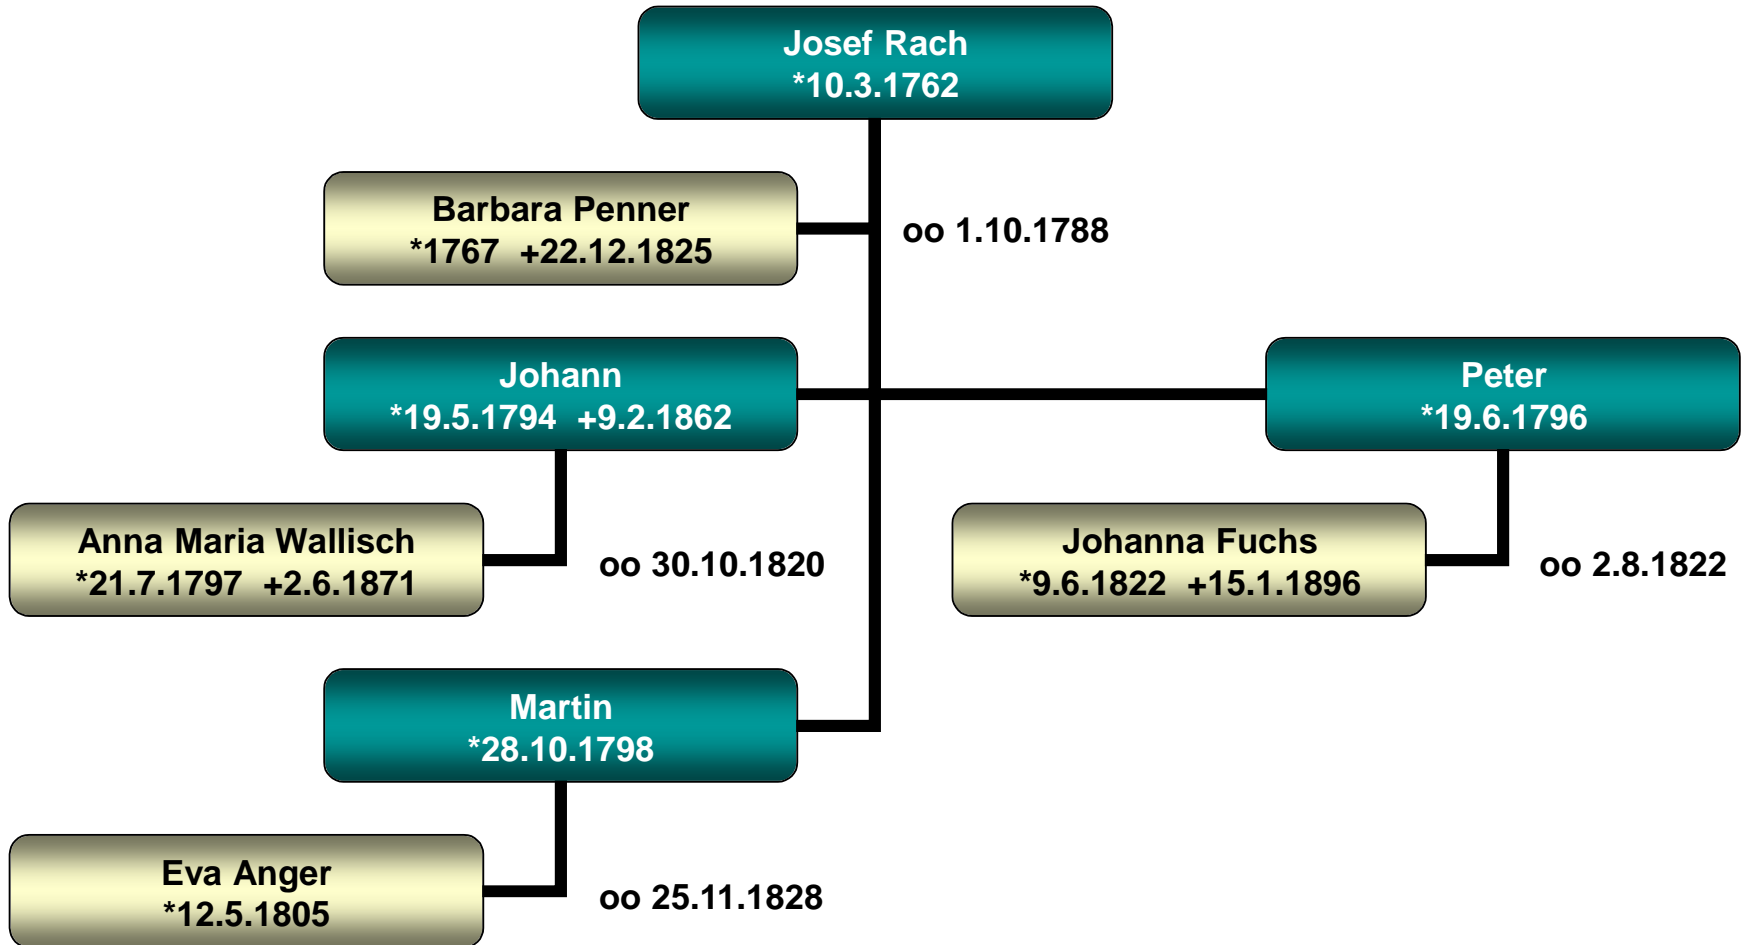

Anna Hrach
*ca. 1802

Georg Schoßmayer
*ca. 1796

oo 26.4.1836

?

?

?

Stammbaum Franziska Hrach

Boschau 2

Anna Franziska Hrach
*1.2.1752 +20.1.1794

N.N.

Anna Maria
*9.5.1769

?

?

Stammbaum Andreas Hrach

Boschau/Teschau

Stammbaum Josef Rach

Oberteschau

Stammbaum Johann Rach

Solka/Lichtenberg

Stammbaum Martin Rach

Oberteschau

Stammbaum Karl Hrach

Boschau

Stammbaum Johann Hrach