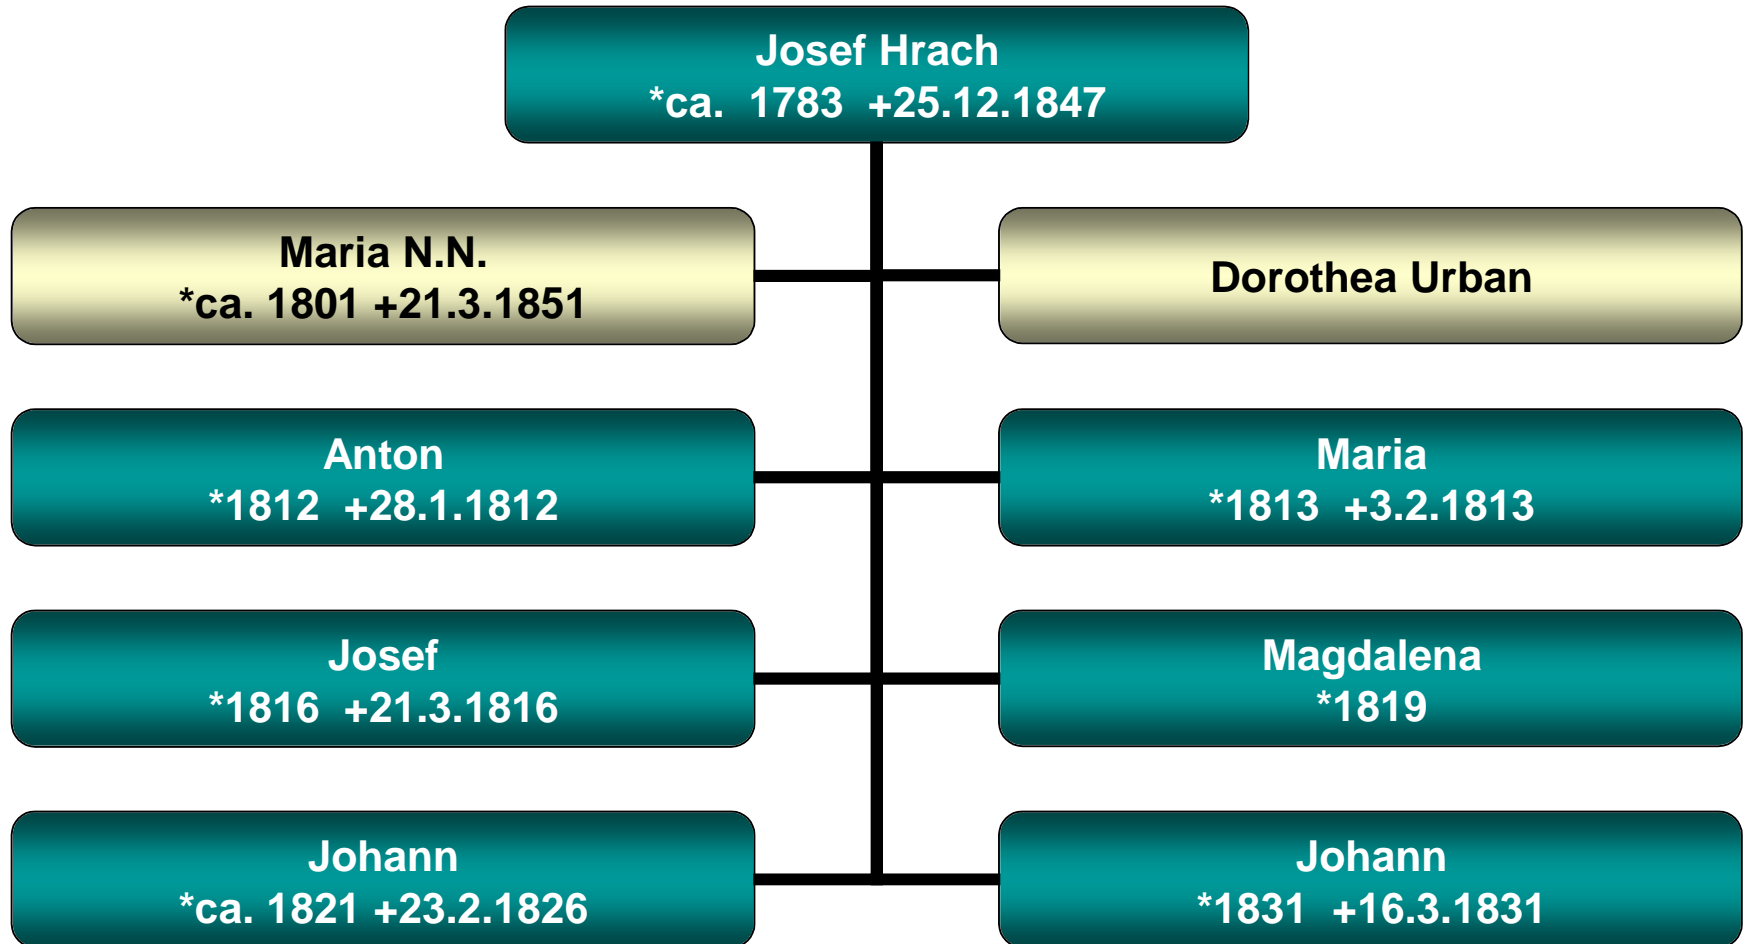

Joseph
*4.2.1768

Stammbaum Georg Hrach

Eben/Ruwna/Gama (?)

Stammbaum Josef Hrach

Puchwerk 1

Stammbaum Josef Hrach

Puchwerk 1

Stammbaum Ferdinand Hrach

Puchwerk 1

Stammbaum Josefa Hrach

Stammbaum Franziska Hrach

Stammbaum Matej Hrach

Köhlendorf/Gaberle 13

Stammbaum Marie Hrach

Stammbaum Julie Hrach

Stammbaum Zofie Hrach