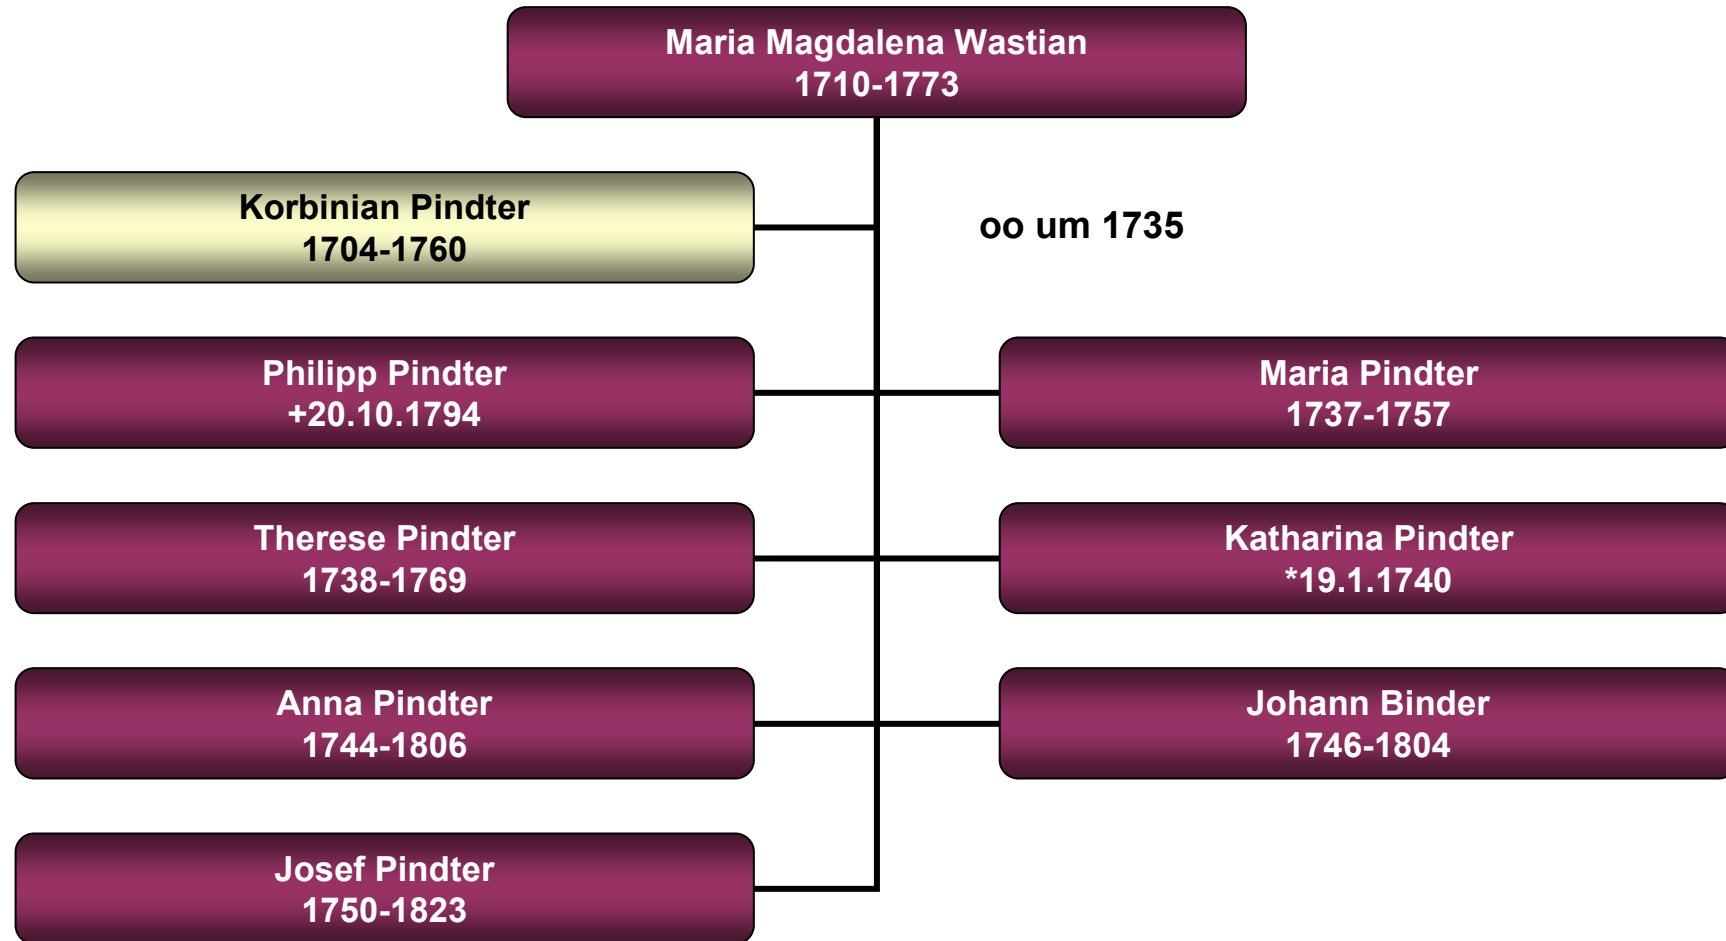

Stammbaum Eva Rottmair

Lindach 1

Stammbaum Josef Wastian

Kollbach 23

Stammbaum Matthias Wastian

Kollbach 23

Stammbaum Martin Wastian

Ampermoching 18

Stammbaum Katharina Wastian

Kollbach 10

Stammbaum Maria Magdalena Wastian

Haunstetten 31

Stammbaum Philipp Pindter

Haunstetten 31

Stammbaum Eva Pindter

Haunstetten 31

Stammbaum Maria Anna Englmann

Haunstetten 31

Stammbaum Anna Maria Schmid

Haunstetten 31

1652.1.1.3.1.4.2.1.8

Stammbaum Rosina Gamperl

Haunstetten 31

Stammbaum Veit Langenecker