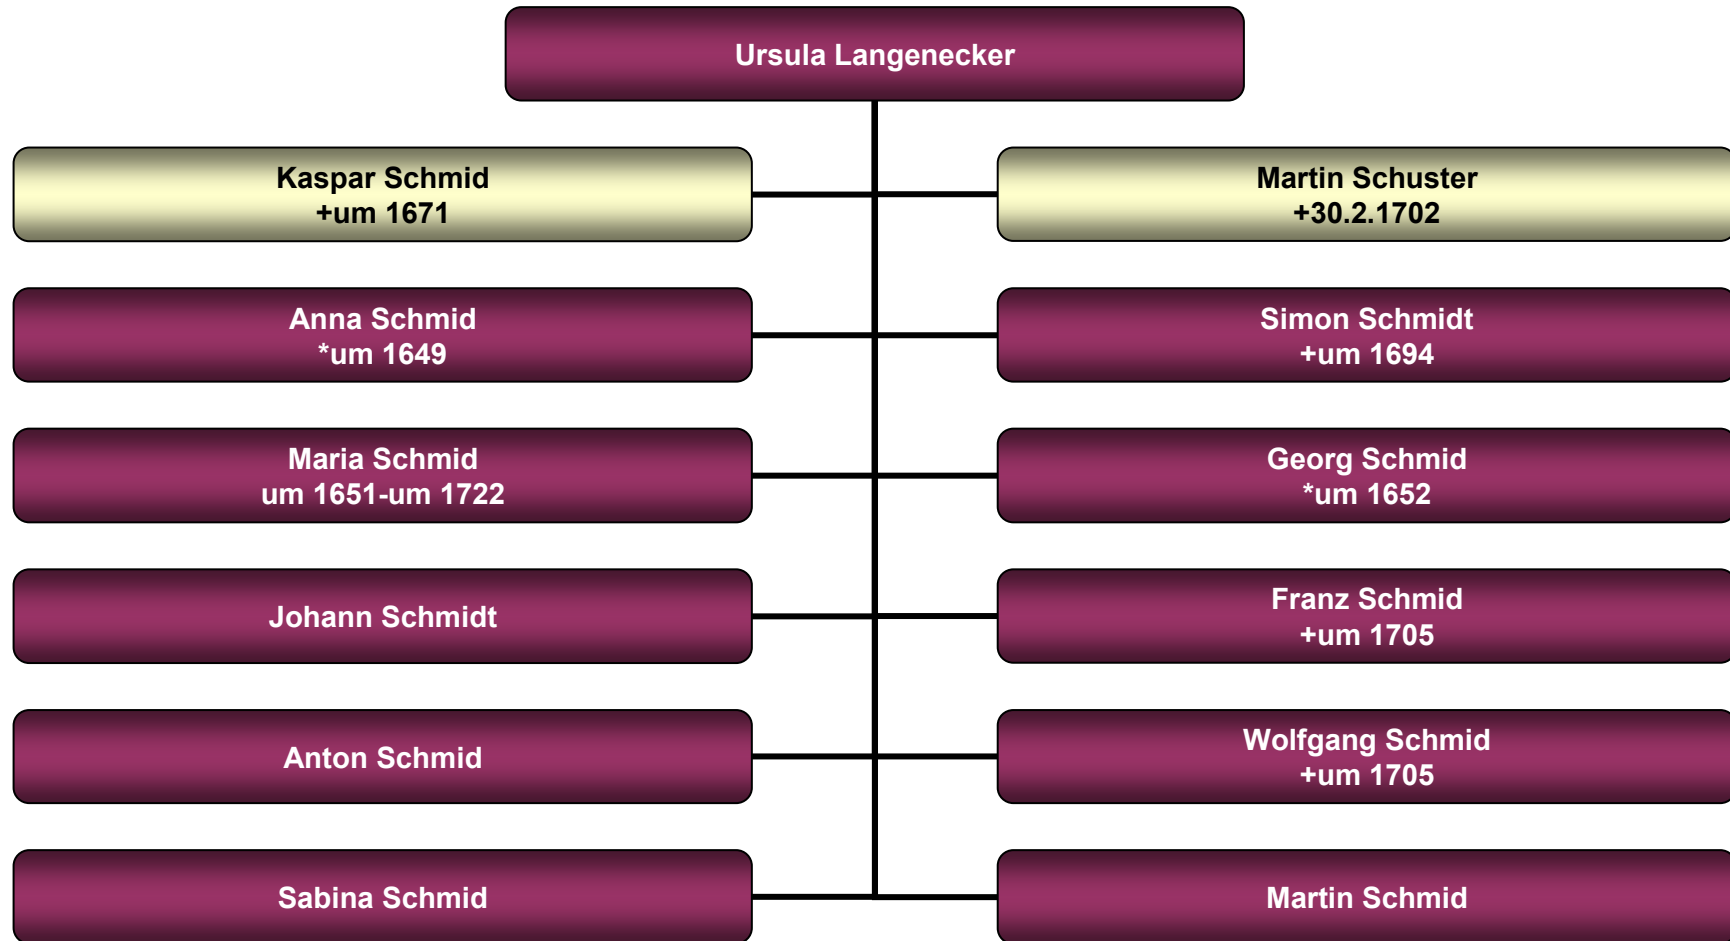

Stammbaum Georg Langenegger

Wiedenhof 3 (Adelzhofer)

Stammbaum Johann Langenegger

Wasenhof 1

Stammbaum Ursula Langenegger

Wöhr 2 (Gall)

Stammbaum Andreas Langenegger

Ebersbach 16 (Pfundmayr)

Stammbaum Regina Langenegger

Ebersbach 16 (Pfundmayr)

Stammbaum Ursula Langenegger

Lotzbach 3 (Simonschmied)

Stammbaum Kaspar Langenecker

Wiedenhof 3 (Adelzhofer)

Stammbaum Maria Langenecker

Asbach 5 (Zehentmair)