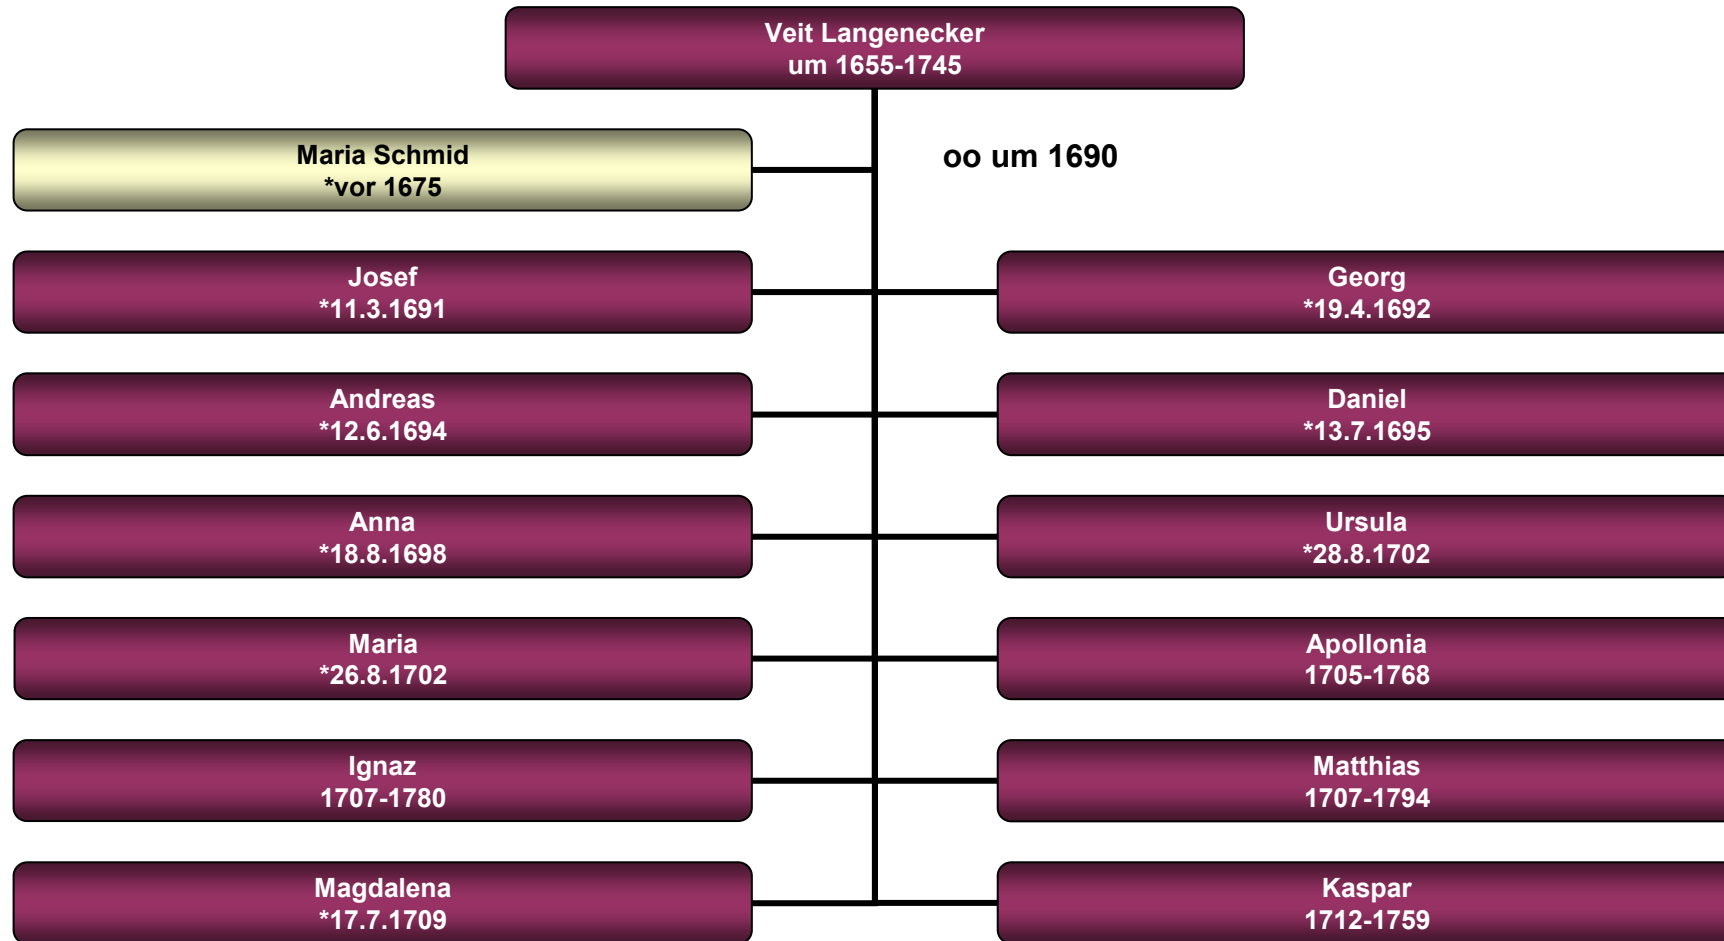

Stammbaum Maria Anna Englmann

Haunstetten 31

Stammbaum Anna Maria Schmid

Haunstetten 31

1652.1.1.3.1.4.2.1.8

Stammbaum Rosina Gamperl

Haunstetten 31

Stammbaum Veit Langenecker

Wiedenhof 3

Stammbaum Georg Langenegger

Vierkirchen 22 (Langenegger, Nachbar)

Stammbaum Maria Langenecker

Pasenbach 23

Stammbaum Apollonia Langenecker

Rettenbach 11 (Flori)

Stammbaum Ignaz Langenecker