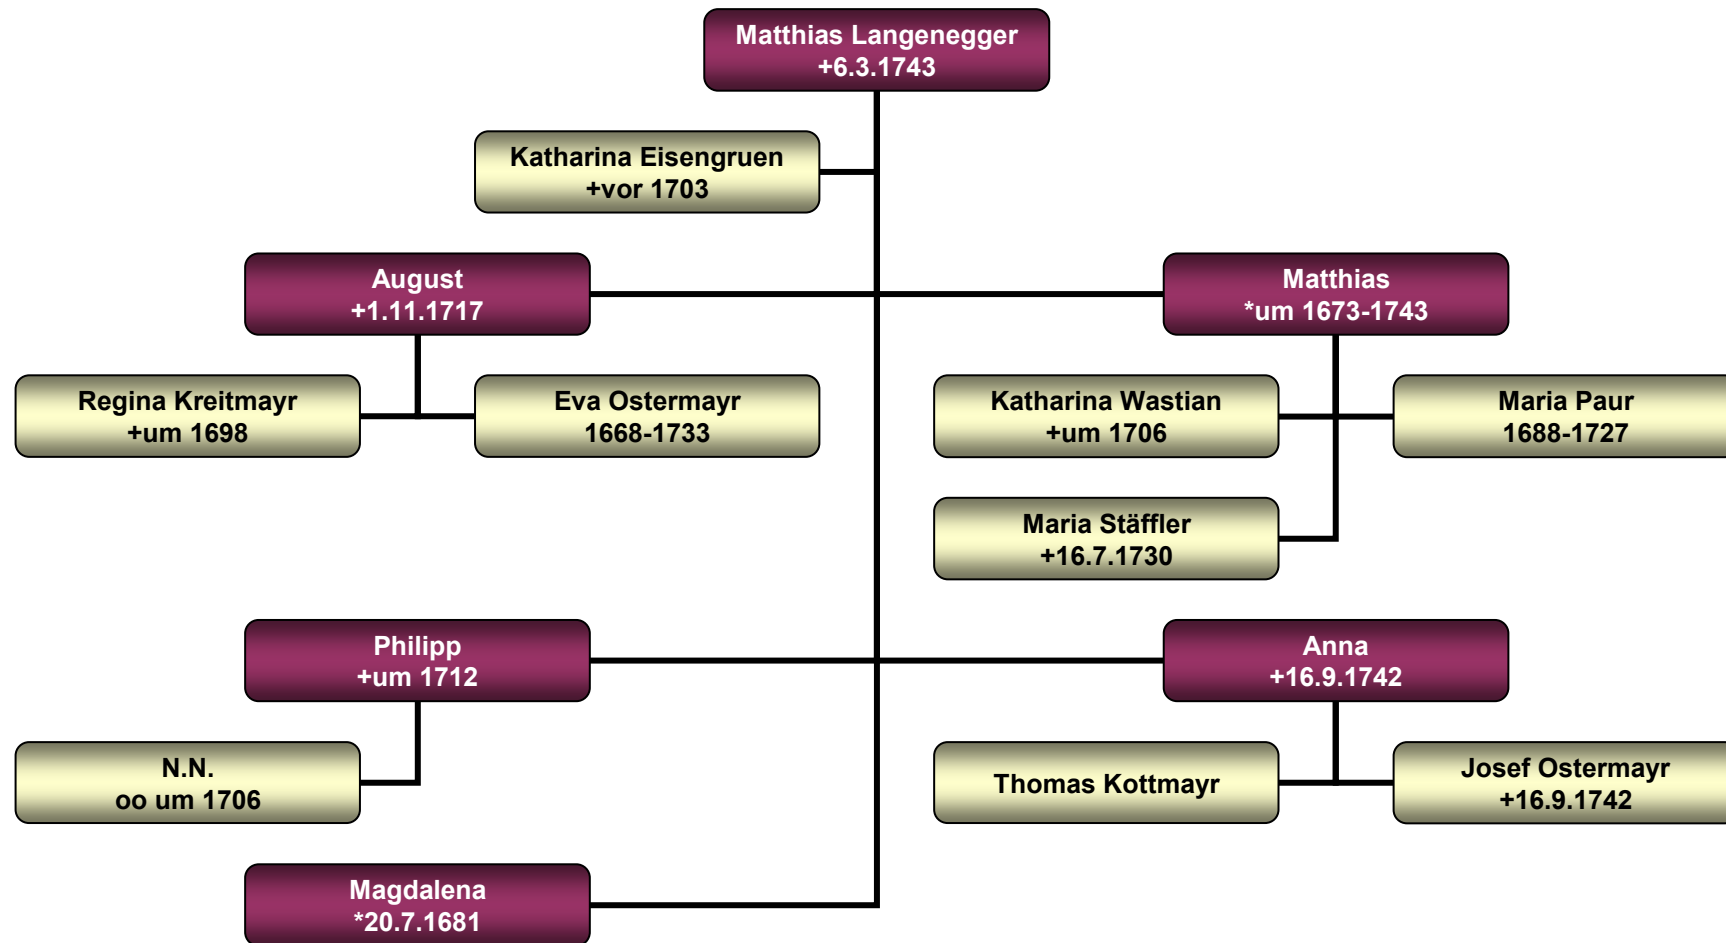

Stammbaum Georg Westermayr

Biberbach 19

Stammbaum Johann Westermayr Biberbach 19 (Kreutmayr)

Stammbaum Peter Westermayr

Biberbach 19

Stammbaum Michael Westermayr

Biberbach 19 (Kreutmayr)

Stammbaum Josef Westermair

Schwabhausen 10

Stammbaum Ulrich Langenecker

Rudelzhofen 2 (Utz)

Stammbaum Matthias Langenegger

Petershausen 43 (Heißbauer)

Stammbaum August Langenegger

Unterwohlbach 8 (Taschler)

Stammbaum Matthias Langenegger

Petershausen 43

Stammbaum Thomas Langenecker

Obermarbach 4

Stammbaum Jakob Langenecker

Obermarbach 4

Stammbaum Matthias Langenecker

Obermarbach 4

Stammbaum Medard Langenecker