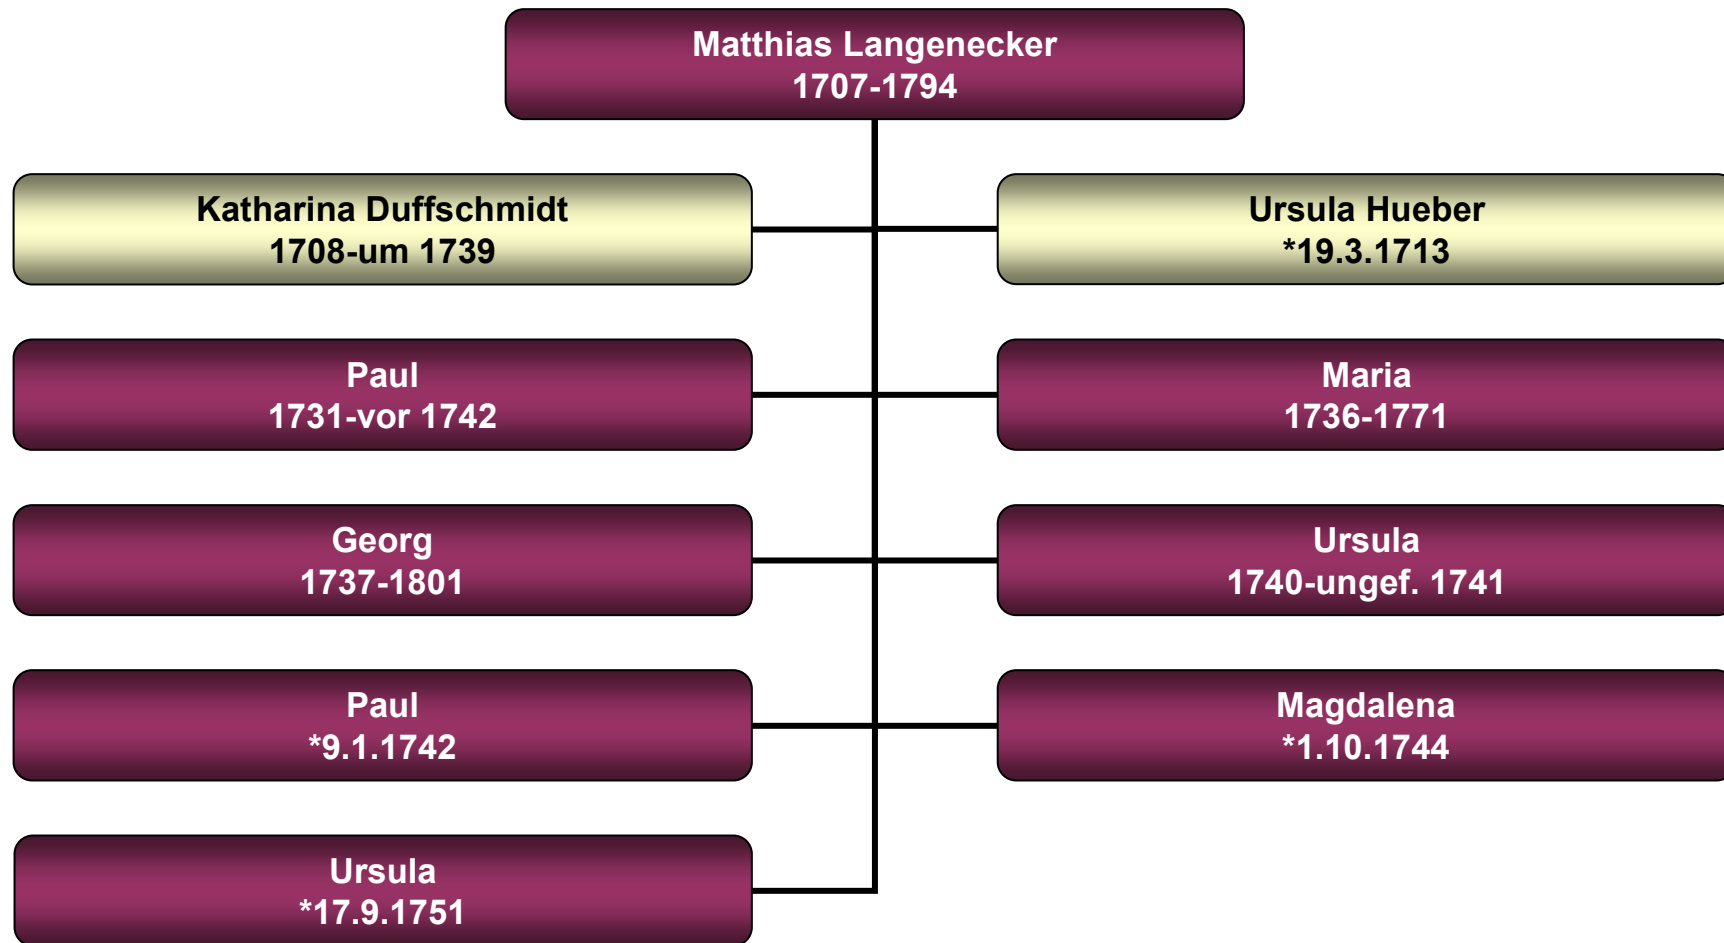

Wiedenhof 3

Stammbaum Georg Langenegger

Vierkirchen 22 (Langenegger, Nachbar)

Stammbaum Maria Langenecker

Pasenbach 23

Stammbaum Apollonia Langenecker

Rettenbach 11 (Flori)

Stammbaum Ignaz Langenecker

Wiedenhof 3

Stammbaum Johann Langenecker

Wiedenhof 1

Stammbaum Peter Langenecker

Wiedenhof 3

Stammbaum Therese Langenecker

Wiedenhof 3

Stammbaum Matthias Langenecker

Biberbach 28

Stammbaum Magdalena Langenecker

Glonnbercha 6

Stammbaum Kaspar Langenecker

Ebersbach 18 (Bichl)

Stammbaum Ursula Langenecker

Appercha 19 (Schuhbauer)

Stammbaum Barbara Schupaur