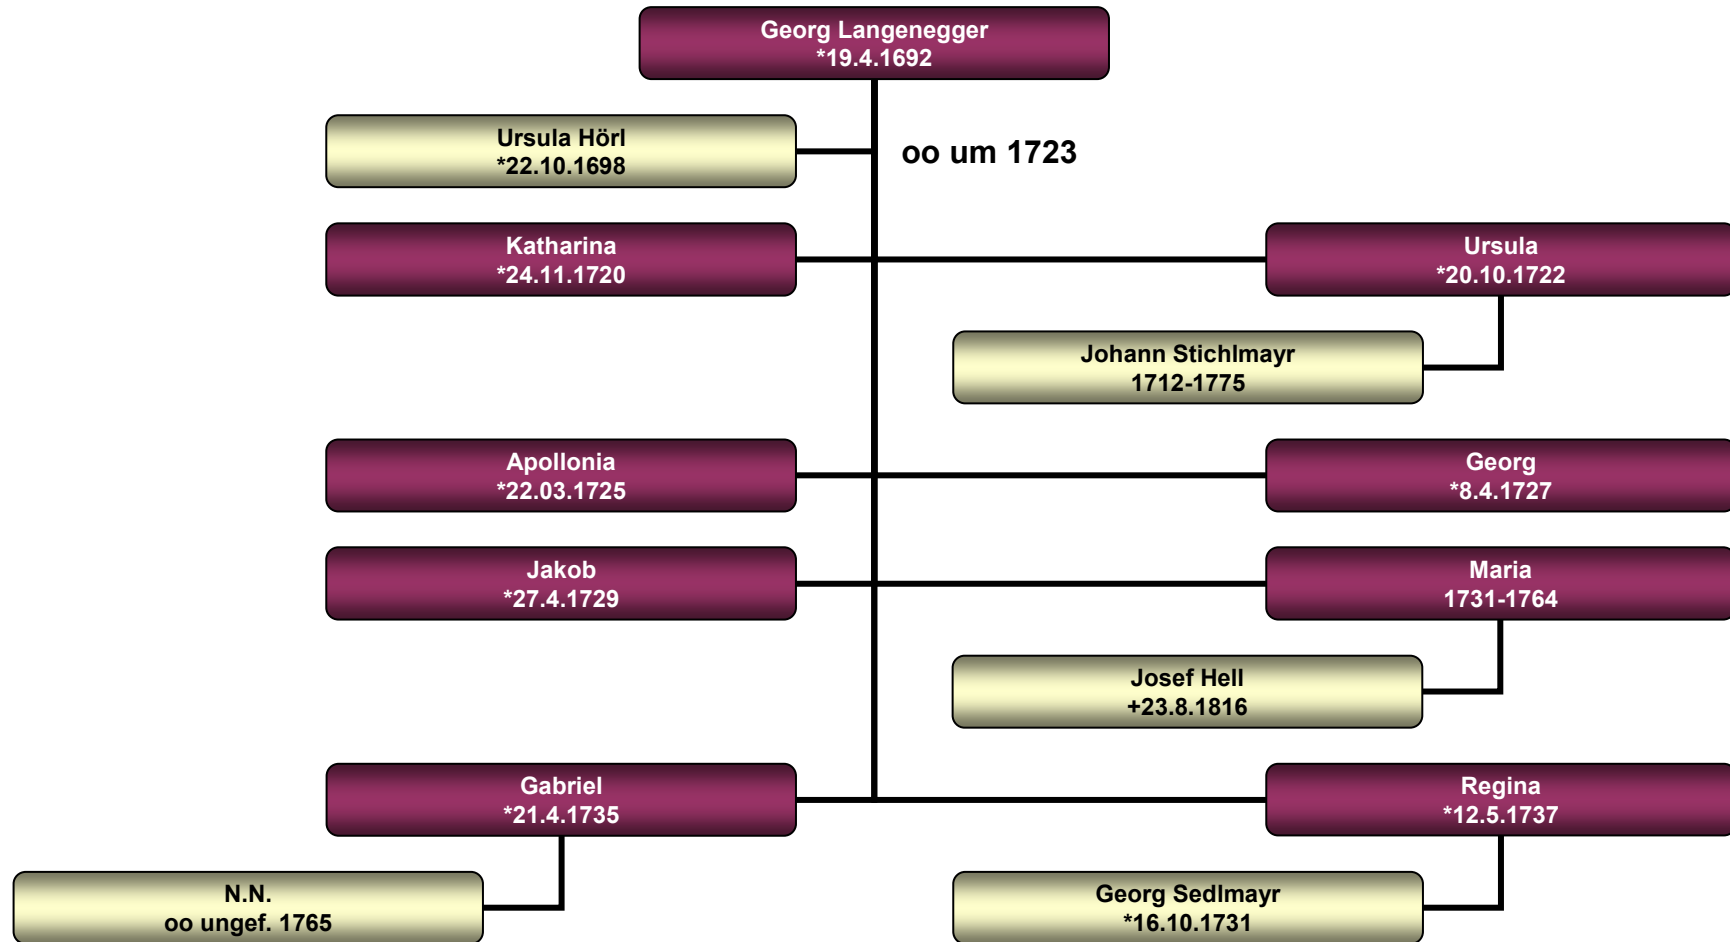

Stammbaum Maria Anna Englmann

Haunstetten 31

Stammbaum Anna Maria Schmid

Haunstetten 31

1652.1.1.3.1.4.2.1.8

Stammbaum Rosina Gamperl

Haunstetten 31

Stammbaum Veit Langenecker

Wiedenhof 3

Stammbaum Georg Langenegger

Vierkirchen 22 (Langenegger, Nachbar)

Stammbaum Maria Langenecker

Pasenbach 23

Stammbaum Apollonia Langenecker

Rettenbach 11 (Flori)

Stammbaum Ignaz Langenecker

Wiedenhof 3

Stammbaum Johann Langenecker

Wiedenhof 1

Stammbaum Peter Langenecker

Wiedenhof 3

Stammbaum Therese Langenecker

Wiedenhof 3

Stammbaum Matthias Langenecker