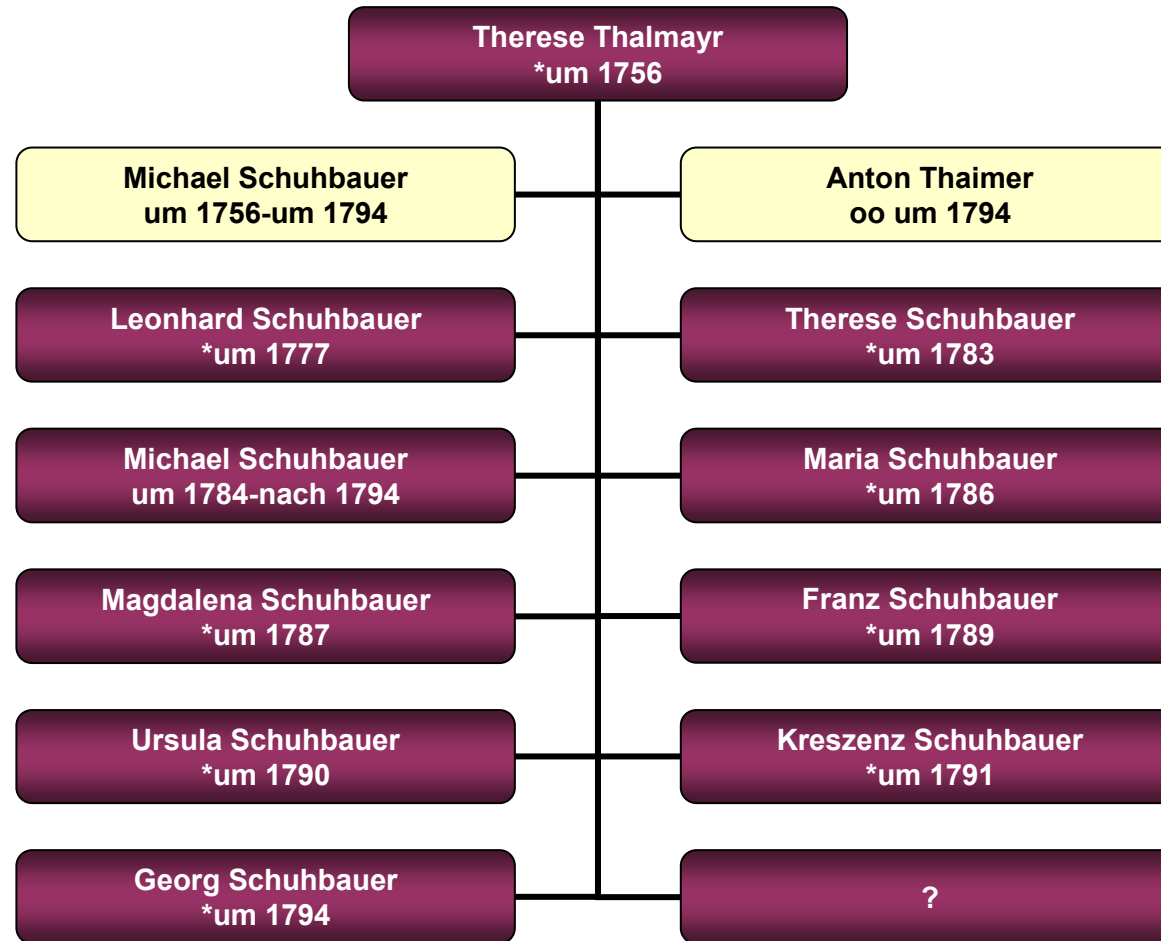

Wiedenhof 3

Stammbaum Johann Langenecker

Wiedenhof 1

Stammbaum Peter Langenecker

Wiedenhof 3

Stammbaum Therese Langenecker

Wiedenhof 3

Stammbaum Matthias Langenecker

Biberbach 28

Stammbaum Magdalena Langenecker

Glonnbercha 6

Stammbaum Kaspar Langenecker

Ebersbach 18 (Bichl)

Stammbaum Ursula Langenecker

Appercha 19 (Schuhbauer)

Stammbaum Barbara Schupaur

Garching 13

Stammbaum Matthias Hitzlsperger

Garching 13

Stammbaum Maria Hitzlsperger

Dietersheim 17 (Engl)

Stammbaum Therese Thalmayr

Pulling 1

Stammbaum Anton Thallmayr