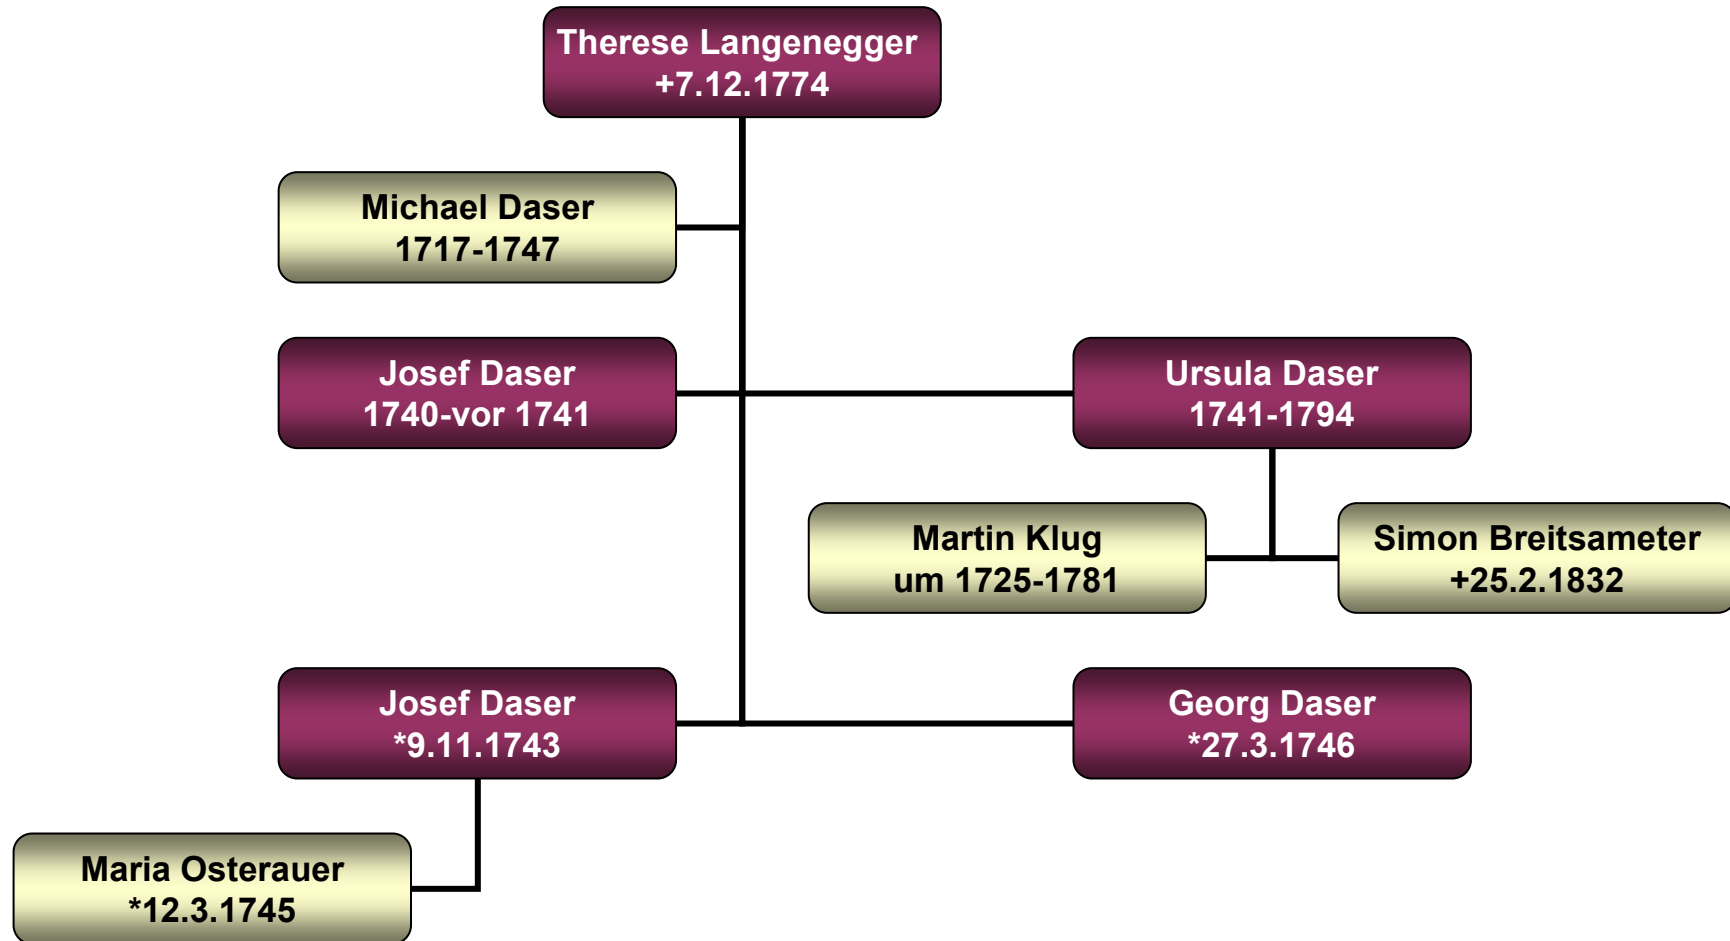

Appercha 16 (Eder)

Stammbaum Therese Langenegger

Sollern

Stammbaum Maria Mayr

Petershausen 50

Stammbaum Magdalena Huber

Petershausen 50

Stammbaum Ignaz Sedlmayr

Petershausen 50

Stammbaum Jakob Schaller

Rettenbach 21

Stammbaum Matthias Langenegger

Ampertshausen 13 (Wirt)

Stammbaum Therese Langenegger

Rettenbach 1 (Weber)

Stammbaum Ursula Daser

Gramling 2 (Klug)

Stammbaum Josef Daser

Walterskirchen 5 (Mesner)