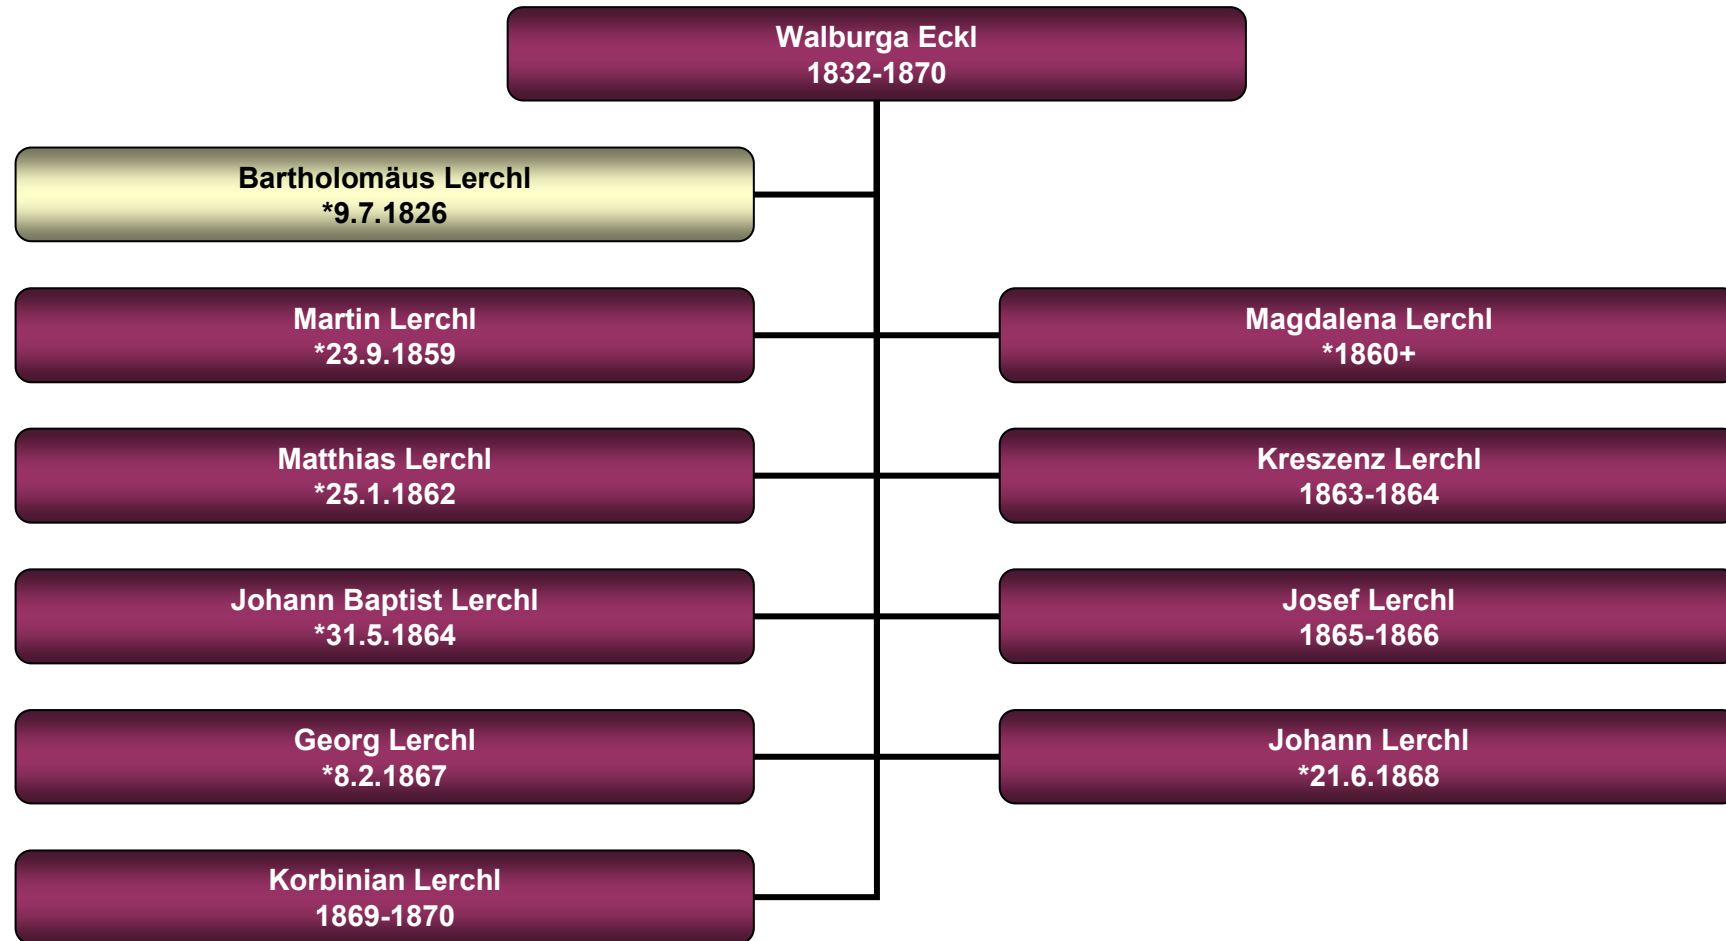

Stammbaum Simon Hagn

Gramling 1

Stammbaum Johann Langenecker

Fürholzen 2 (Kellenbäck)

Stammbaum Jakob Langenecker

Fürholzen

Stammbaum Georg Langenecker

Massenhausen 9

Stammbaum Bernhard Langenecker

Haindlfing

Stammbaum Katharina Langenegger

Fürholzen 17

Stammbaum Johann Koch

Fürholzen 12

Stammbaum Michael Koch

Großnöbich 3 (Steffl, Huber)

Stammbaum Walburga Koch

Großnöbich 3 (Steffl, Huber)

Stammbaum Walburga Eckl

Haimhausen 23 (Schöffmann)

Stammbaum Anna Langenögger

Breitenwiesen 2 (Scharl)

Stammbaum Eva Rechenauer

Breitenwiesen 2 (Scharl)