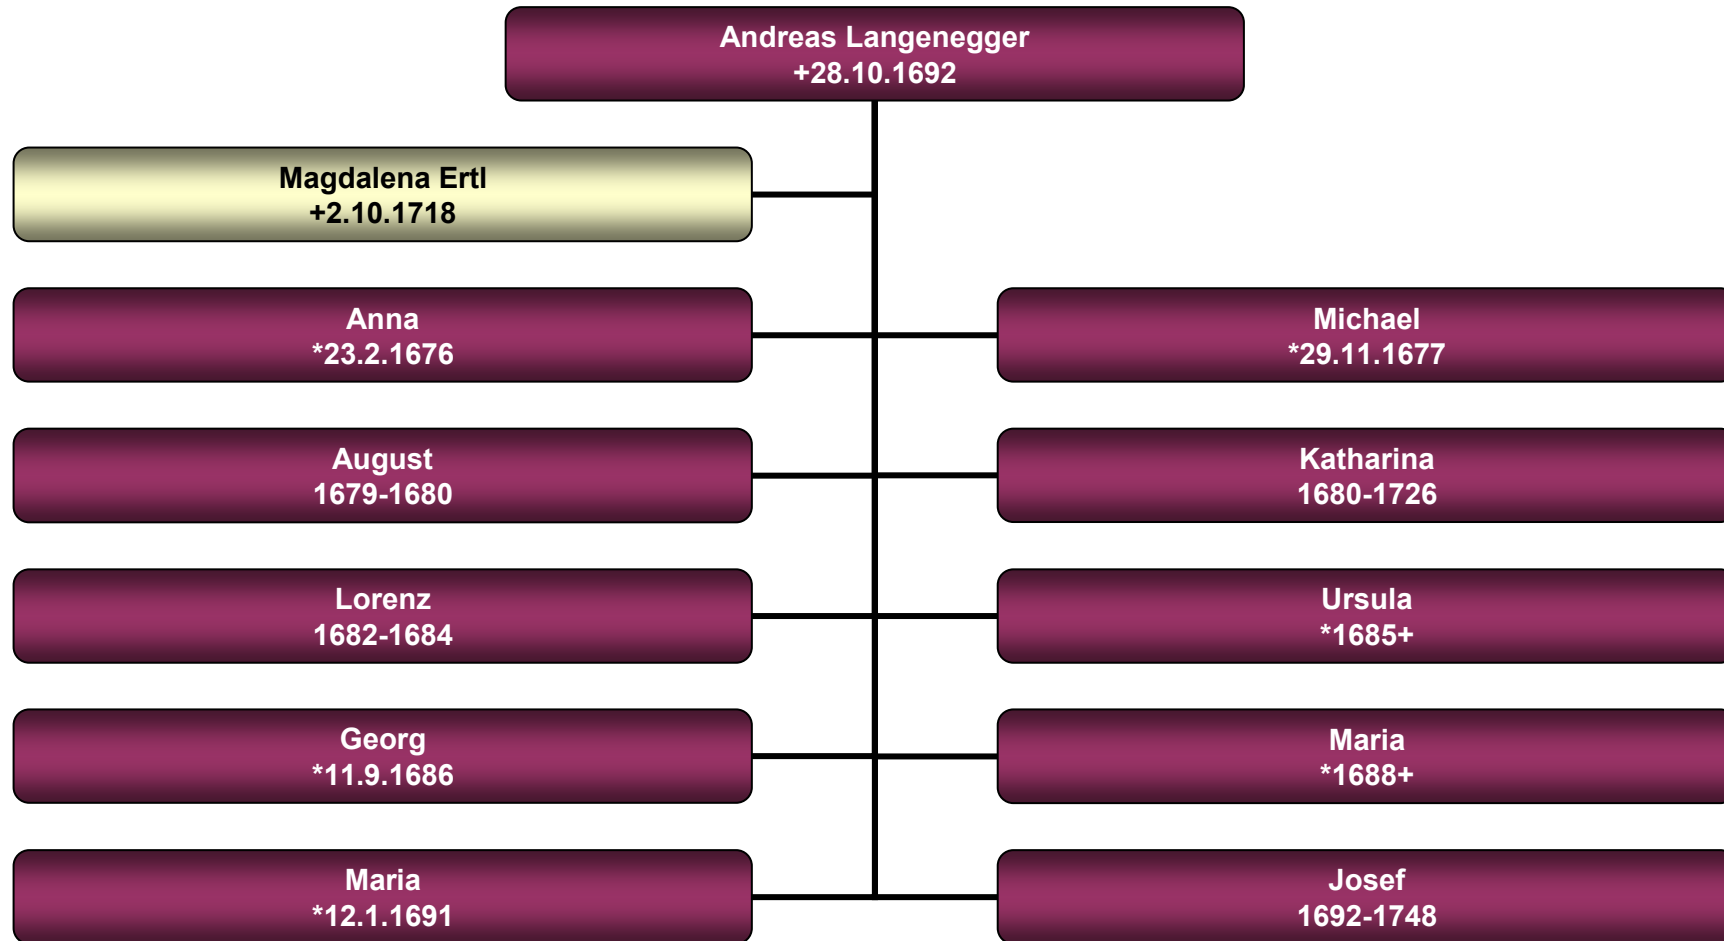

Stammbaum Georg Langenegger

Wiedenhof 3 (Adelzhofer)

Stammbaum Johann Langenegger

Wasenhof 1

Stammbaum Ursula Langenegger

Wöhr 2 (Gall)

Stammbaum Andreas Langenegger

Ebersbach 16 (Pfundmayr)

Stammbaum Regina Langenegger

Ebersbach 16 (Pfundmayr)

Stammbaum Ursula Langenegger

Lotzbach 3 (Simonschmied)

Stammbaum Kaspar Langenecker

Wiedenhof 3 (Adelzhofer)

Stammbaum Maria Langenecker

Asbach 5 (Zehentmair)