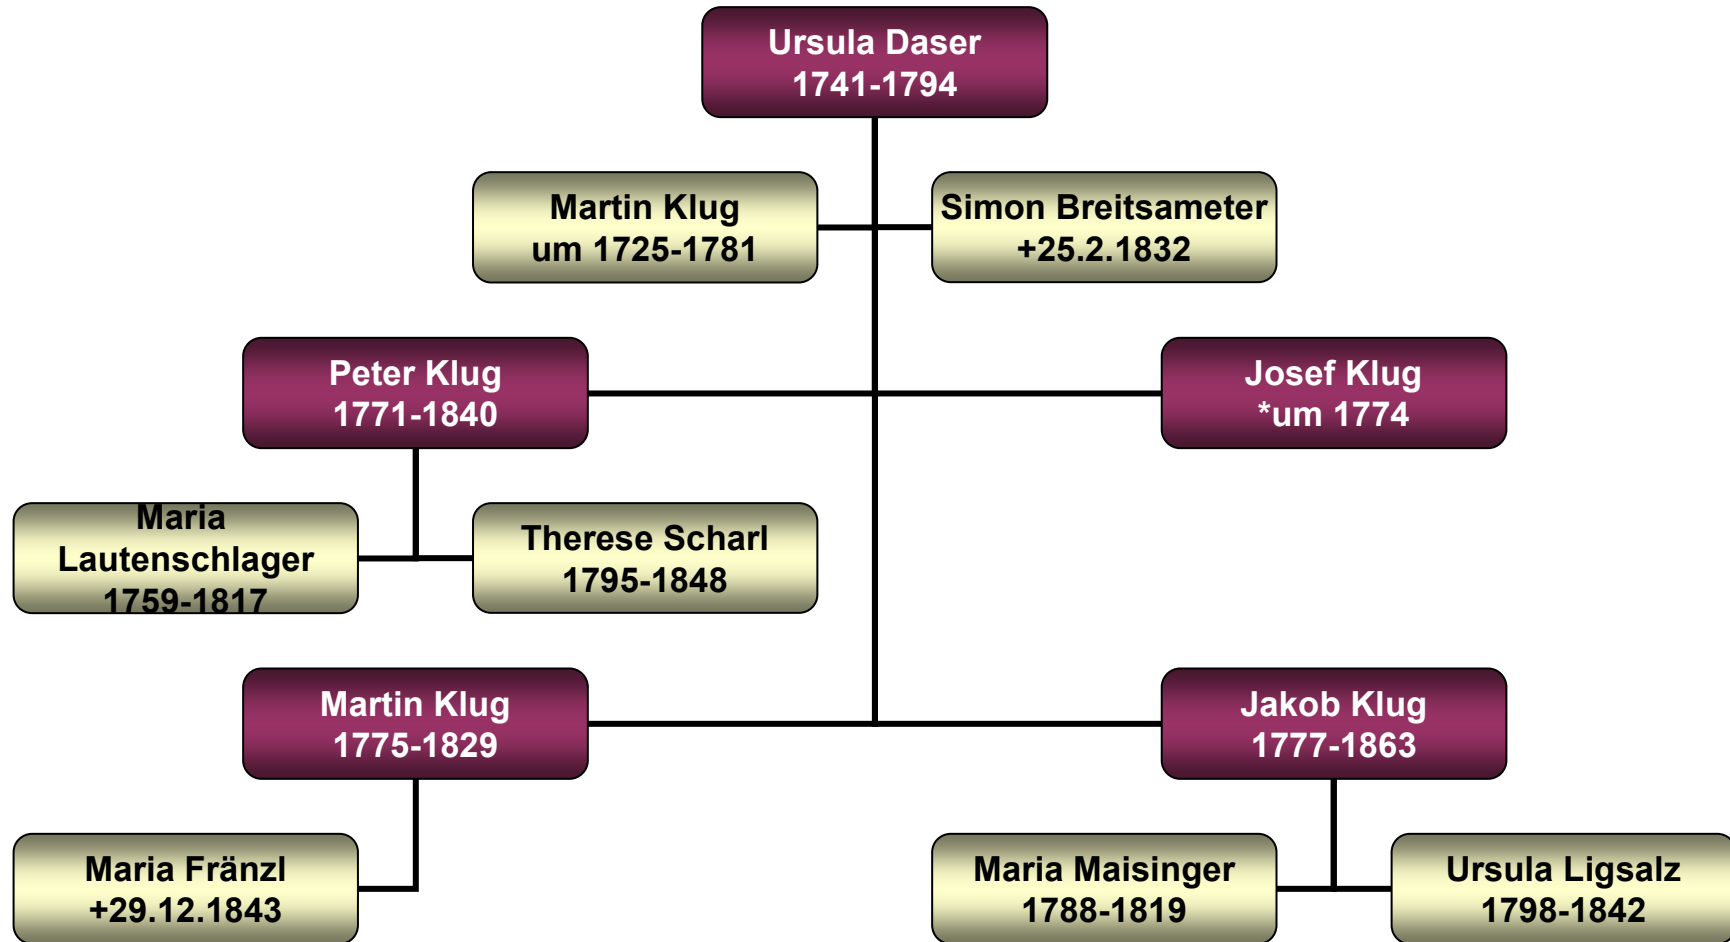

Appercha 16 (Eder)

Stammbaum Therese Langenegger

Sollern

Stammbaum Maria Mayr

Petershausen 50

Stammbaum Magdalena Huber

Petershausen 50

Stammbaum Ignaz Sedlmayr

Petershausen 50

Stammbaum Jakob Schaller

Rettenbach 21

Stammbaum Matthias Langenegger

Ampertshausen 13 (Wirt)

Stammbaum Therese Langenegger

Rettenbach 1 (Weber)

Stammbaum Ursula Daser

Gramling 2 (Klug)

Stammbaum Josef Daser

Walterskirchen 5 (Mesner)