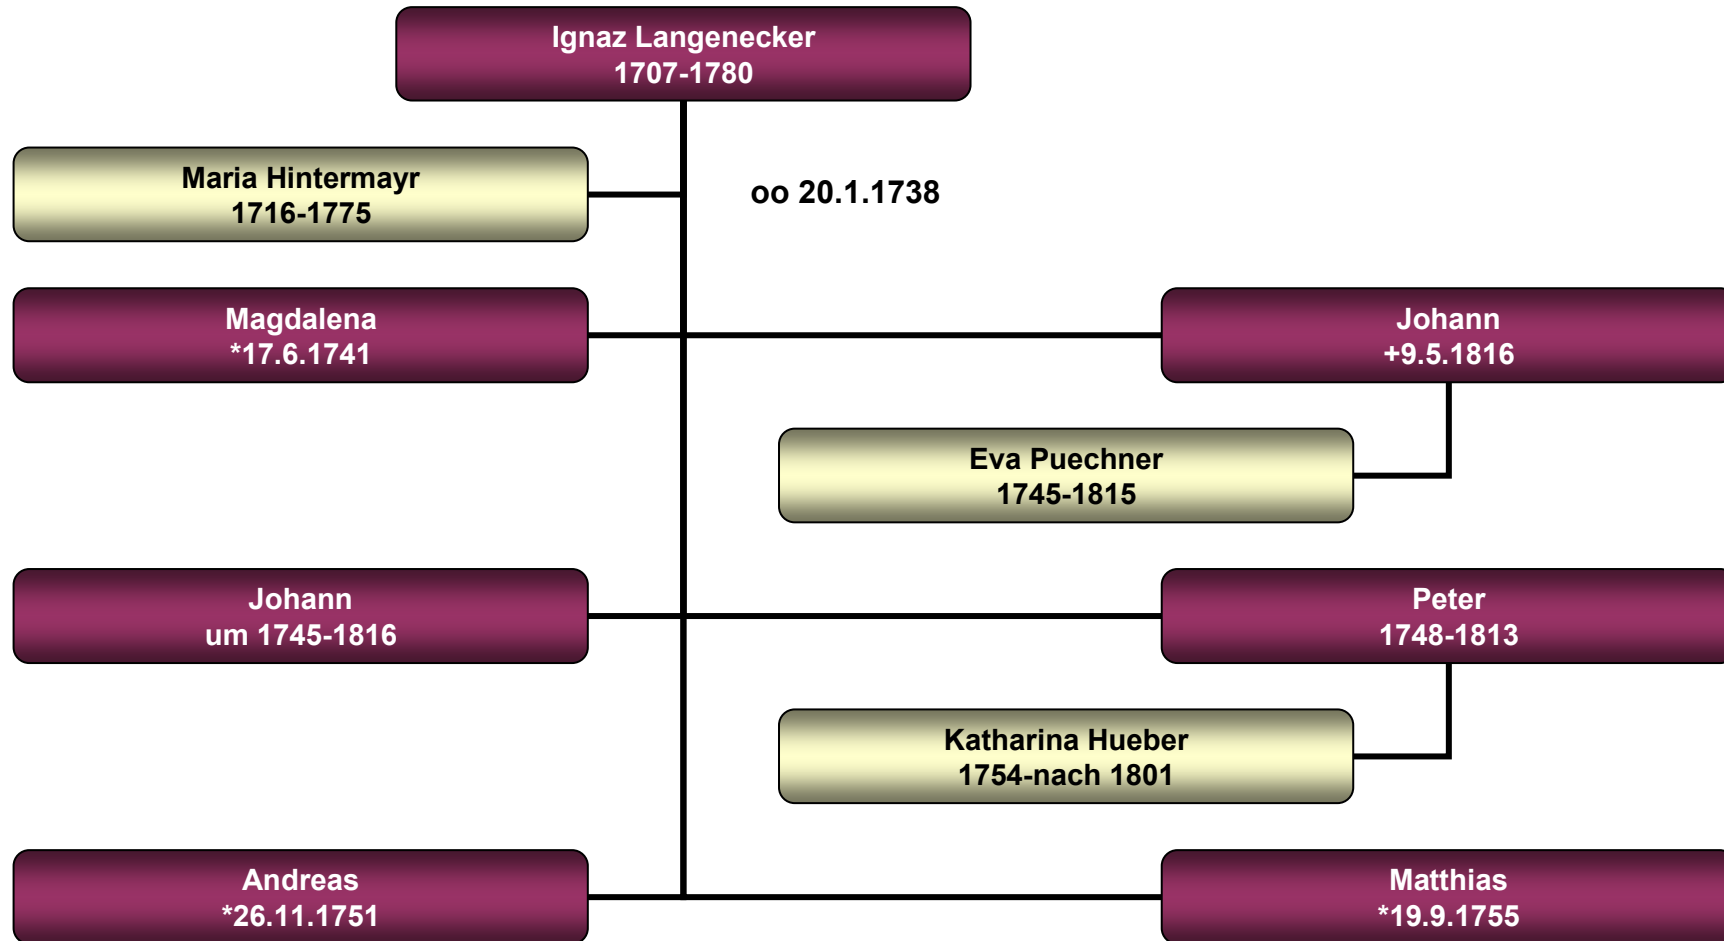

Stammbaum Maria Anna Englmann

Haunstetten 31

Stammbaum Anna Maria Schmid

Haunstetten 31

1652.1.1.3.1.4.2.1.8

Stammbaum Rosina Gamperl

Haunstetten 31

Stammbaum Veit Langenecker

Wiedenhof 3

Stammbaum Georg Langenegger

Vierkirchen 22 (Langenegger, Nachbar)

Stammbaum Maria Langenecker

Pasenbach 23

Stammbaum Apollonia Langenecker

Rettenbach 11 (Flori)

Stammbaum Ignaz Langenecker

Wiedenhof 3

Stammbaum Johann Langenecker

Wiedenhof 1

Stammbaum Peter Langenecker

Wiedenhof 3

Stammbaum Therese Langenecker

Wiedenhof 3

Stammbaum Matthias Langenecker

Biberbach 28

Stammbaum Magdalena Langenecker

Glonnbercha 6

Stammbaum Kaspar Langenecker

Ebersbach 18 (Bichl)

Stammbaum Ursula Langenecker

Appercha 19 (Schuhbauer)

Stammbaum Barbara Schupaur