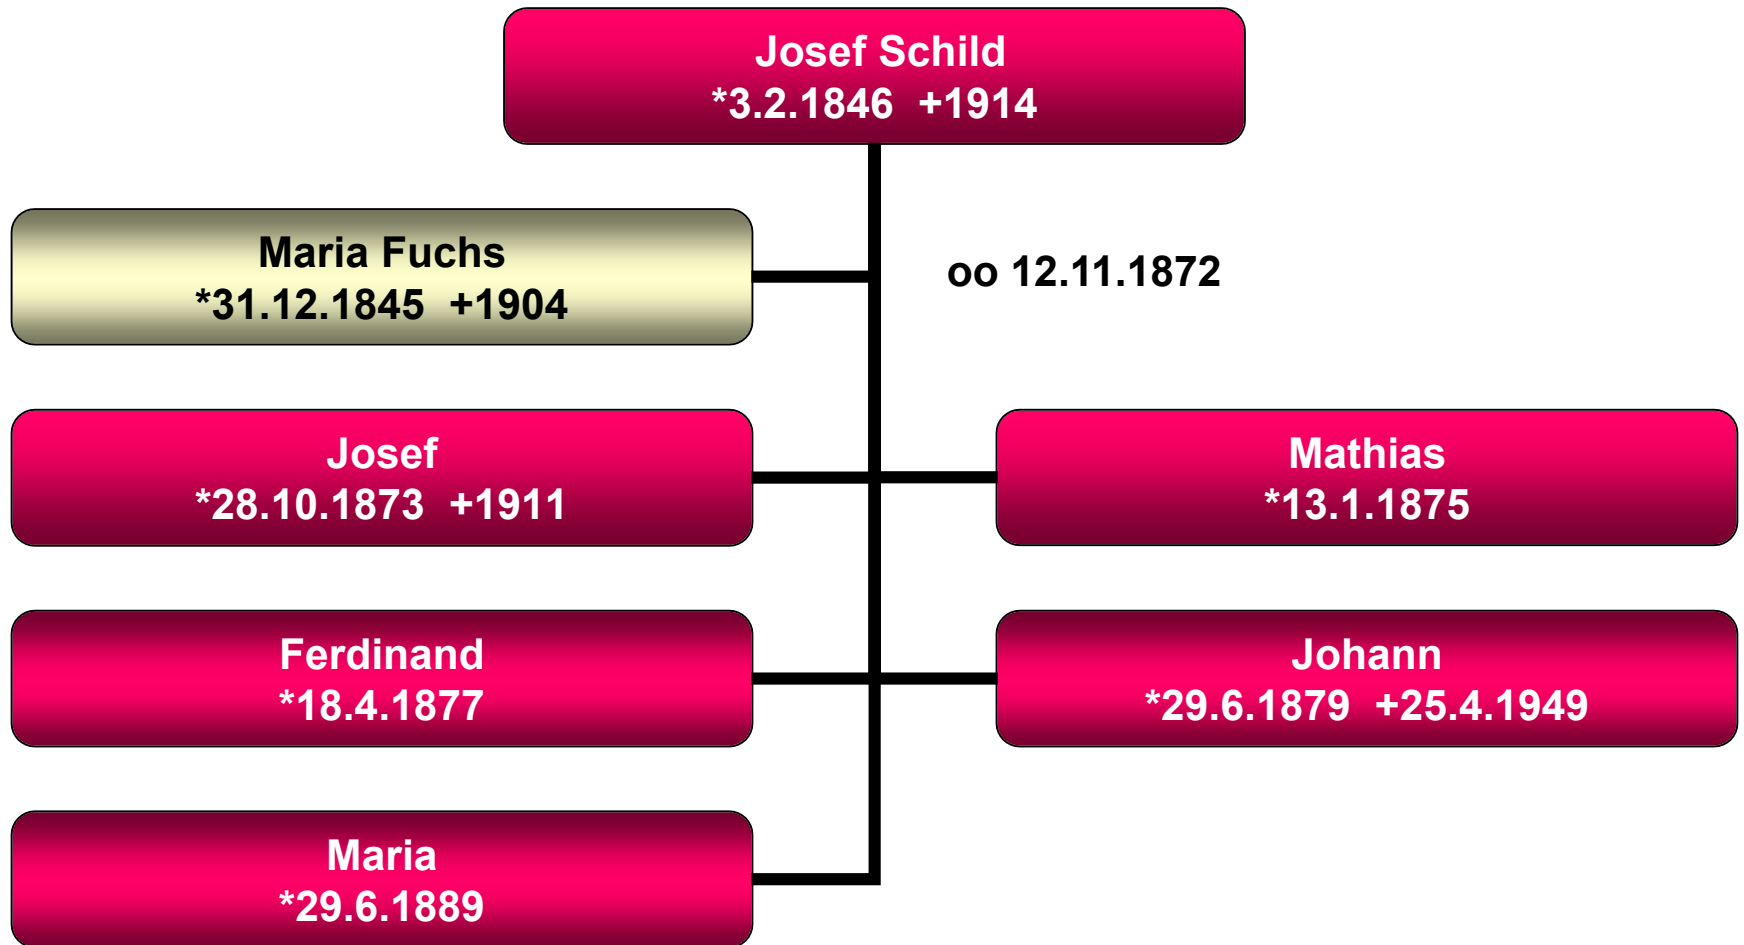

Stammbaum Josef Schild

Silbering 2 (Kollergut)