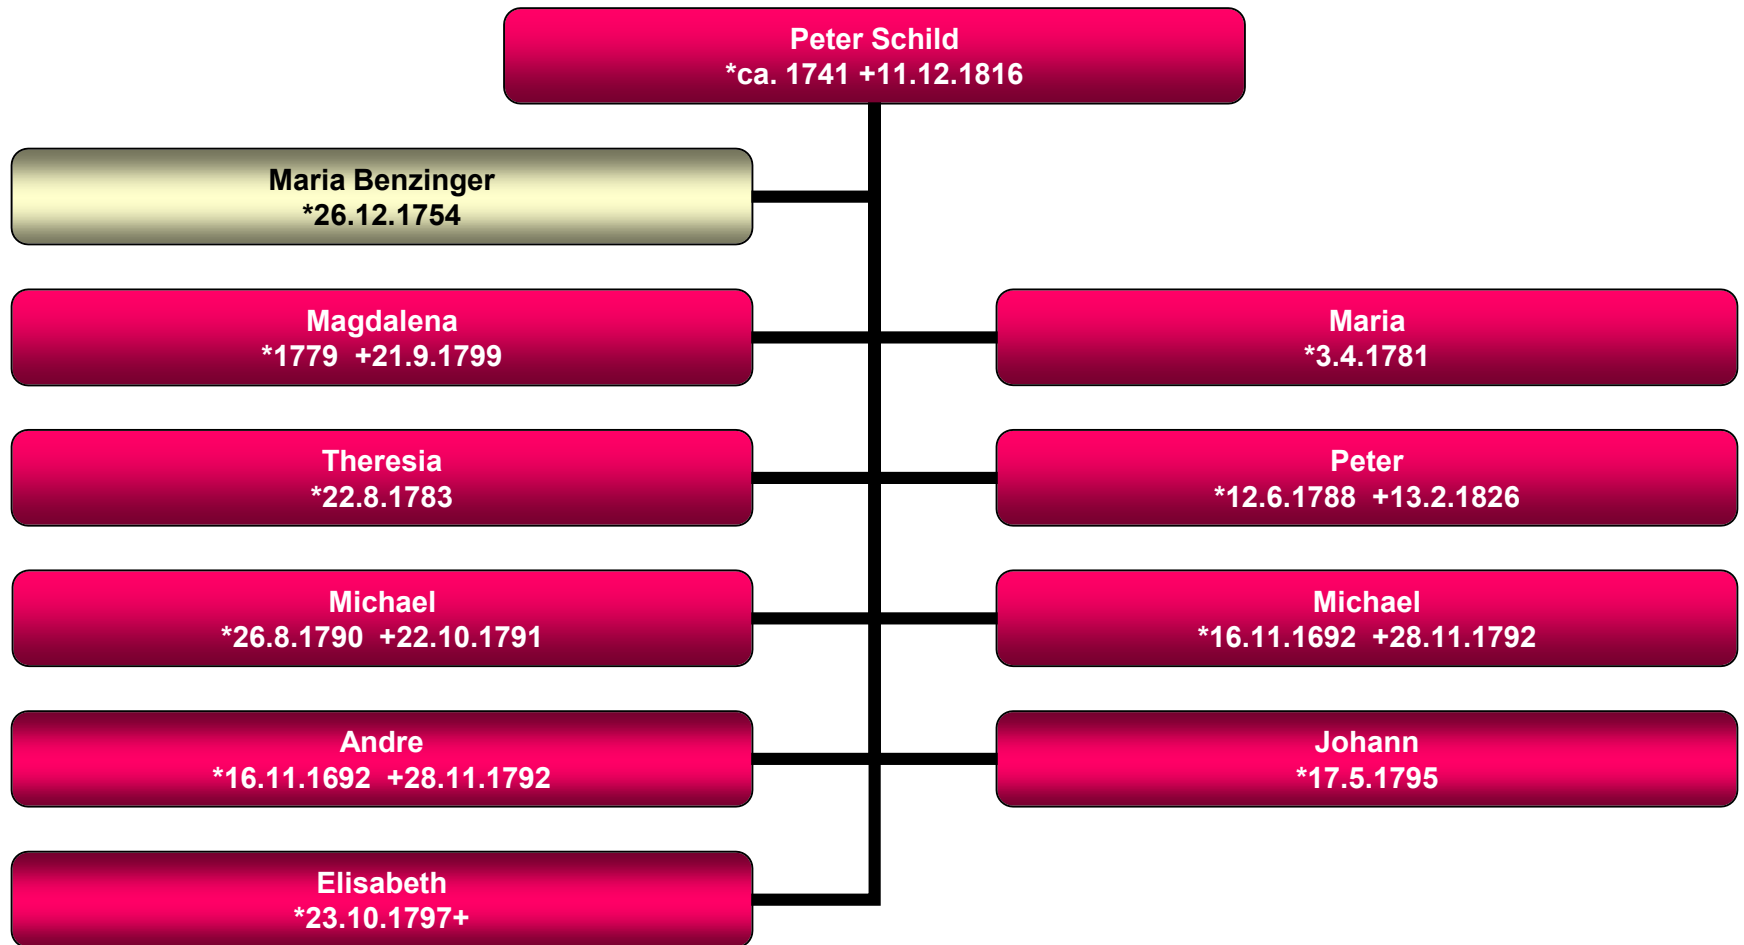

Stammbaum Peter Schild

Am Reith10