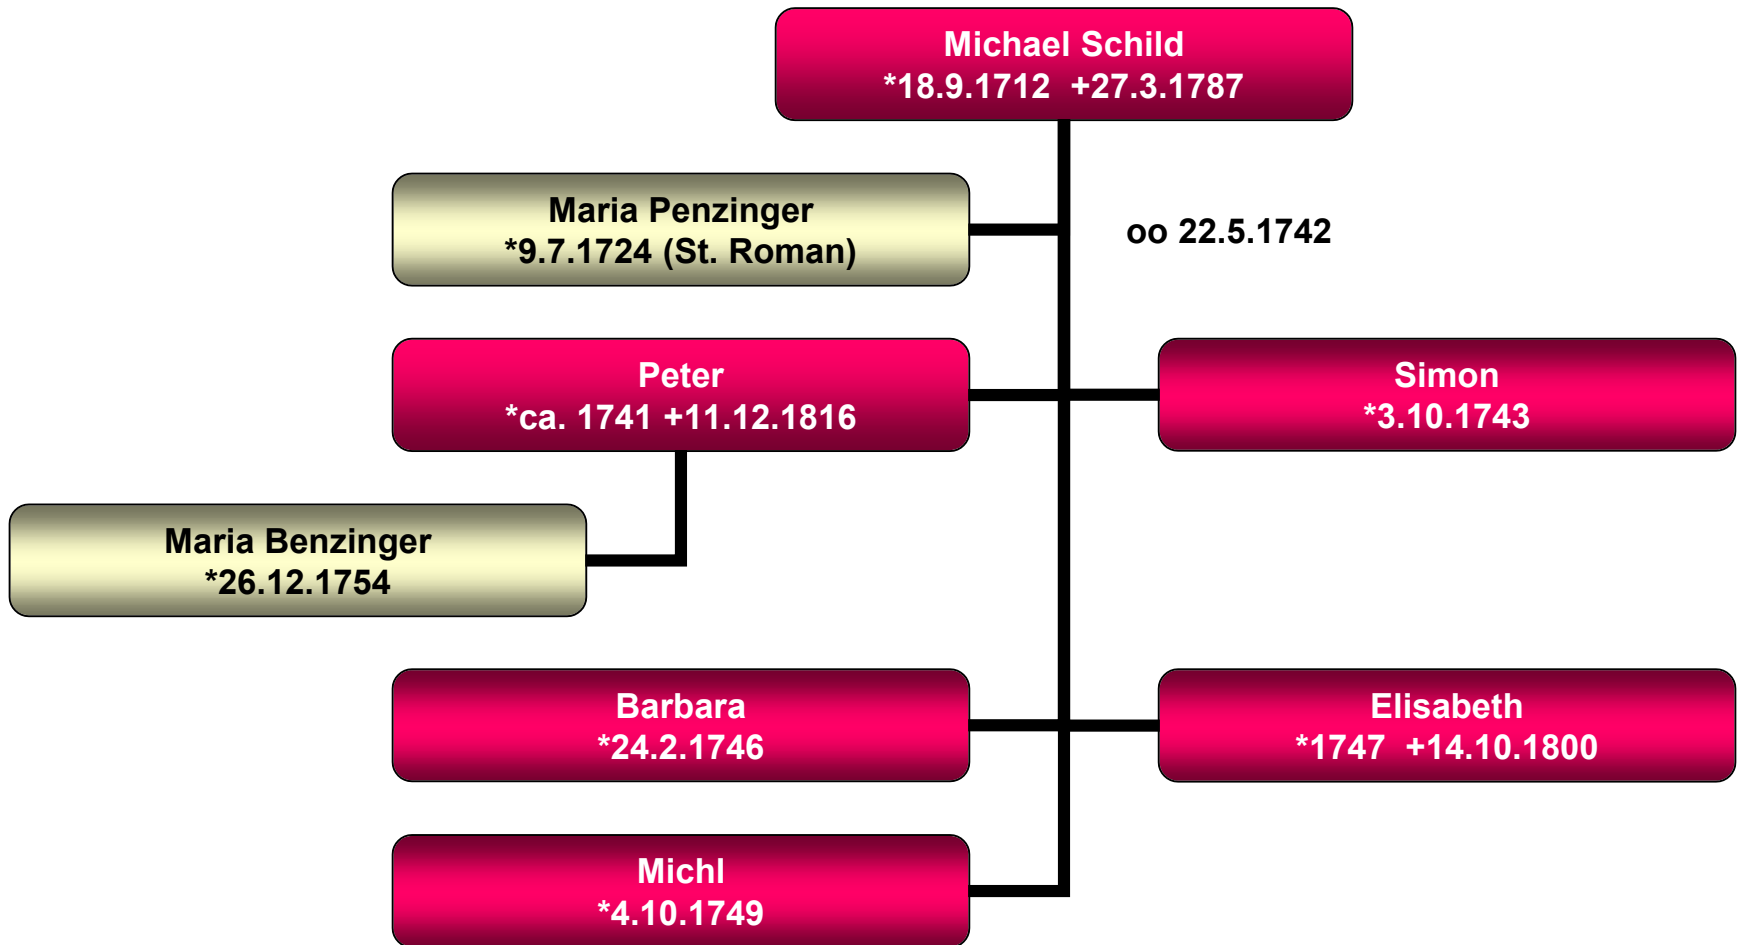

Stammbaum Michael Schild

Am Reith 10