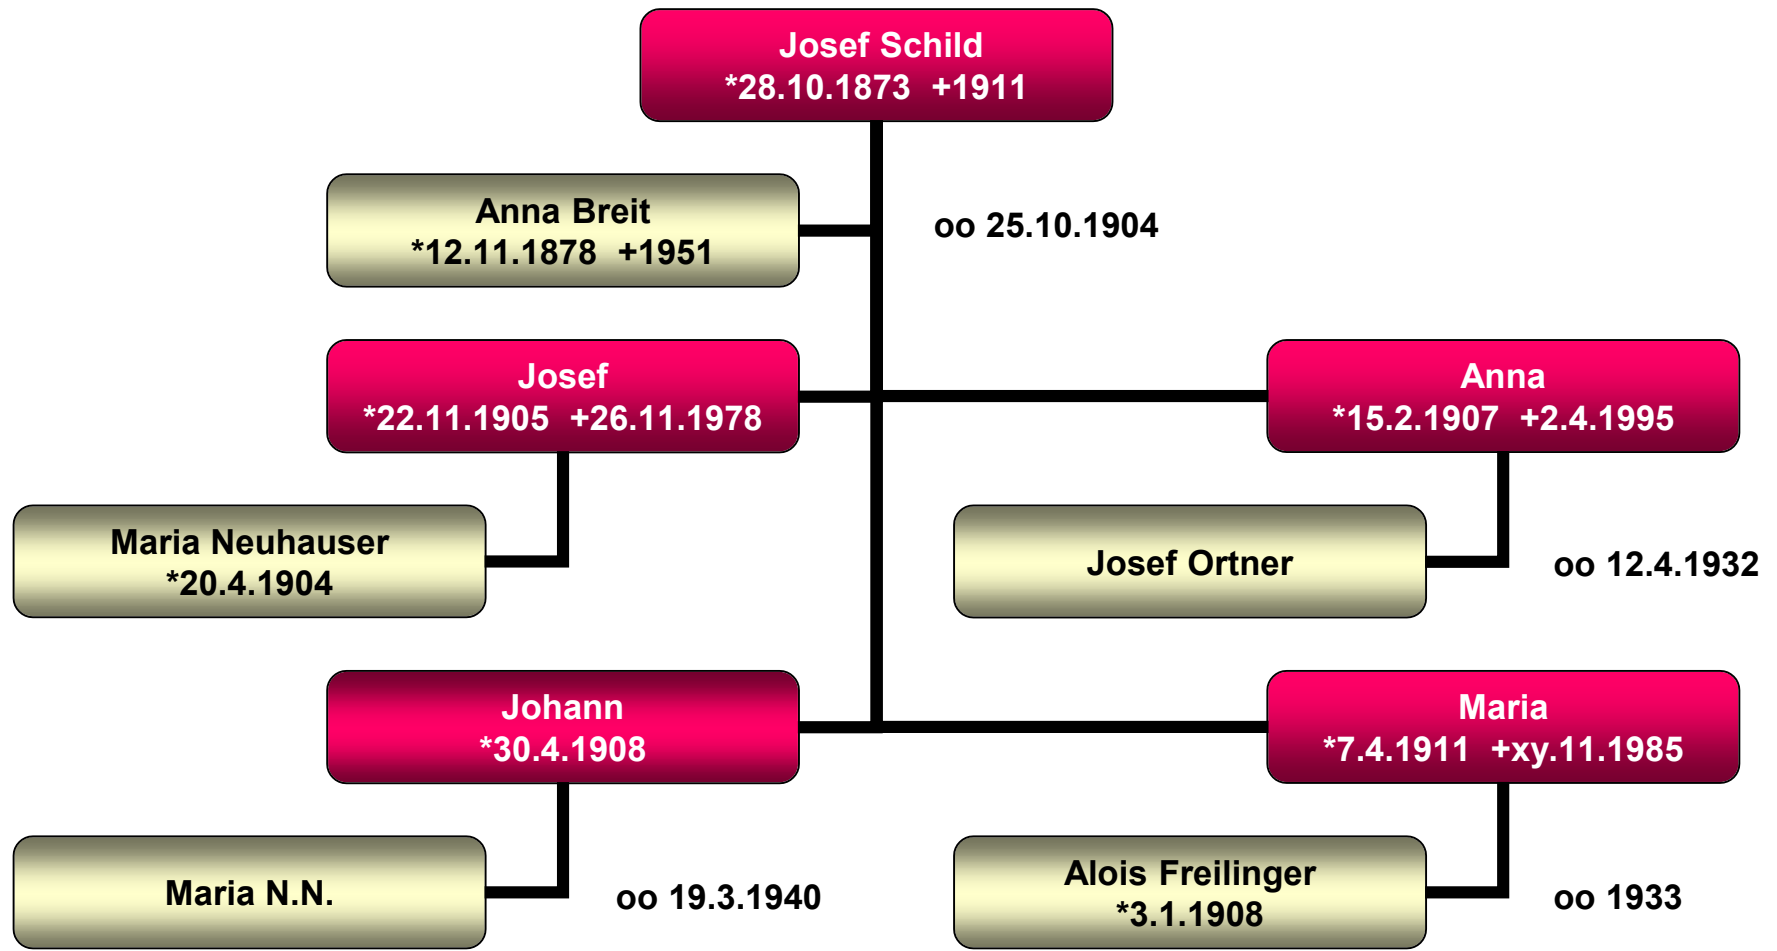

Stammbaum Josef Schild

Silbering 2 (Kollergut)